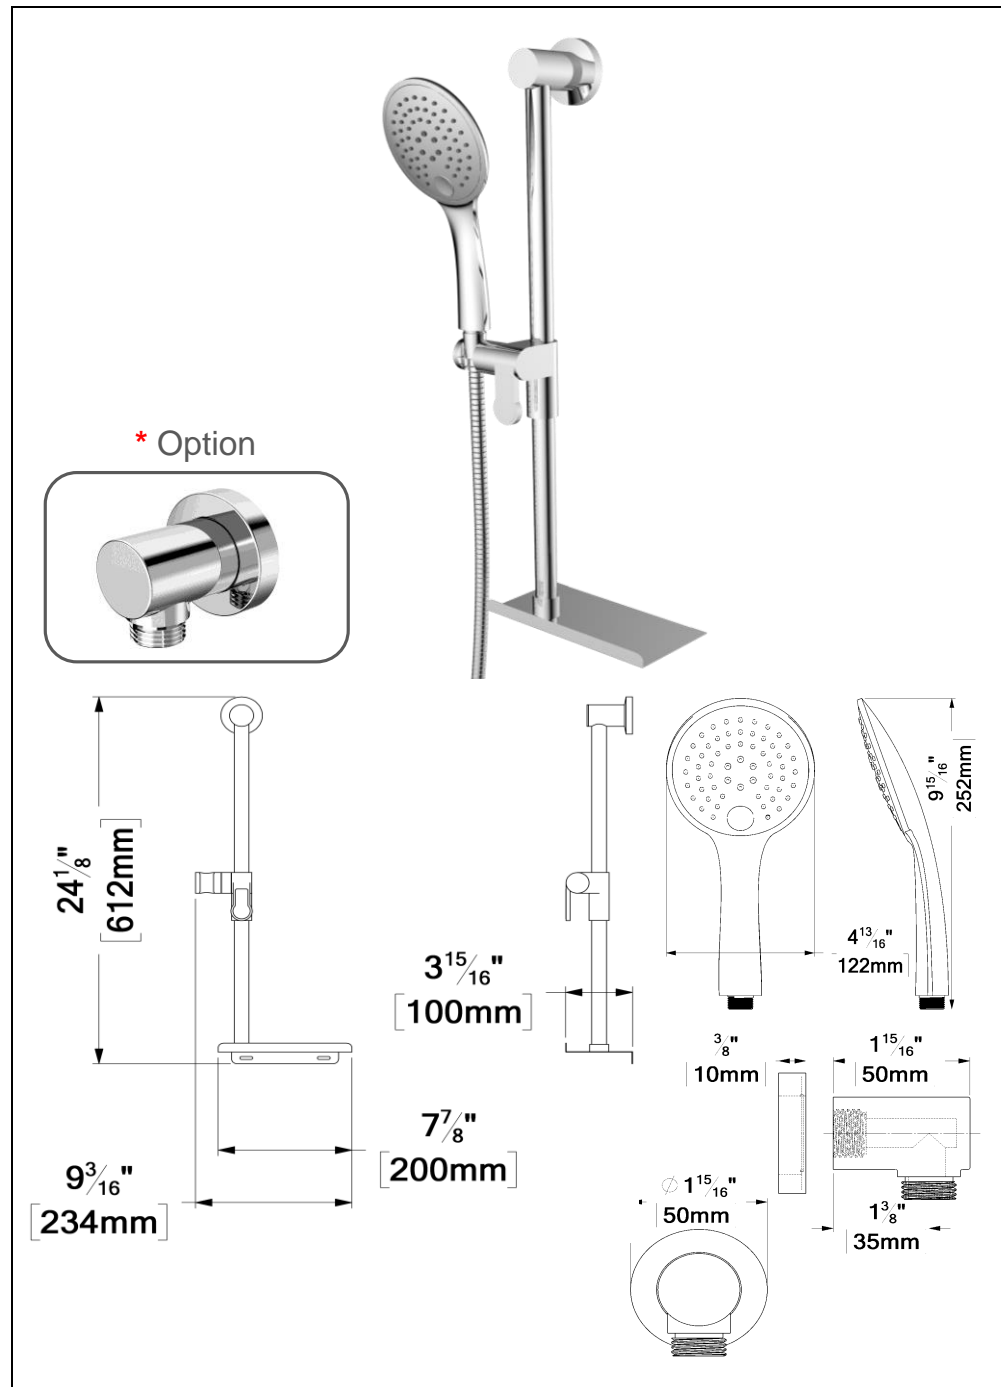

KRDT-3122-XX / KRDT-31223-XX

SPECIFICATION

- Sliding bar kit
- The shelf can be installed on left of right side
- Elbow (option)
- Limited lifetime warranty

KRDT-3122-XX	* KRDT-31223-XX	Description
RD-31-T-XX	RD-31-T-XX	Sliding Bar
HS-222-XX	HS-222-XX	Hand shower
SSHE-150-XX	SSHE-150-XX	Hose
N/A	HC-303-XX	Elbow (Option)

FINISHES AVAILABLE

- Refer to the catalog for available finishes

CERTIFICATION

- ASME 112.118.1 / CSA B125.1

For more information about the product or before proceeding to any installation please consult the guide. Products covered by a limited lifetime warranty against all manufacturing defects.

SPÉCIFICATION

- Ensemble de rail de douche
- La tablette peut être installée à gauche ou à droite
- Coude en option
- Garantie à vie limitée

KRDT-3122-XX	* KRDT-31223-XX	Description
RD-31-T-XX	RD-31-T-XX	Rail de douche
HS-222-XX	HS-222-XX	Douchette
SSHE-150-XX	SSHE-150-XX	Boyau
N/A	HC-303-XX	Coude (Option)

FINIS DISPONIBLE

- Se référer au catalogue pour les finis disponible

CERTIFICATION

- ASME 112.118.1 / CSA B125.1

Pour plus d'information sur le produit ou avant de procéder à toute installation veuillez consulter le guide. Produits couverts par une garantie à vie limitée contre tout défaut de fabrication.

The product may vary slightly from its dimension and appearance. Les dimensions et l'aspect du produit peuvent varier légèrement de l'illustration.