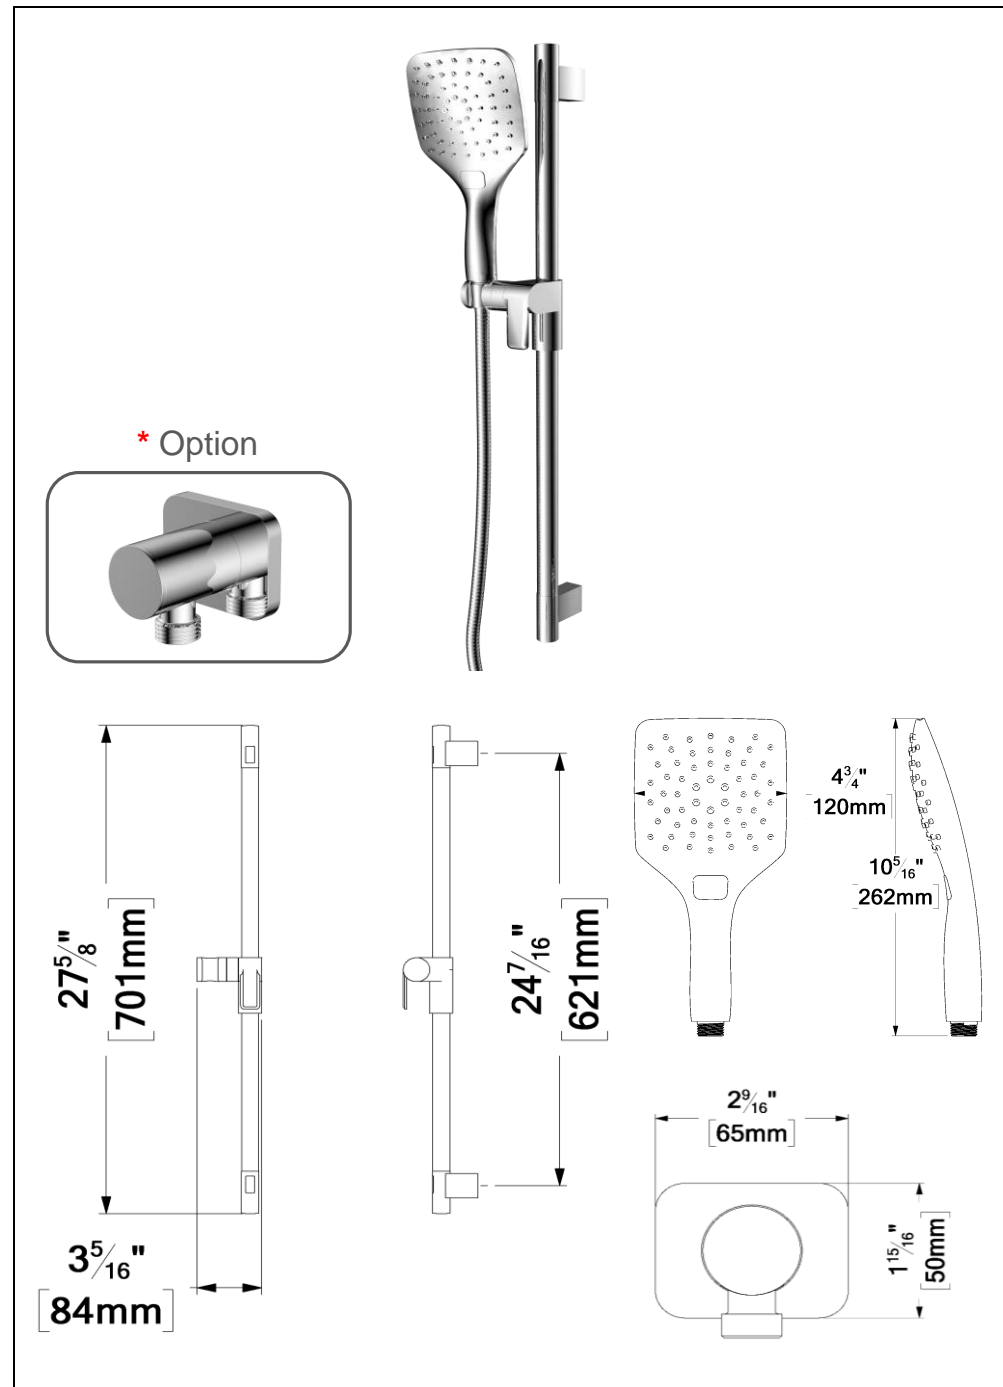

KRD-3518-XX / KRD-35188-XX

SPECIFICATION

- Sliding bar kit
- Elbow (option)
- Limited lifetime warranty

KRD-3518-XX	* KRD-35188-XX	Description
RD-35-XX	RD-35-XX	Sliding Bar
HS-218-XX	HS-218-XX	Hand shower
SSHE-150-XX	SSHE-150-XX	Hose
N/A	HC-308-XX	Elbow (Option)

FINISHES AVAILABLE

- Refer to the catalog for available finishes

CERTIFICATION

- ASME 112.118.1 / CSA B125.1

For more information about the product or before proceeding to any installation please consult the guide.
Products covered by a limited lifetime warranty against all manufacturing defects.

SPÉCIFICATION

- Ensemble de rail de douche
- Coude en option
- Garantie à vie limitée

KRD-3518-XX	* KRD-35188-XX	Description
RD-35-XX	RD-35-XX	Rail de douche
HS-218-XX	HS-218-XX	Douchette
SSHE-150-XX	SSHE-150-XX	Boyau
N/A	HC-308-XX	Coude (Option)

FINIS DISPONIBLE

- Se référer au catalogue pour les finis disponible

CERTIFICATION

- ASME 112.118.1 / CSA B125.1

Pour plus d'information sur le produit ou avant de procéder à toute installation veuillez consulter le guide.
Produits couverts par une garantie à vie limitée contre tout défaut de fabrication.

The product may vary slightly from its dimension and appearance.
Les dimensions et l'aspect du produit peuvent varier légèrement de l'illustration