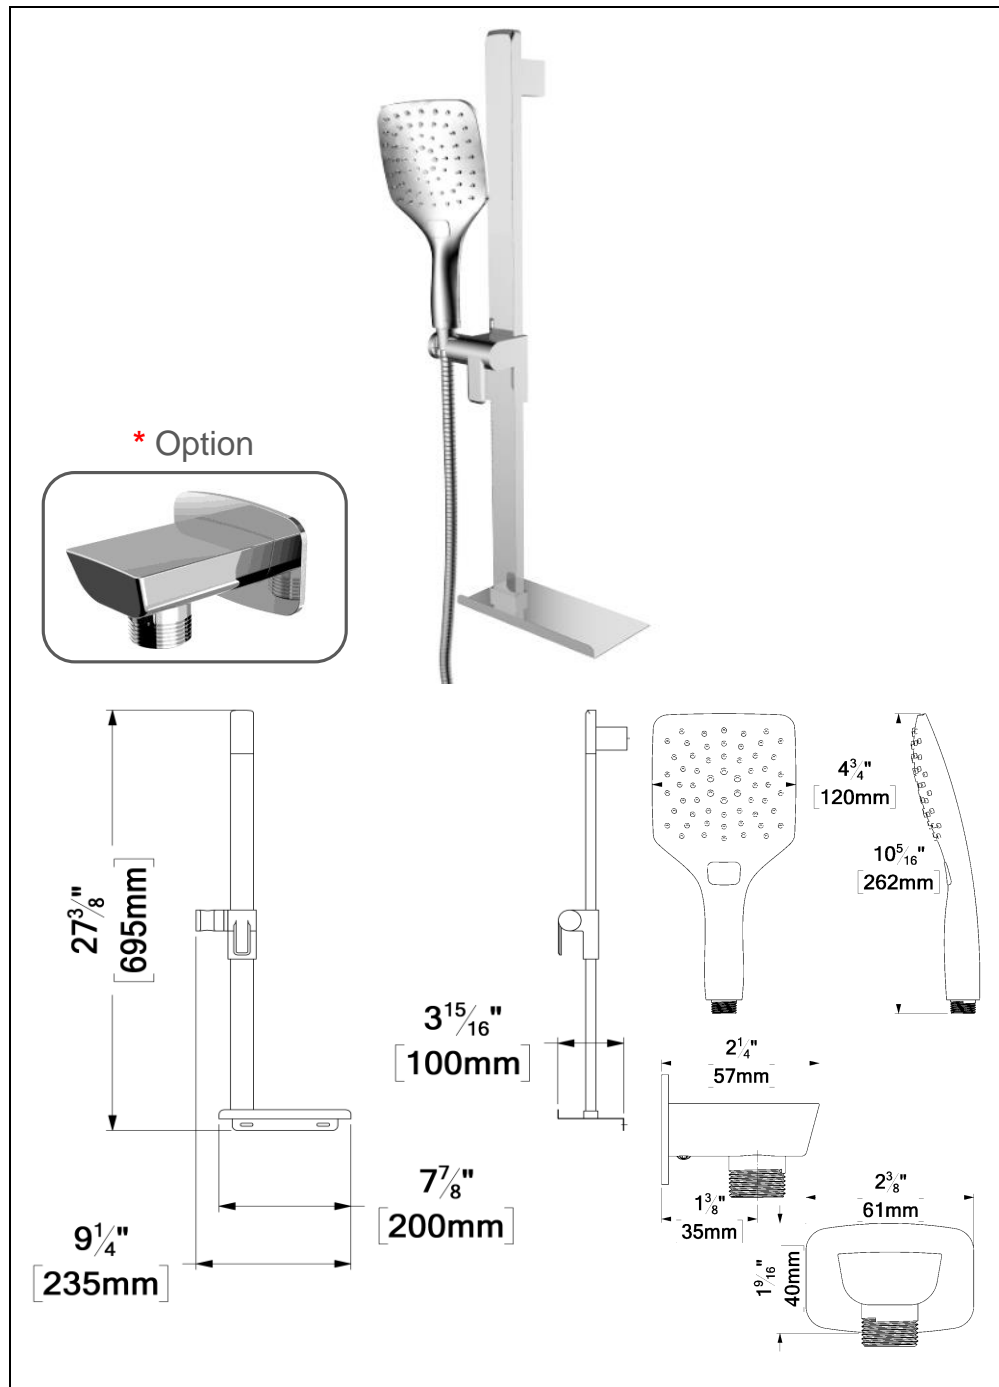

KRDT-3218-XX / KRDT-32187-XX

SPECIFICATION

- Sliding bar kit
- The shelf can be installed on left of right side
- Elbow (option)
- Limited lifetime warranty

KRD-3122-XX	* KRD-31223-XX	Description
RD-32-T-XX	RD-32-T-XX	Sliding Bar
HS-218-XX	HS-218-XX	Hand shower
SSHE-150-XX	SSHE-150-XX	Hose
N/A	HC-307-XX	Elbow (Option)

SPÉCIFICATION

- Ensemble de rail de douche
- La tablette peut être installé à gauche ou à droite
- Coude en option
- Garantie à vie limitée

KRD-3122-XX	* KRD-31223-XX	Description
RD-32-T-XX	RD-32-T-XX	Rail de douche
HS-218-XX	HS-218-XX	Douchette
SSHE-150-XX	SSHE-150-XX	Boyau
N/A	HC-307-XX	Coude (Option)

The product may vary slightly from its dimension and appearance.
Les dimensions et l'aspect du produit peuvent varier légèrement de l'illustration