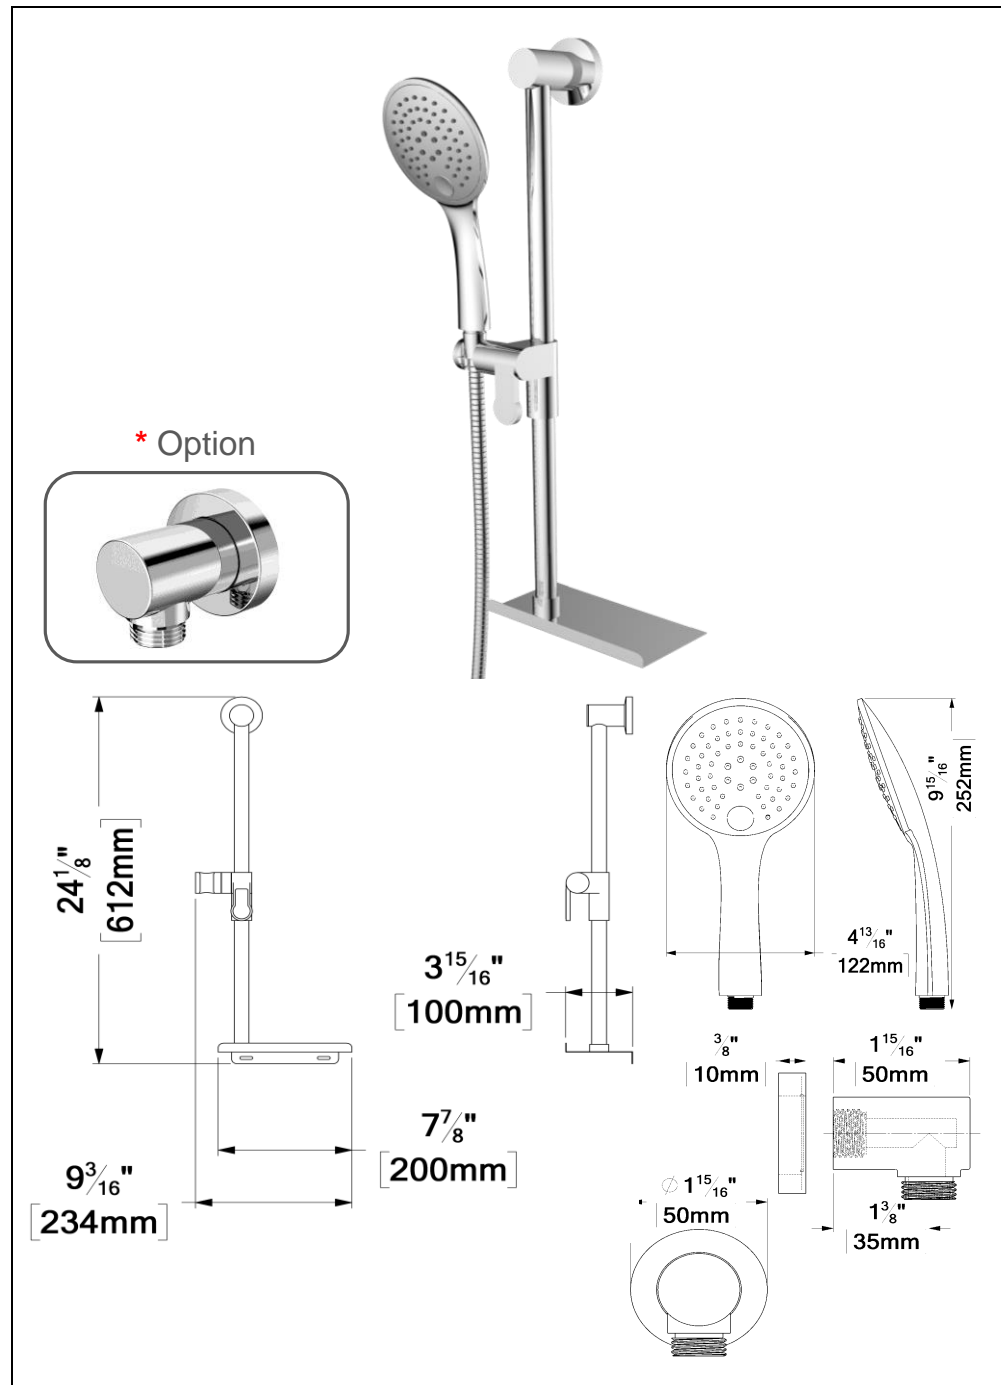

KRDT-3122-XX / KRDT-31223-XX

SPECIFICATION

- Sliding bar kit
- The shelf can be installed on left of right side
- Elbow (option)
- Limited lifetime warranty

KRDT-3122-XX	* KRDT-31223-XX	Description
RD-31-T-XX	RD-31-T-XX	Sliding Bar
HS-222-XX	HS-222-XX	Hand shower
SSHE-150-XX	SSHE-150-XX	Hose
N/A	HC-303-XX	Elbow (Option)

FINISHES AVAILABLE

- Refer to the catalog for available finishes

CERTIFICATION

- ASME 112.118.1 / CSA B125.1

For more information about the product or before proceeding to any installation please consult the guide. Products covered by a limited lifetime warranty against all manufacturing defects.

SPÉCIFICATION

- Ensemble de rail de douche
- La tablette peut être installée à gauche ou à droite
- Coude en option
- Garantie à vie limitée

KRDT-3122-XX	* KRDT-31223-XX	Description
RD-31-T-XX	RD-31-T-XX	Rail de douche
HS-222-XX	HS-222-XX	Douchette
SSHE-150-XX	SSHE-150-XX	Boyau
N/A	HC-303-XX	Coude (Option)

FINIS DISPONIBLE

- Se référer au catalogue pour les finis disponible

CERTIFICATION

- ASME 112.118.1 / CSA B125.1

Pour plus d'information sur le produit ou avant de procéder à toute installation veuillez consulter le guide. Produits couverts par une garantie à vie limitée contre tout défaut de fabrication.

The product may vary slightly from its dimension and appearance. Les dimensions et l'aspect du produit peuvent varier légèrement de l'illustration