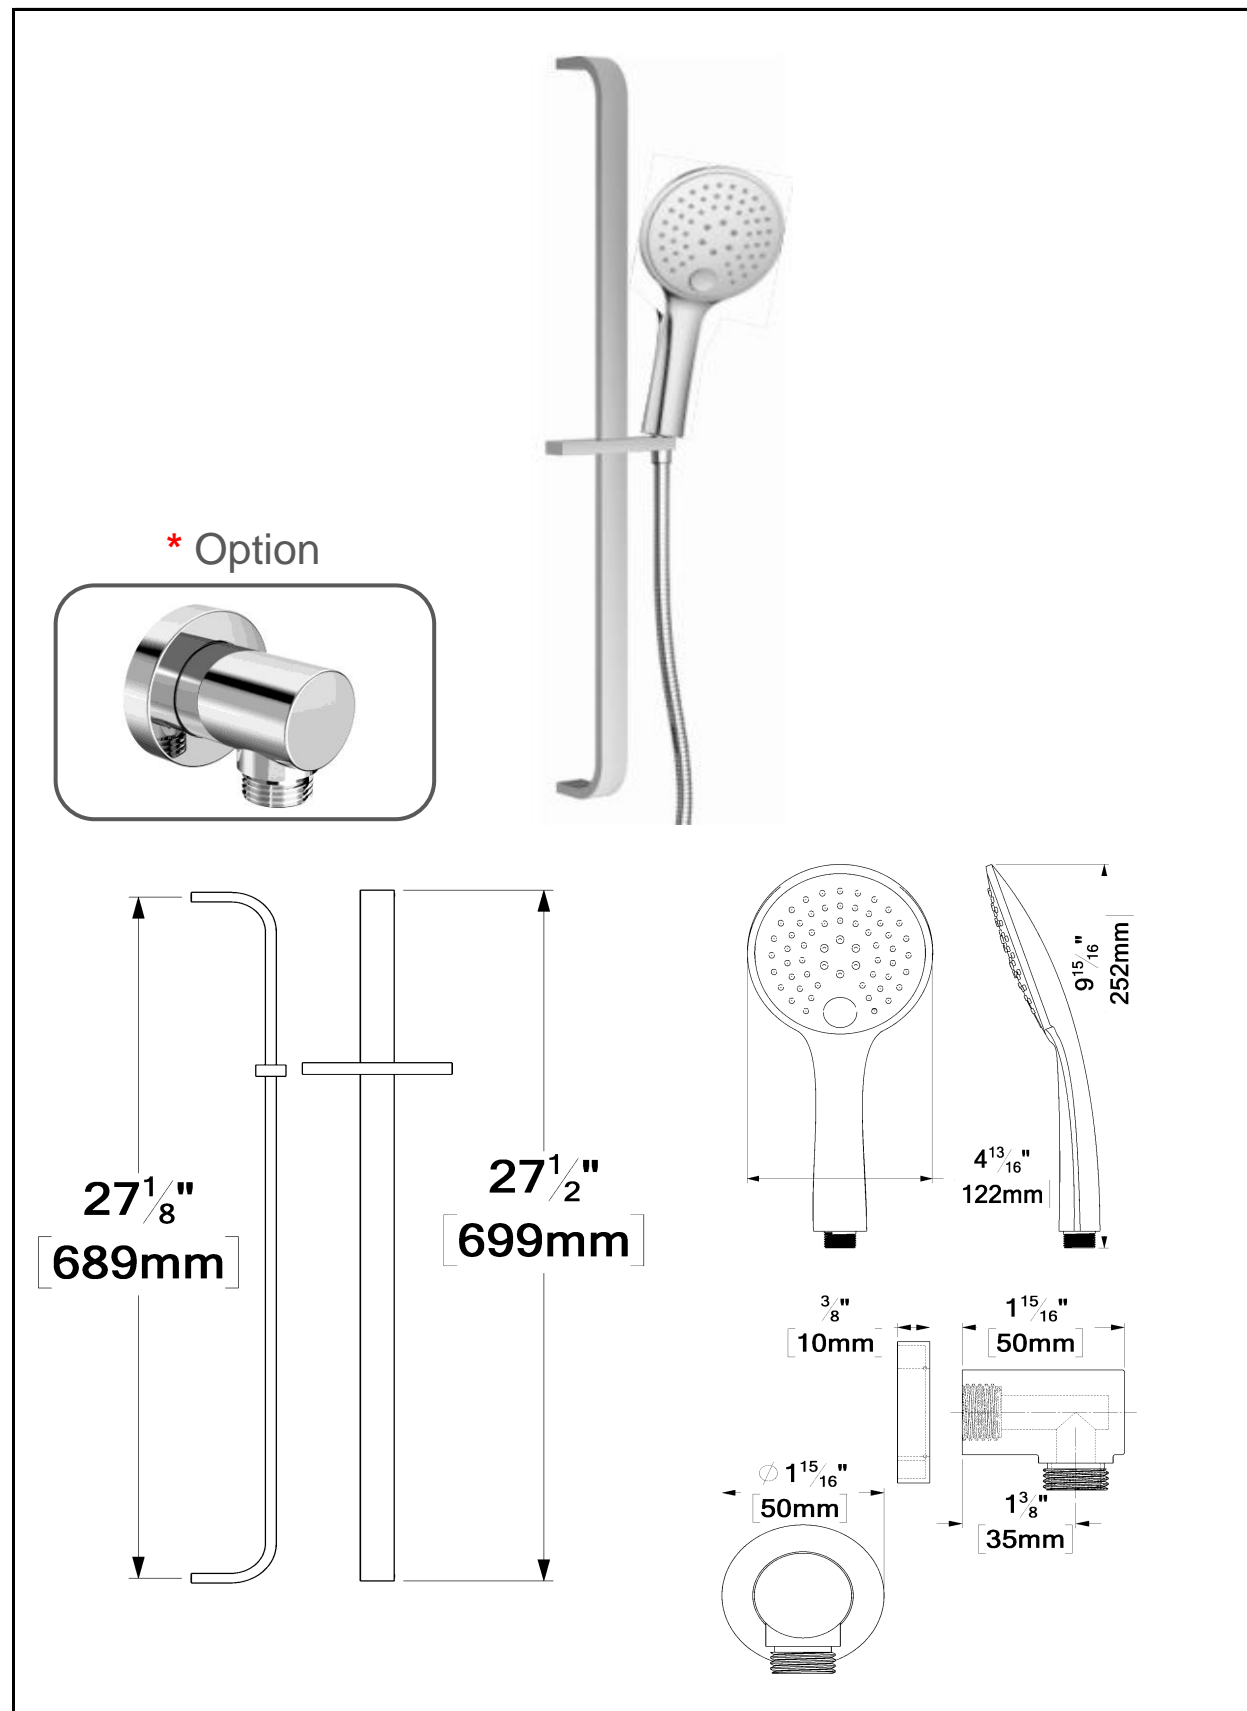

KRD-0722-XX / KRD-07223-XX

SPECIFICATION

- Sliding bar kit
- Elbow (option)
- Limited lifetime warranty

KRD-0722-XX	* KRD-07223-XX	Description
RD-07-XX	RD-07-XX	Sliding Bar
HS-222-XX	HS-222-XX	Hand shower
SSHE-150-XX	SSHE-150-XX	Hose
N/A	HC-303-XX	Elbow (Option)

SPÉCIFICATION

- Ensemble de rail de douche
- Coude en option
- Garantie à vie limitée

KRD-0722-XX	* KRD-07223-XX	Description
RD-07-XX	RD-07-XX	Rail de douche
HS-222-XX	HS-222-XX	Douchette
SSHE-150-XX	SSHE-150-XX	Boyau
N/A	HC-303-XX	Coude (Option)

The product may vary slightly from its dimension and appearance.
Les dimensions et l'aspect du produit peuvent varier légèrement de l'illustration