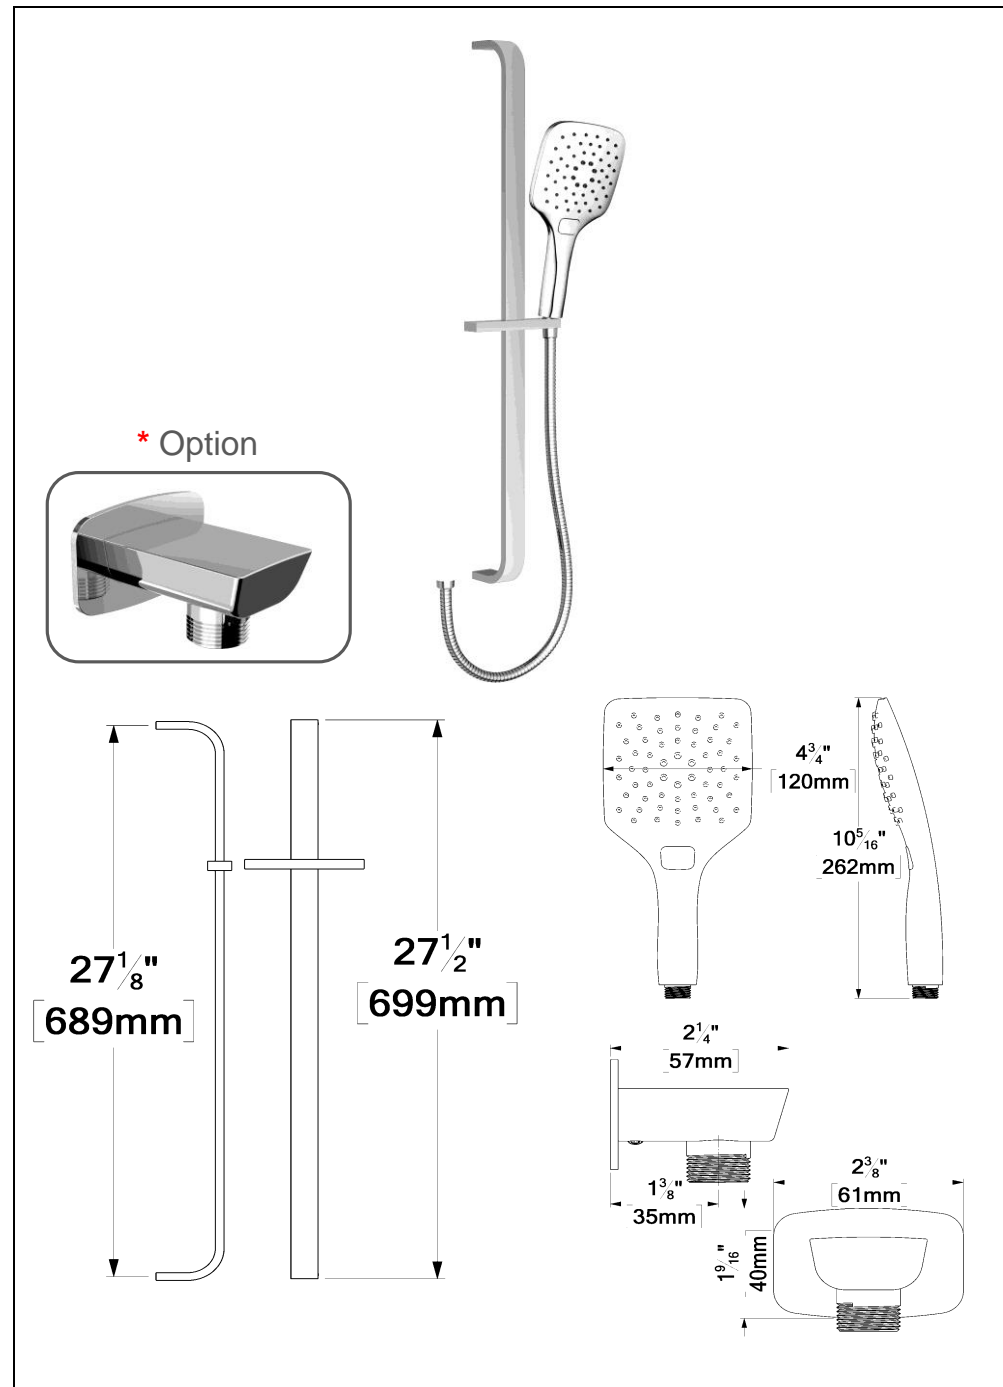

KRD-0718-XX / KRD-07187-XX

SPECIFICATION

- Sliding bar kit
- Elbow (option)
- Limited lifetime warranty

KRD-0718-XX	* KRD-07187-XX	Description
RD-07-XX	RD-07-XX	Sliding Bar
HS-218-XX	HS-218-XX	Hand shower
SSHE-150-XX	SSHE-150-XX	Hose
N/A	HC-307-XX	Elbow (Option)

SPÉCIFICATION

- Ensemble de rail de douche
- Coude en option
- Garantie à vie limitée

KRD-0718-XX	* KRD-07187-XX	Description
RD-07-XX	RD-07-XX	Rail de douche
HS-218-XX	HS-218-XX	Douchette
SSHE-150-XX	SSHE-150-XX	Boyau
N/A	HC-307-XX	Coude (Option)

The product may vary slightly from its dimension and appearance.
 Les dimensions et l'aspect du produit peuvent varier légèrement de l'illustration