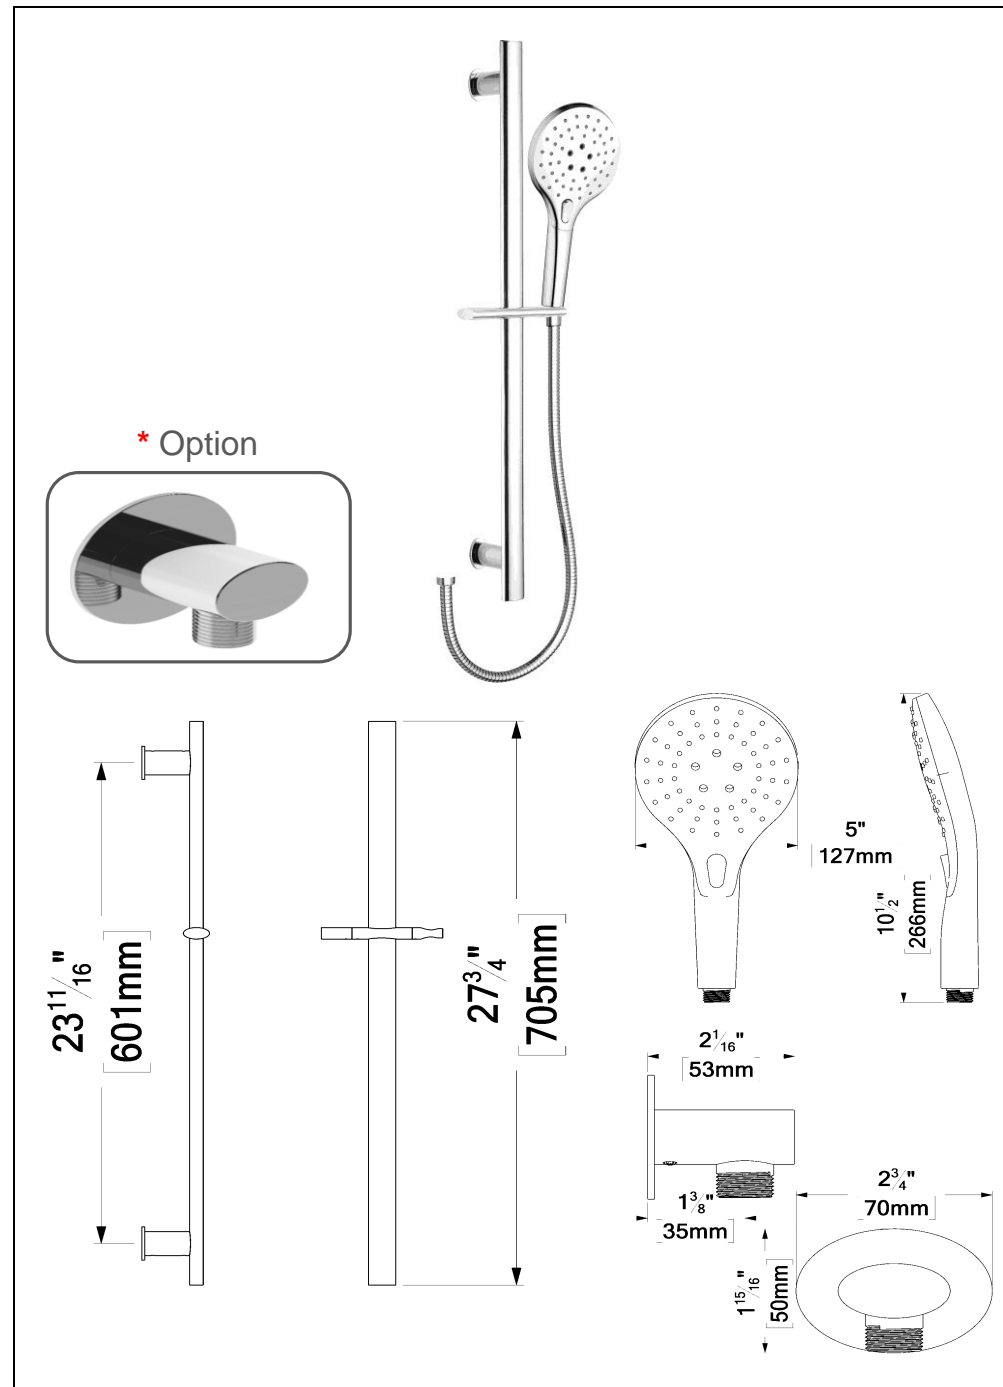

KRD-0219-XX / KRD-02196-XX

SPECIFICATION

- Sliding bar kit
- Elbow (option)
- Limited lifetime warranty

KRD-0219-XX	* KRD-02196-XX	Description
RD-02-XX	RD-02-XX	Sliding Bar
HS-219-XX	HS-219-XX	Hand shower
SSHE-150-XX	SSHE-150-XX	Hose
N/A	HC-306-XX	Elbow (Option)

SPÉCIFICATION

- Ensemble de rail de douche
- Coude en option
- Garantie à vie limitée

KRD-0219-XX	* KRD-02196-XX	Description
RD-02-XX	RD-02-XX	Rail de douche
HS-219-XX	HS-219-XX	Douchette
SSHE-150-XX	SSHE-150-XX	Boyau
N/A	HC-306-XX	Coude (Option)

The product may vary slightly from its dimension and appearance.
Les dimensions et l'aspect du produit peuvent varier légèrement de l'illustration