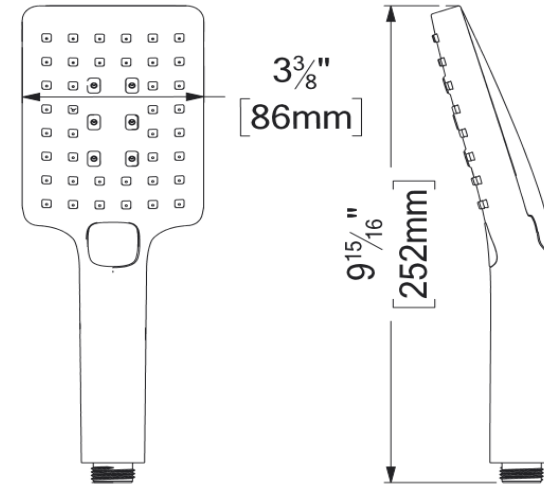

TENZO

FINE PLOMBERIE

HS-224-XX

SPECIFICATION

- Hand shower 2 functions / 3 functions
- Made of PVC
- Anti-limestone silicone nozzles
- Flow rate: 9.5L/min [2.5 gpm] @60psi
- Limited lifetime warranty

FINISHES AVAILABLE

SPÉCIFICATION

- Douchette 2 fonctions / 3 positions
- Fabriqué en PVC
- Buses en silicone anti-calcaire
- Débit: 9.5L/min [2.5 gpm] @60psi
- Garantie à vie limitée

FINIS DISPONIBLE

Se référer au catalogue pour les finis disponible

The product may vary slightly from its dimension and appearance.
 Les dimensions et l'aspect du produit peuvent varier légèrement de l'illustration