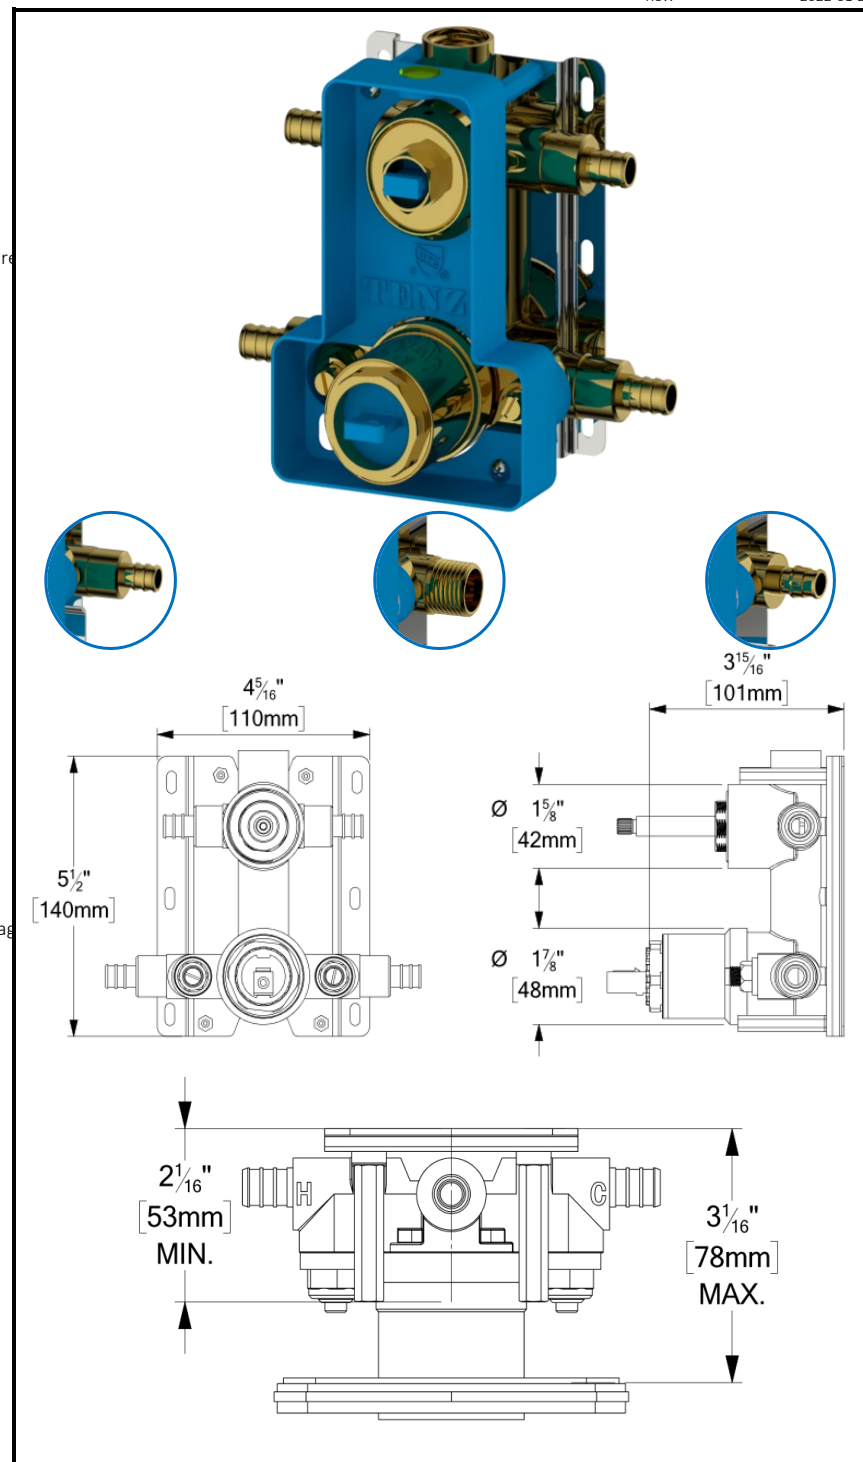

PRODUCTS No.

R-PB23-X	Valve Rough Tenzo Pro Press. Bal. 2 or 3 functions

AVAILABLE FINISHES

- Refer to the catalog for available finishes

CERTIFICATION

- ASME 112.18.1 / CSA B125.1

For more information about the product or before proceeding to any installation please consult the guide.
Products covered by a limited lifetime warranty against all manufacturing defects.

SPÉCIFICATION

- Valve pression équilibrée
- Débit: 25.5L/min [6.7 gpm] @60psi
- Limitateur de température et de débit ajustable
- Valves de service intégré avec clapets anti-retour
- Capuchon d'essai inclus
- Connexions disponibles: PEX, PEX expansion et NPT/soudé
- Ajustement MIN / MAX de 28mm [1-1/8"]
- Garantie à vie limitée
- Cartouche incluse avec la finition
- Cartouche température: CAR-HY-PB-JH04BD
- Cartouche dév. : CAR-HA-DV3D-33058 (Voies non-partagées)
- Cartouche dév. : CAR-HA-DV3-33058 (Voies partagées)

No. PRODUITS

R-PB23-X	Brut de valve pression équilibrée 2 ou 3 fonctions

FINIS DISPONIBLE

- Se référer au catalogue pour les finis disponibles

CERTIFICATION

- ASME 112.18.1 / CSA B125.1

Pour plus d'information sur le produit ou avant de procéder à toute installation veuillez consulter le guide.
Produits couverts par une garantie à vie limitée contre tout défaut de fabrication.