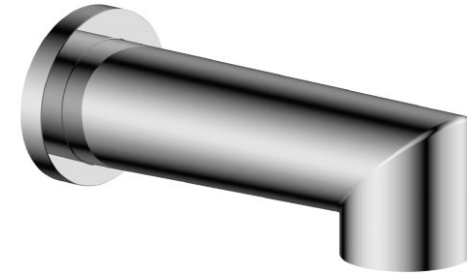

SPÉCIFICATION

- Bec de bain
- Connexion 1/2po cuivre slip fit
- Garantie à vie limitée

FINIS DISPONIBLE

Se référer au catalogue pour les finis disponible

CERTIFICATION

ASME 112.118.1 / CSA B125.1

Pour plus d'information sur le produit ou avant de procéder à toute installation veuillez consulter le guide.
Produits couverts par une garantie à vie limitée contre tout défaut de fabrication.

Finish wall
Mur fini

1-1/4" [32mm] Min.
3" [76mm] Max.

Copper pipe
Tuyau Cuivre

The product may vary slightly from its dimension and appearance.
Les dimensions et l'aspect du produit peuvent varier légèrement de l'illustration