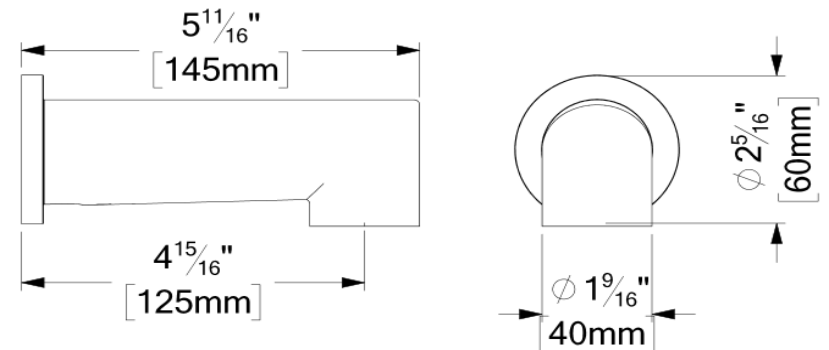

Finish wall
Mur fini

1-1/4" [32mm] Min.
3" [76mm] Max.

Copper pipe
Tuyau Cuivre

The product may vary slightly from its dimension and appearance.
Les dimensions et l'aspect du produit peuvent varier légèrement de l'illustration