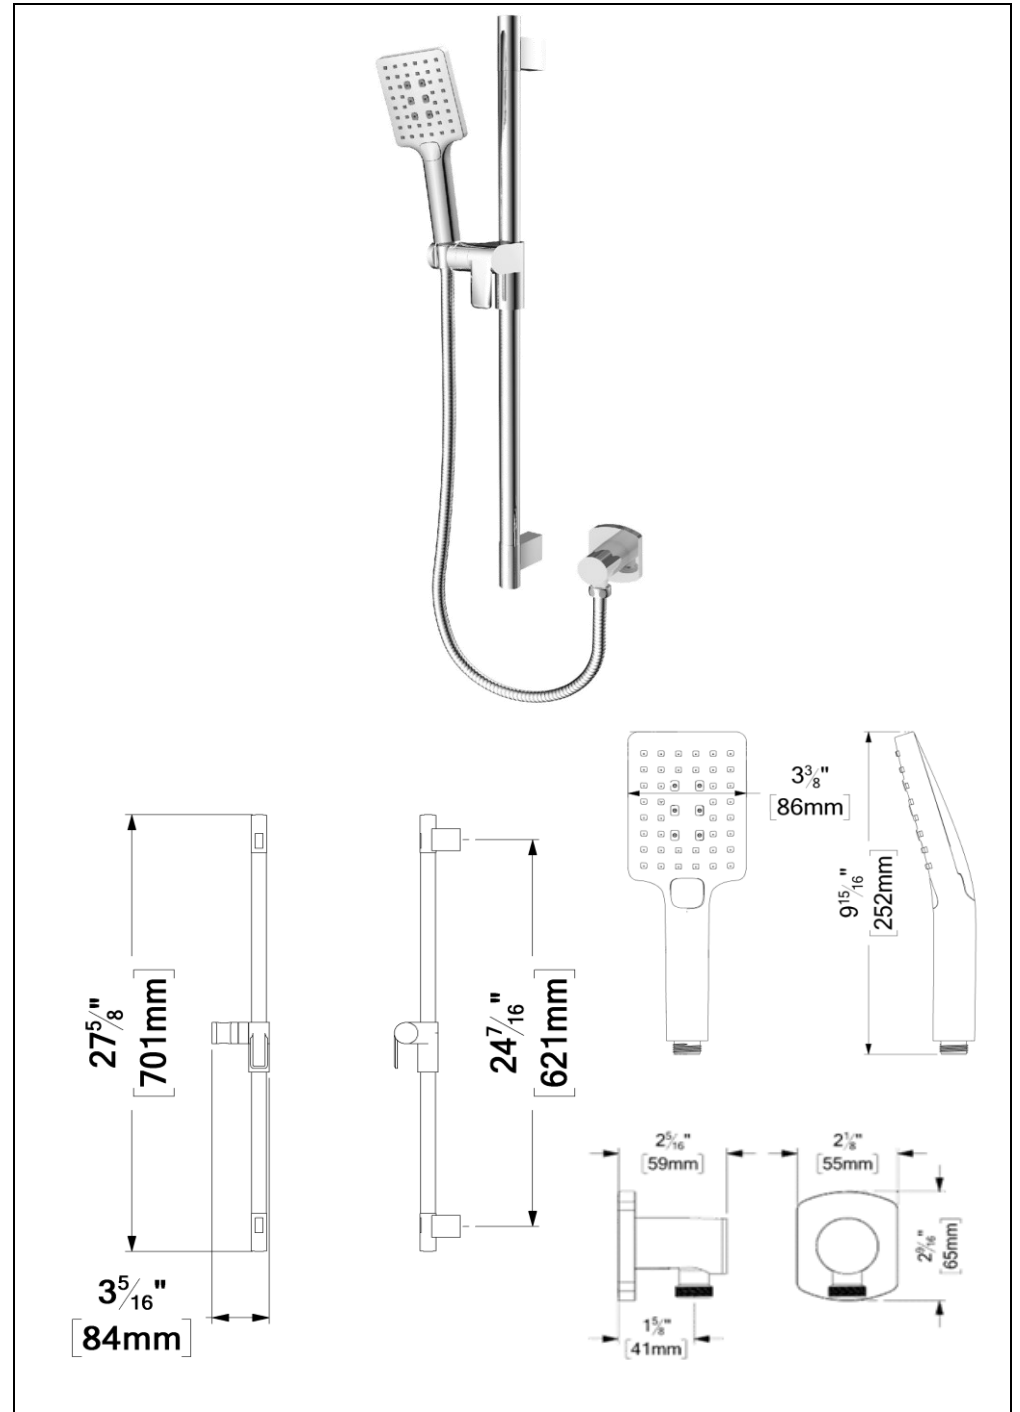

TENZO

FINE PLOMBERIE

KRD-1352410-XX

SPECIFICATION

- Sliding bar and hand shower kit
- Limited lifetime warranty

SPECIFICATION Hand Shower

- Hand shower 2 functions / 3 positions
- Made of PVC
- Anti-limestone silicone nozzles
- Flow rate: 9.5L/min [2.5 gpm] @60psi
- Limited lifetime warranty

KRD-1352410-XX	Description
RD-35-XX	Sliding Bar
HS-224-XX	Hand shower
SSHE-150-XX	Hose
HC-310-XX	Elbow

FINISHES AVAILABLE

- Refer to the catalog for available finishes

CERTIFICATION

- ASME 112.118.1 / CSA B125.1

For more information about the product or before proceeding to any installation please consult the guide.
Products covered by a limited lifetime warranty against all manufacturing defects.

SPÉCIFICATION

- Ensemble de douchette sur rail
- Garantie à vie limitée

SPÉCIFICATION Douchette

- Douchette 2 fonctions / 3 positions
- Fabriqué en PVC
- Buses en silicone anti-calcaire
- Débit: 9.5L/min [2.5 gpm]@60psi
- Garantie à vie limitée

KRD-1352410-XX	Description
RD-35-XX	Rail de douche
HS-224-XX	Douchette
SSHE-150-XX	Boyau
HC-310-XX	Coude

FINIS DISPONIBLE

- Se référer au catalogue pour les finis disponible

CERTIFICATION

- ASME 112.118.1 / CSA B125.1

Pour plus d'information sur le produit ou avant de procéder à toute installation veuillez consulter le guide.
Produits couverts par une garantie à vie limitée contre tout défaut de fabrication.

The product may vary slightly from its dimension and appearance.
Les dimensions et l'aspect du produit peuvent varier légèrement de l'illustration