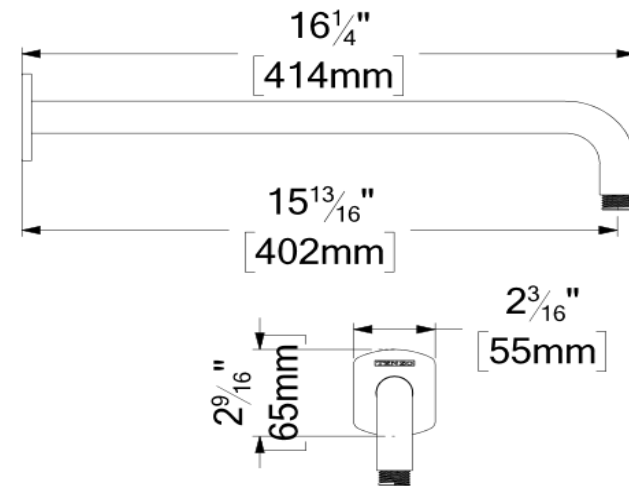

TENZO

FINE PLOMBERIE

SA-610-XX

SPECIFICATION

- Shower arm wall-mounted solid brass
- Inlet 1/2" male NPT
- Limited lifetime warranty

FINISHES AVAILABLE

- Refer to the catalog for available finishes

CERTIFICATION

- ASME 112.118.1 / CSA B125.1

For more information about the product or before proceeding to any installation please consult the guide.
Products covered by a limited lifetime warranty against all manufacturing defects.

SPÉCIFICATION

- Bras de douche mural en laiton massif
- Connexion 1/2" mâle NPT
- Garantie à vie limitée

FINIS DISPONIBLE

Se référer au catalogue pour les finis disponible

CERTIFICATION

ASME 112.118.1 / CSA B125.1

Pour plus d'information sur le produit ou avant de procéder à toute installation veuillez consulter le guide.
Produits couverts par une garantie à vie limitée contre tout défaut de fabrication.

The product may vary slightly from its dimension and appearance.

Les dimensions et l'aspect du produit peuvent varier légèrement de l'illustration