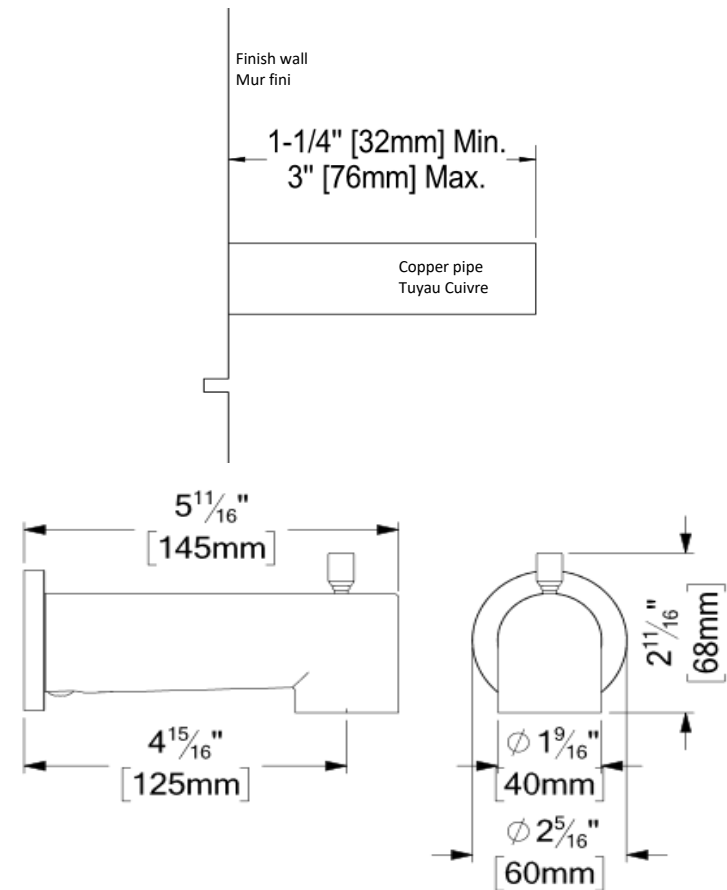

TENZO

FINE PLOMBERIE

BS-403D-XX

SPECIFICATION

- Diverter spout
- 1/2in slip-fit copper connection
- Limited lifetime warranty

FINISHES AVAILABLE

- Refer to the catalog for available finishes

CERTIFICATION

- ASME 112.118.1 / CSA B125.1

For more information about the product or before proceeding to any installation please consult the guide.
Products covered by a limited lifetime warranty against all manufacturing defects.

SPÉCIFICATION

- Bec de bain avec déviateur
- Connexion 1/2po cuivre slip fit
- Garantie à vie limitée

FINIS DISPONIBLE

Se référer au catalogue pour les finis disponible

CERTIFICATION

ASME 112.118.1 / CSA B125.1

Pour plus d'information sur le produit ou avant de procéder à toute installation veuillez consulter le guide.
Produits couverts par une garantie à vie limitée contre tout défaut de fabrication.

The product may vary slightly from its dimension and appearance.
Les dimensions et l'aspect du produit peuvent varier légèrement de l'illustration