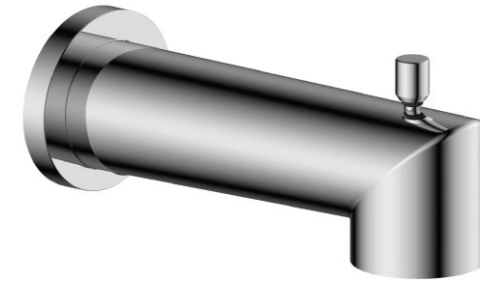

TENZO

FINE PLOMBERIE

BS-403D-XX

SPECIFICATION

- Diverter spout
- 1/2in slip-fit copper connection
- Limited lifetime warranty

FINISHES AVAILABLE

- Refer to the catalog for available finishes

CERTIFICATION

- ASME 112.118.1 / CSA B125.1

For more information about the product or before proceeding to any installation please consult the guide.
Products covered by a limited lifetime warranty against all manufacturing defects.

SPÉCIFICATION

- Bec de bain avec déviateur
- Connexion 1/2po cuivre slip fit
- Garantie à vie limitée

FINIS DISPONIBLE

Se référer au catalogue pour les finis disponible

CERTIFICATION

ASME 112.118.1 / CSA B125.1

Pour plus d'information sur le produit ou avant de procéder à toute installation veuillez consulter le guide.
Produits couverts par une garantie à vie limitée contre tout défaut de fabrication.

The product may vary slightly from its dimension and appearance.
Les dimensions et l'aspect du produit peuvent varier légèrement de l'illustration