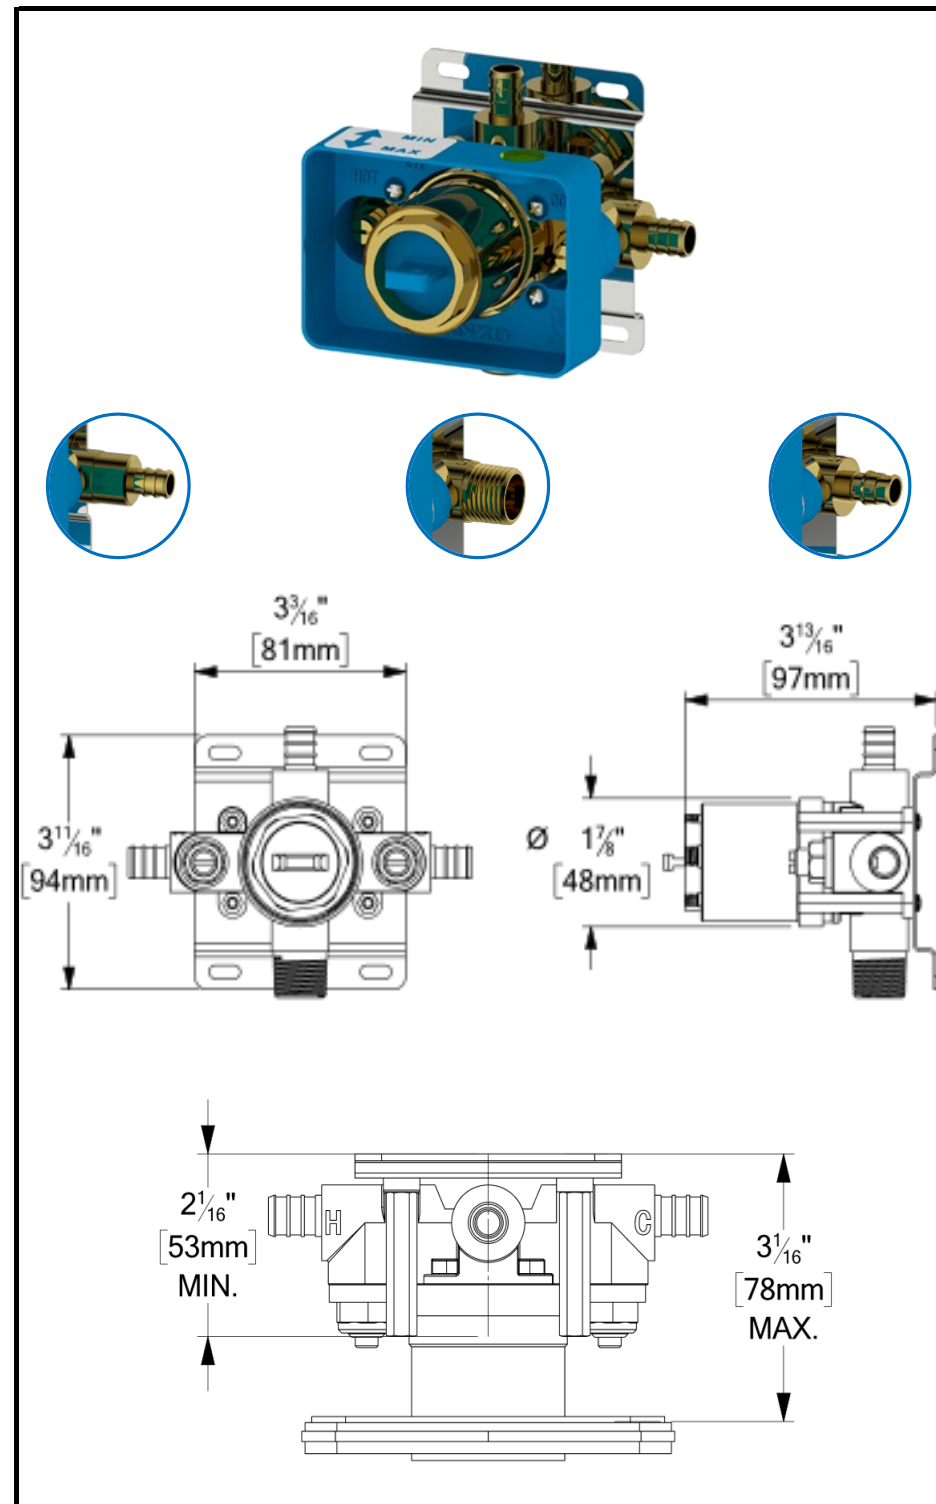

PRODUCTS No.

R-PB21-XX	Valve Rough Tenzo Pro 1 fonction

AVAILABLE FINISHES

- Refer to the catalog for available finishes

CERTIFICATION

- ASME 112.18.1 / CSA B125.1

For more information about the product of before proceeding to any installation please consult the guide.

Products covered by a limited lifetime warranty against all manufacturing defects.

SPÉCIFICATION

- Valve pression balancée
- Limiteur de température ajustable
- Limiteur de débit ajustable
- Débit: 25.5L/min. [6.7 gpm] @60psi
- Valve de service intégré avec clapets anti-retour
- Capuchon d'essai pour test inclus
- connexions disponible : PEX,PEX expansion et NPT/soudé
- Sortie pour bec de bain 1/2" Male NPT
- Ajustement MIN / MAX de 25mm [1"]
- Cartouche température: CAR-HY-PB-JH04BD
- Garantie à vie limitée
- Cartouche incluse avec la finition

No. PRODUITS

R-PB21-XX	Brut de Valve Tenzo Pro 1 fonction

FINIS DISPONIBLE

- Se référer au catalogue pour les finis disponible

CERTIFICATION

- ASME 112.18.1 / CSA B125.1

Pour plus d'information sur le produit ou avant de procéder à toute installation veuillez consulter le guide.

Produits couverts par une garantie à vie limitée contre tout défaut de fabrication.