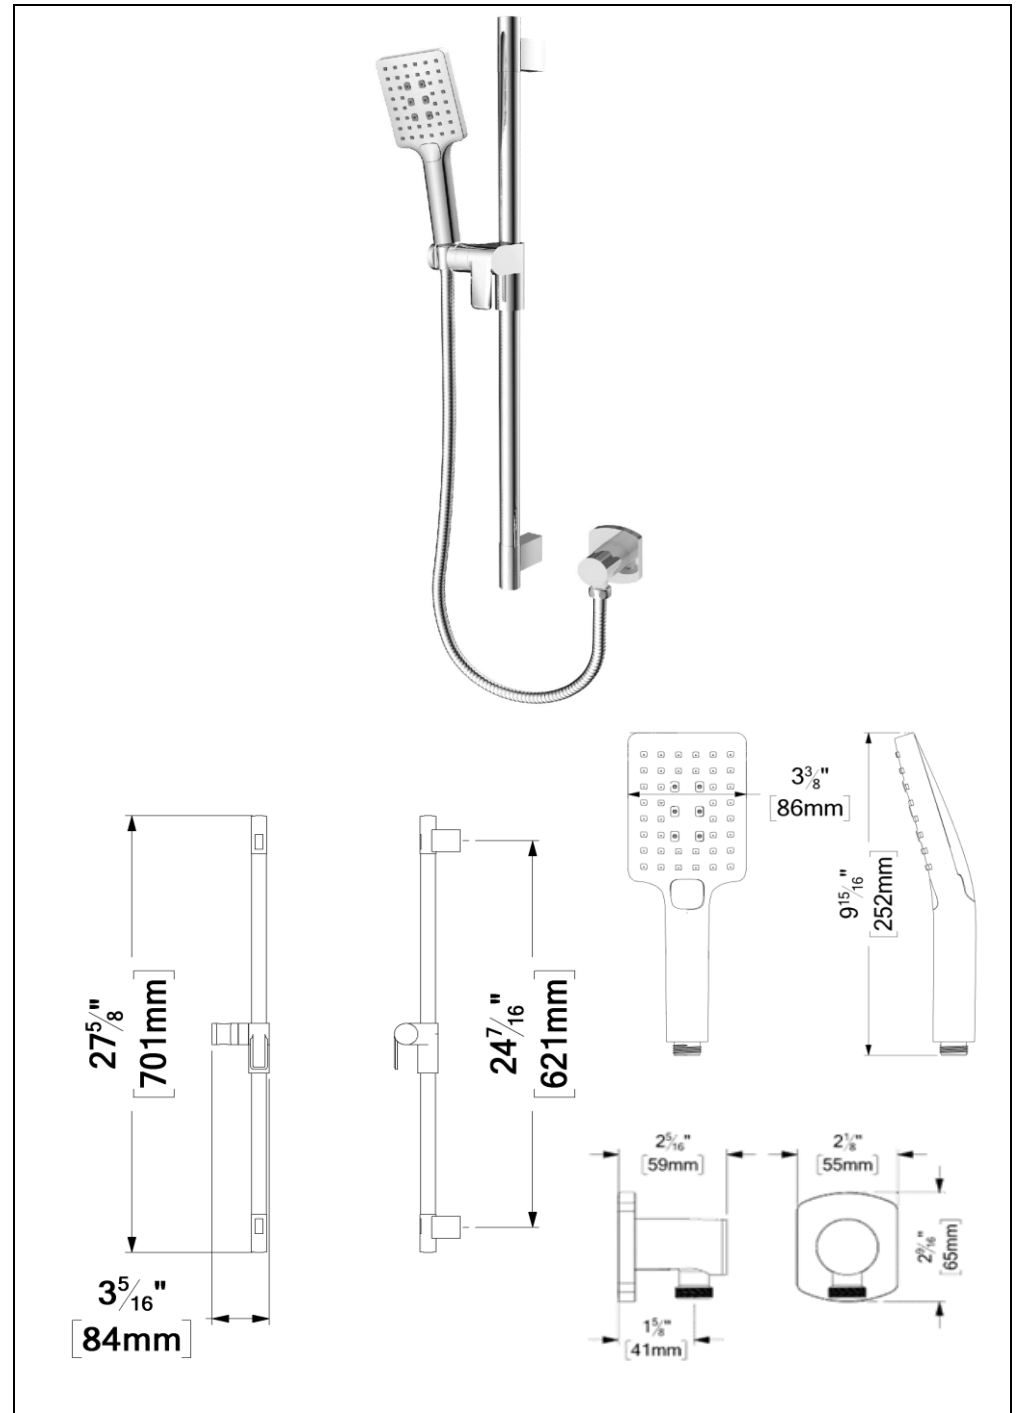

TENZO

FINE PLOMBERIE

KRD-1352410-XX

SPECIFICATION

- Sliding bar and hand shower kit
- Limited lifetime warranty

SPECIFICATION Hand Shower

- Hand shower 2 functions / 3 positions
- Made of PVC
- Anti-limestone silicone nozzles
- Flow rate: 9.5L/min [2.5 gpm] @60psi
- Limited lifetime warranty

KRD-1352410-XX	Description
RD-35-XX	Sliding Bar
HS-224-XX	Hand shower
SSHE-150-XX	Hose
HC-310-XX	Elbow

FINISHES AVAILABLE

- Refer to the catalog for available finishes

CERTIFICATION

- ASME 112.118.1 / CSA B125.1

For more information about the product or before proceeding to any installation please consult the guide.
Products covered by a limited lifetime warranty against all manufacturing defects.

SPÉCIFICATION

- Ensemble de douchette sur rail
- Garantie à vie limitée

SPÉCIFICATION Douchette

- Douchette 2 fonctions / 3 positions
- Fabriqué en PVC
- Buses en silicone anti-calcaire
- Débit: 9.5L/min [2.5 gpm]@60psi
- Garantie à vie limitée

KRD-1352410-XX	Description
RD-35-XX	Rail de douche
HS-224-XX	Douchette
SSHE-150-XX	Boyau
HC-310-XX	Coude

FINIS DISPONIBLE

- Se référer au catalogue pour les finis disponible

CERTIFICATION

- ASME 112.118.1 / CSA B125.1

Pour plus d'information sur le produit ou avant de procéder à toute installation veuillez consulter le guide.
Produits couverts par une garantie à vie limitée contre tout défaut de fabrication.

The product may vary slightly from its dimension and appearance.
Les dimensions et l'aspect du produit peuvent varier légèrement de l'illustration