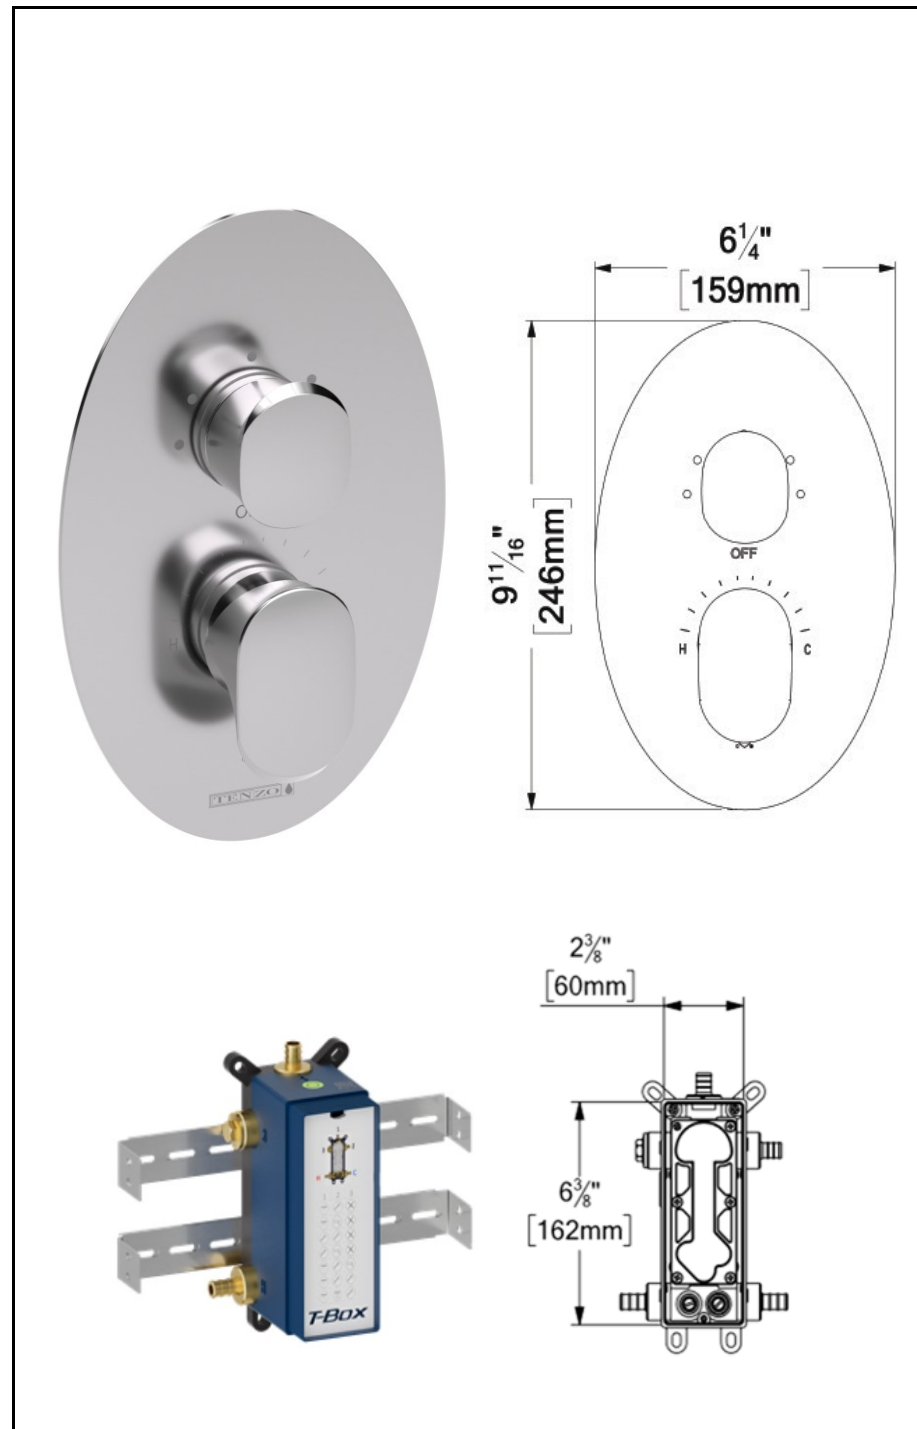

Ex: **FLPB33-CR-CAL**

PRODUCTS No.

FLPB33-CR	Complete valve (Rough R-31-P & trims)
F-FLPB33-CR	Shower valve trim
R-31-P	Universal T-Box rough in With PEX connections
R-31-N	Universal T-Box rough in With Male NPT/Weld connection

FINISHES AVAILABLE

- Refer to the catalog for available finishes

CERTIFICATION

- ASME 112.18.1 / CSA B125.1

For more information about the product of before proceeding to any installation please consult the guide.
Products covered by a limited lifetime warranty against all manufacturing defects.

SPÉCIFICATION

- Brut T-Box universel
- Valve pression équilibrée 25L/min [6,6 gpm] @60psi
- Valves de service
- Valve déviatrice 2 fonctions (zones partagées)
- Pour des zones NON-partagées, ajouter au code existant: **-CAL**
- Connexions mâle 1/2" PEX (R-31-P)
- Connexions mâle 1/2" NPT/soudé (R-31-N)
- Garantie à vie limitée

Ex: **FLPB33-CR-CAL**

No. PRODUITS

FLPB33-CR	Valve complète (Brut R-31-P & Garnitures)
F-FLPB33-CR	Garnitures de valve de douche
R-31-P	Brut de valve universel avec connexions PEX
R-31-N	Brut de valve universel avec connexions NPT / soudé

FINIS DISPONIBLE

Se référer au catalogue pour les finis disponible

CERTIFICATION

- ASME 112.18.1 / CSA B125.1

Pour plus d'information sur le produit ou avant de procéder à toute installation veuillez consulter le guide.
Produits couverts par une garantie à vie limitée contre tout défaut de fabrication.

The product may vary slightly from its dimension and appearance.
Les dimensions et l'aspect du produit peuvent varier légèrement de l'illustration