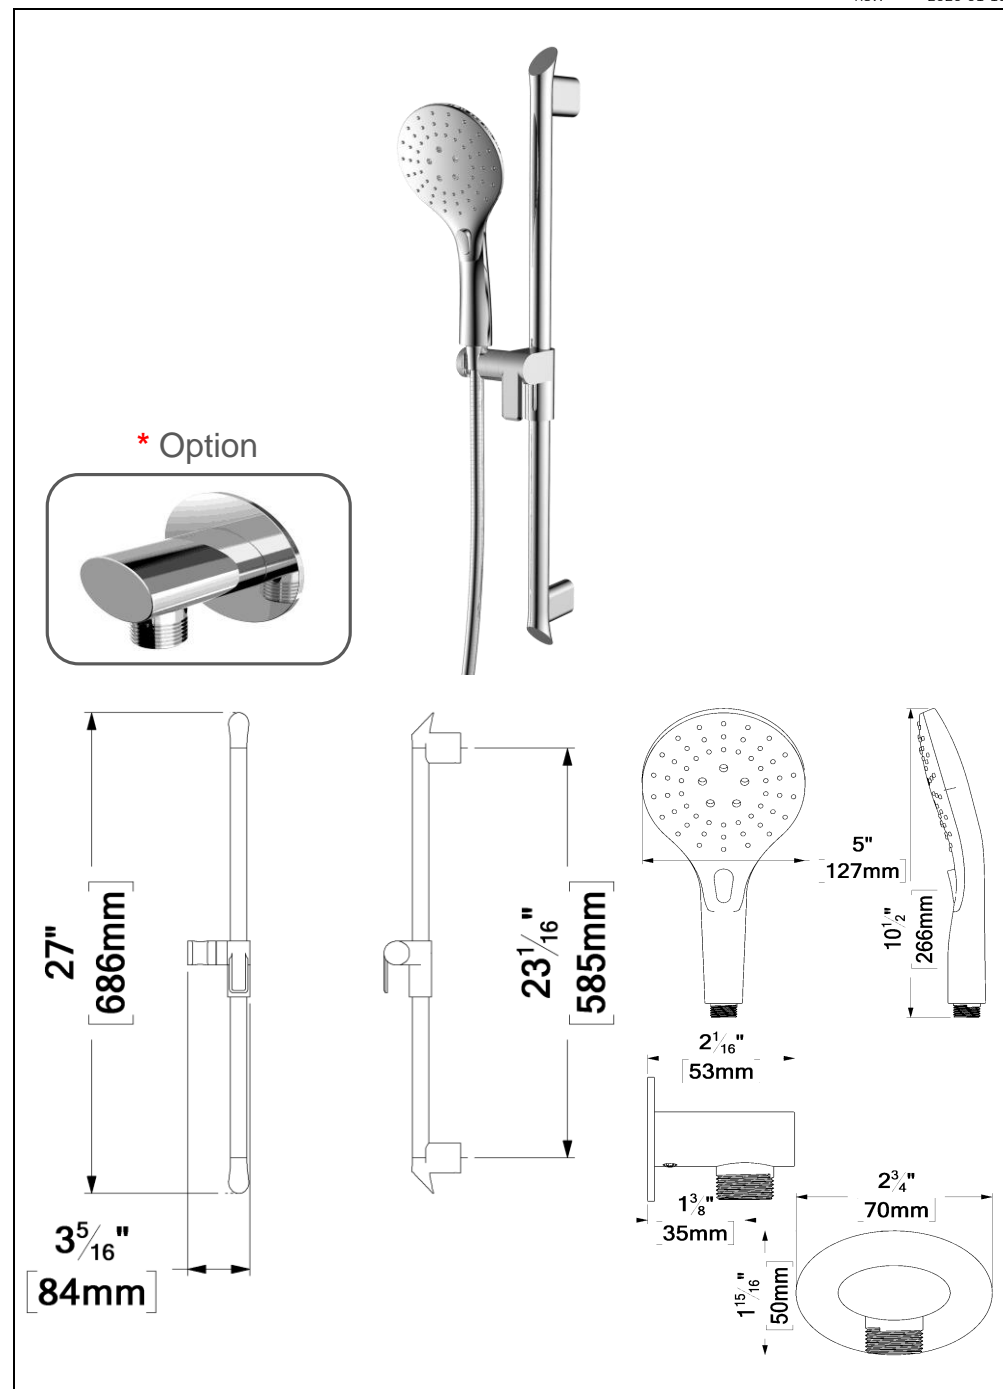

**SPECIFICATION**

- Recessed stainless steel shower head
- EasyClips installation system
- Dimensions: Dia. 30cm [12in]
- Thickness: 2mm
- 91 Anti-limestone silicone nozzle
- Inlet ½in female
- Flow rate: 7.6 L/min [2.0 gpm] @60psi
- Limited lifetime warranty

**SPÉCIFICATION**

- Tête de douche en acier inoxydable encastrée
- Installation rapide EasyClips
- Dimensions: Dia. 30cm [12po]
- Épaisseur: 2mm
- 91 buses en silicone anti-calcaire
- Débit: 7.6 L/min [2.0 gpm] @60psi
- Garantie à vie limitée

### FINIS DISPONIBLE

- Se référer au catalogue pour les finis disponible

The product may vary slightly from its dimension and appearance.  
Les dimensions et l'aspect du produit peuvent varier légèrement de l'illustration

**TENZO**   
 FINE PLOMBERIE  
**BS-306-XX**

**SPECIFICATION**