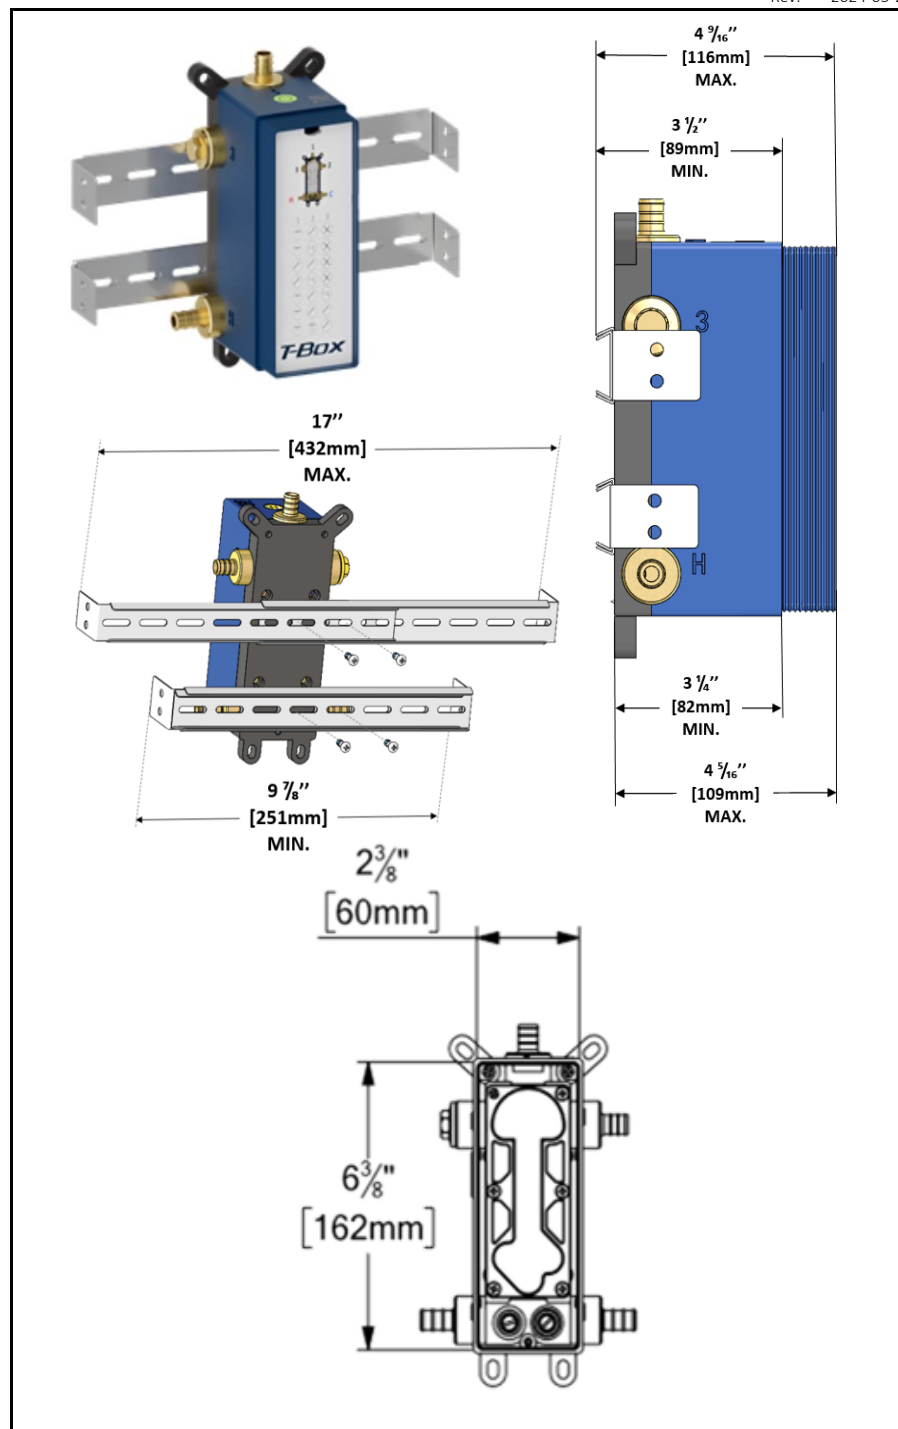

TENZO

FINE PLOMBERIE

R-31-P

SPECIFICATION

- Universal T-Box rough-in
- 1/2 PEX connections
- Service check/stop valves
- Limited lifetime warranty

PRODUCTS No.

R-31-P	Universal T-Box rough in

FINISHES AVAILABLE

- Refer to the catalog for available finishes

CERTIFICATION

- ASME 112.18.1 / CSA B125.1

For more information about the product of before proceeding to any installation please consult the guide.
Products covered by a limited lifetime warranty against all manufacturing defects.

SPÉCIFICATION

- Brut T-Box universel
- Connexions PEX 1/2
- Valves de service
- Garantie à vie limitée

No. PRODUITS

R-31-P	Brut de valve universel

FINIS DISPONIBLE

Se référer au catalogue pour les finis disponible

CERTIFICATION

- ASME 112.18.1 / CSA B125.1

Pour plus d'information sur le produit ou avant de procéder à toute installation veuillez consulter le guide.
Produits couverts par une garantie à vie limitée contre tout défaut de fabrication.

The product may vary slightly from its dimension and appearance.

Les dimensions et l'aspect du produit peuvent varier légèrement de l'illustration