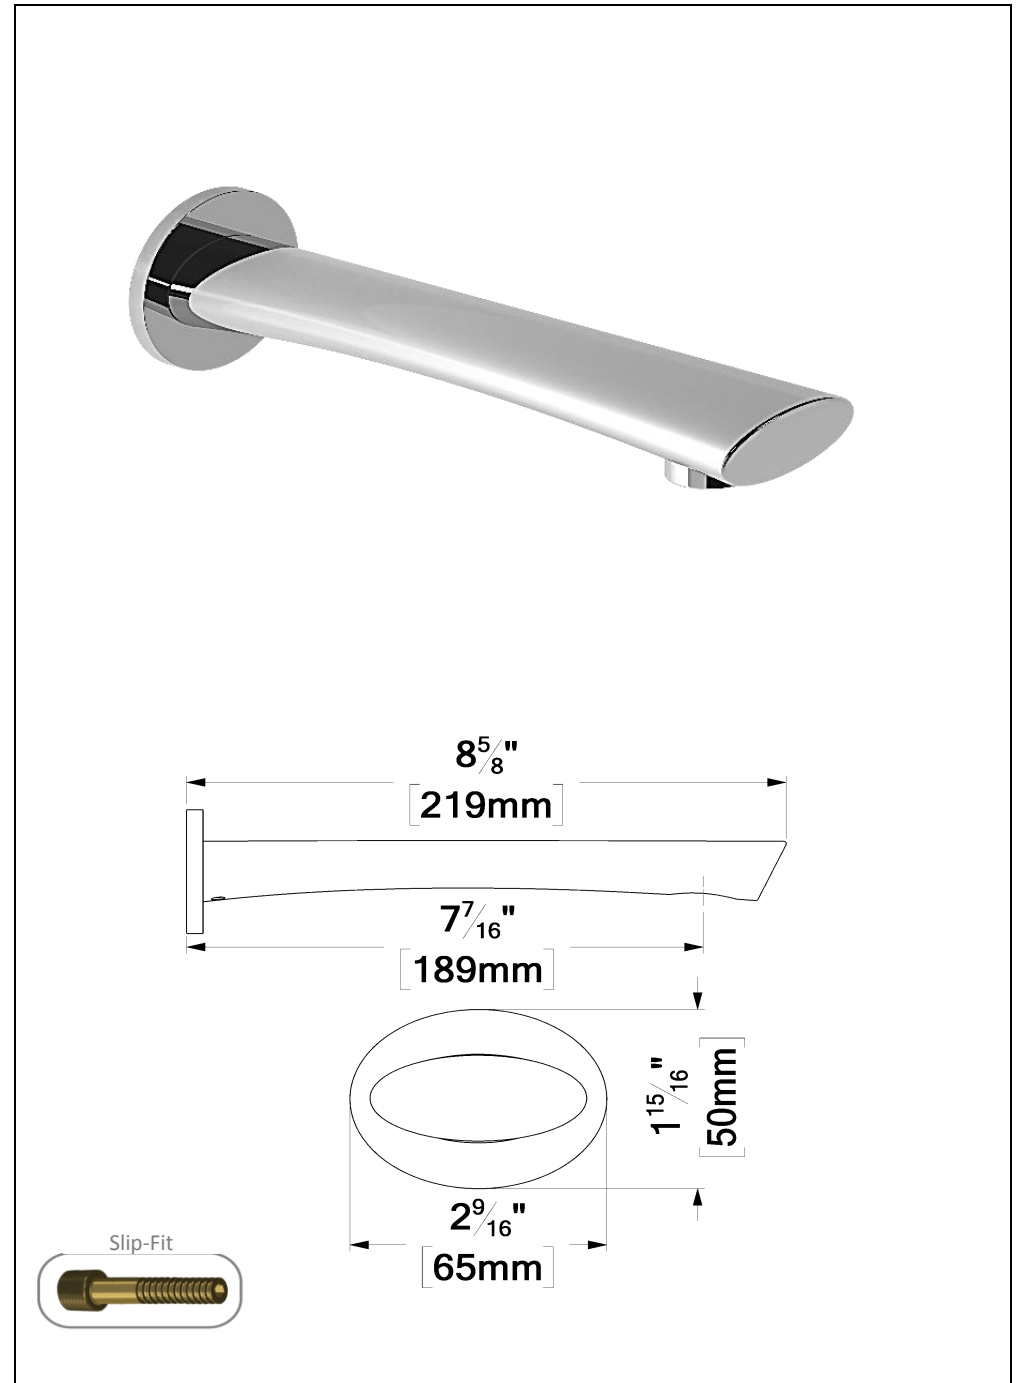

TENZO
FINE PLOMBERIE
BS-306-XX

SPECIFICATION

- Spout
- Made of solid brass
- Slip-fit installation
- Flow rate: 25L/min [6.6 gpm] @60psi
- Inlet 1/2in male NPT
- Limited lifetime warranty

FINISHES AVAILABLE

- Refer to the catalog for available finishes

CERTIFICATION

- ASME 112.118.1 / CSA B125.1

For more information about the product or before proceeding to any installation please consult the guide.
Products covered by a limited lifetime warranty against all manufacturing defects.

SPÉCIFICATION

- Bec de bain
- Fabriqué en laiton massif
- Installation Slip-fit
- Débit: 25L/min [6.6 gpm] @60psi
- Connexion 1/2" mâle NPT

FINIS DISPONIBLE

Se référer au catalogue pour les finis disponible

CERTIFICATION

ASME 112.118.1 / CSA B125.1

Pour plus d'information sur le produit ou avant de procéder à toute installation veuillez consulter le guide.
Produits couverts par une garantie à vie limitée contre tout défaut de fabrication.

The product may vary slightly from its dimension and appearance.
Les dimensions et l'aspect du produit peuvent varier légèrement de l'illustration