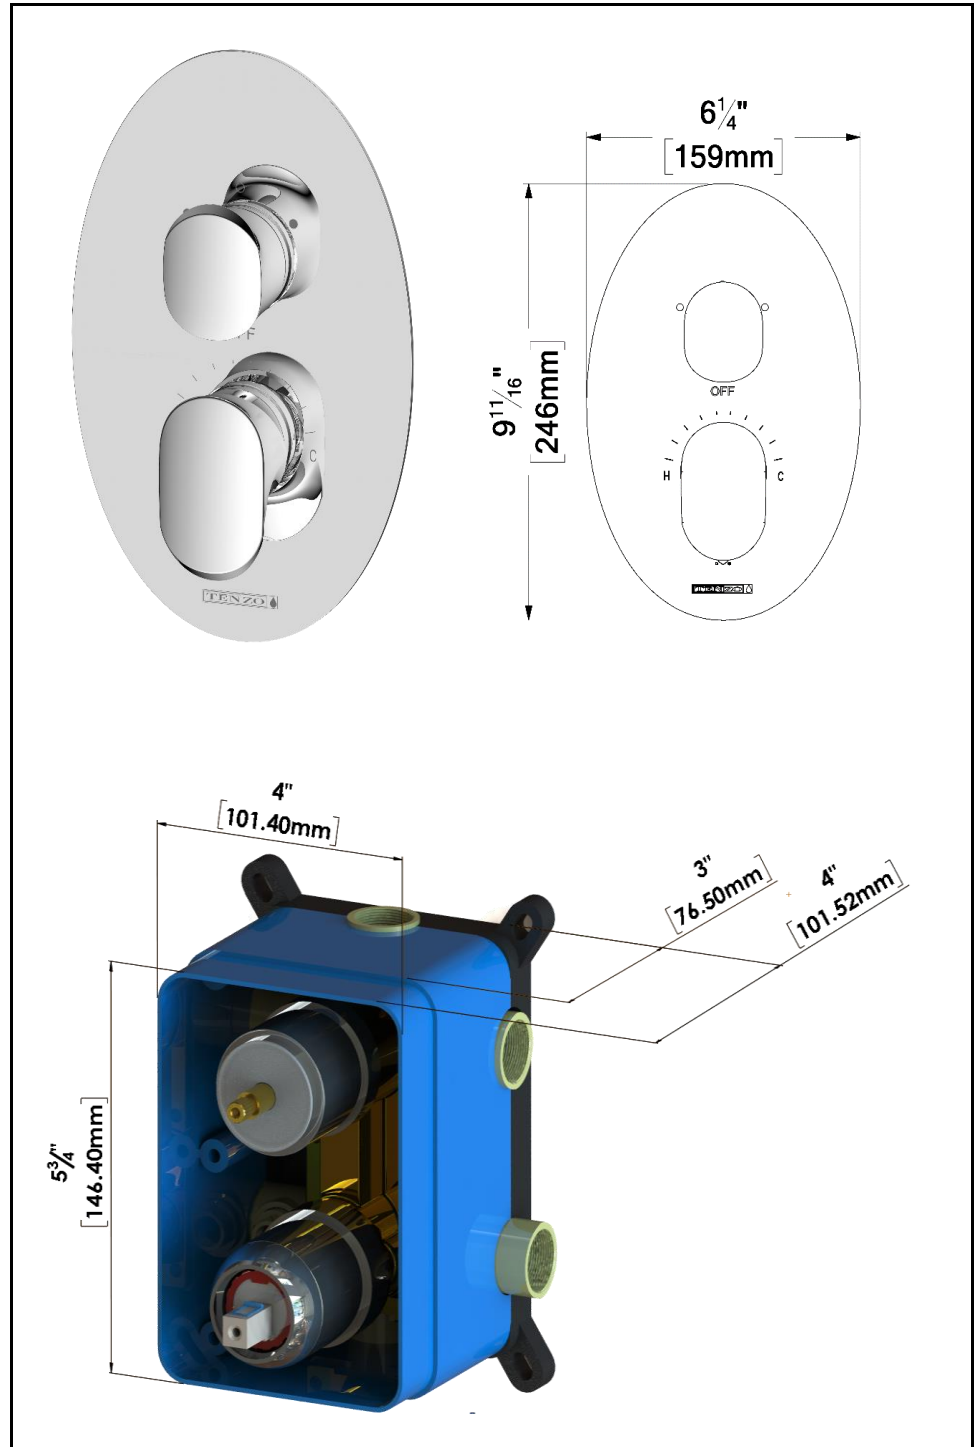

FLUVIA / FLPB32-XX

SPECIFICATION

- Universal T-Box rough-in
- Pressure balanced valve 21L/min [5.5 gpm] @60psi
- Diverter valve 2 functions (shared zones)
- Service check/stop valves
- 1/2" NPT female connections
- Limited lifetime warranty

PRODUCTS No.

FLPB32-XX	Complete valve (Rough & trims)
R-30	Universal T-Box rough in
F-FLPB32-XX	Trim

FINISHES AVAILABLE

- Refer to the catalog for available finishes

CERTIFICATION

- ASME 112.18.1 / CSA B125.1

For more information about the product or before proceeding to any installation please consult the guide.
Products covered by a limited lifetime warranty against all manufacturing defects.

SPÉCIFICATION

- Brut T-Box universel
- Valve pression balancée 21L/min [5.5 gpm] @60psi
- Valve déviatrice 2 fonctions (zones partagées)
- Connexions femelles 1/2po NPT
- Valves de service
- Garantie à vie limitée

No. PRODUITS

FLPB32-XX	Valve complète (Brut & Garnitures)
R-30	Brut de valve universel
F-FLPB32-XX	Garnitures

FINIS DISPONIBLE

Se référer au catalogue pour les finis disponible

CERTIFICATION

ASME 112.18.1 / CSA B125.1

Pour plus d'information sur le produit ou avant de procéder à toute installation veuillez consulter le guide.
Produits couverts par une garantie à vie limitée contre tout défaut de fabrication.

The product may vary slightly from its dimension and appearance.
Les dimensions et l'aspect du produit peuvent varier légèrement de l'illustration