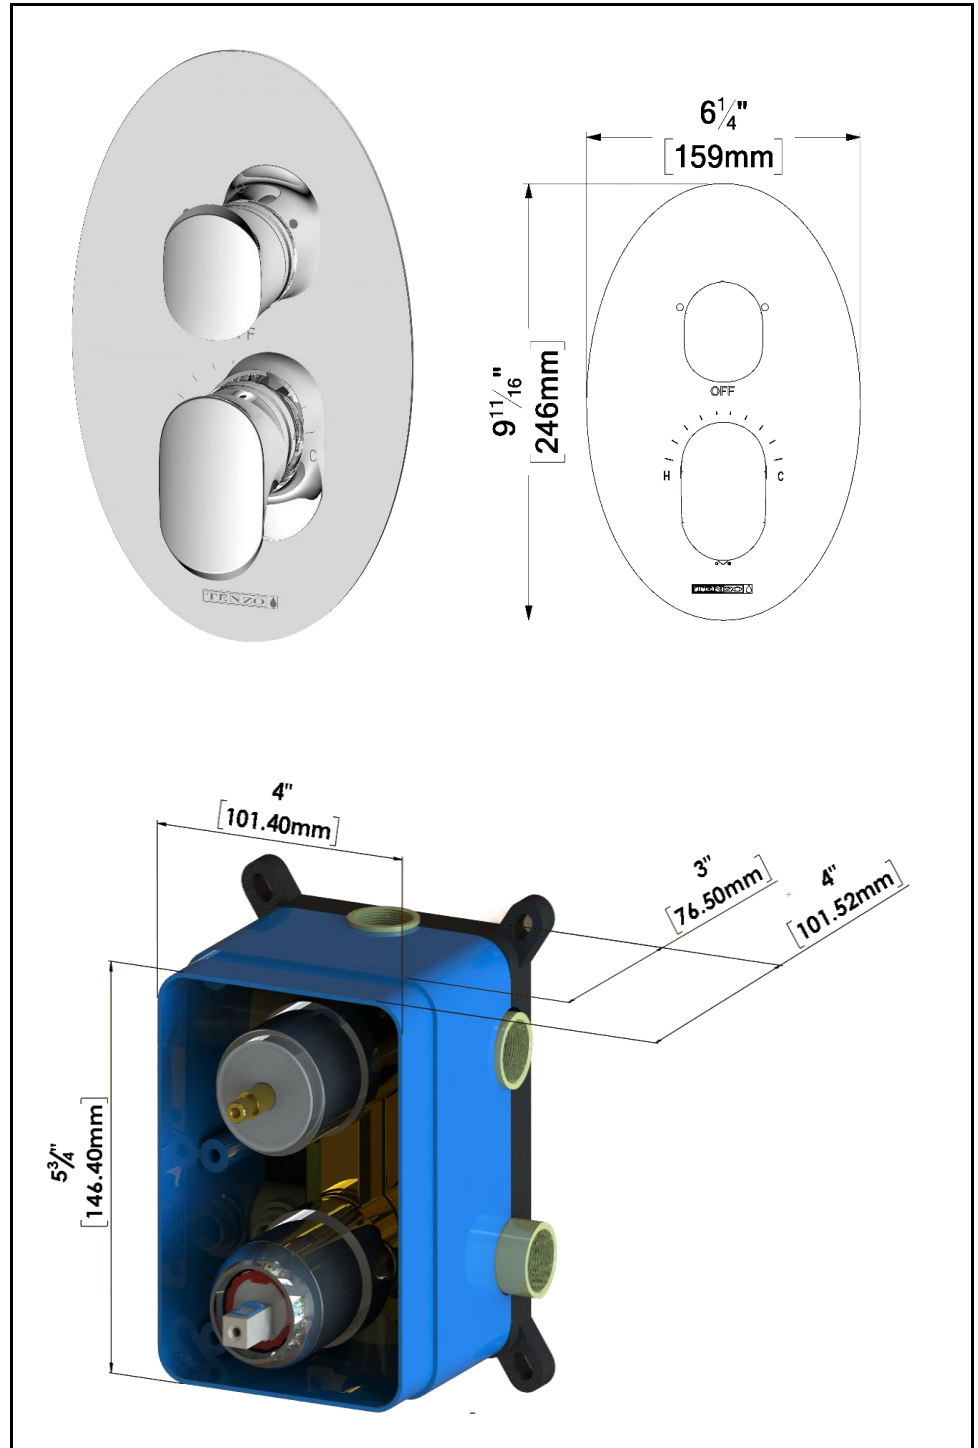

FLUVIA / FLPB32-XX

SPECIFICATION

- Universal T-Box rough-in
- Pressure balanced valve 21L/min [5.5 gpm] @60psi
- Diverter valve 2 functions (shared zones)
- Service check/stop valves
- 1/2" NPT female connections
- Limited lifetime warranty

PRODUCTS No.

FLPB32-XX	Complete valve (Rough & trims)
R-30	Universal T-Box rough in
F-FLPB32-XX	Trim

FINISHES AVAILABLE

- Refer to the catalog for available finishes

CERTIFICATION

- ASME 112.18.1 / CSA B125.1

For more information about the product or before proceeding to any installation please consult the guide. Products covered by a limited lifetime warranty against all manufacturing defects.

SPÉCIFICATION

- Brut T-Box universel
- Valve pression équilibrée 21L/min [5.5 gpm] @60psi
- Valve déviatrice 2 fonctions (zones partagées)
- Connexions femelles 1/2po NPT
- Valves de service
- Garantie à vie limitée

No. PRODUITS

FLPB32-XX	Valve complète (Brut & Garnitures)
R-30	Brut de valve universel
F-FLPB32-XX	Garnitures

FINIS DISPONIBLE

Se référer au catalogue pour les finis disponible

CERTIFICATION

ASME 112.18.1 / CSA B125.1

Pour plus d'information sur le produit ou avant de procéder à toute installation veuillez consulter le guide. Produits couverts par une garantie à vie limitée contre tout défaut de fabrication.

The product may vary slightly from its dimension and appearance.
Les dimensions et l'aspect du produit peuvent varier légèrement de l'illustration