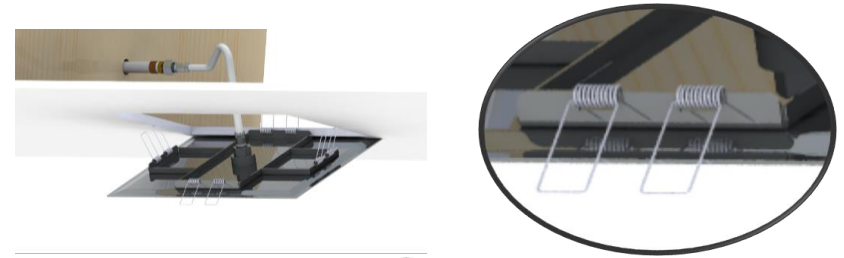

**SPÉCIFICATION**

- Tête de douche en acier inoxydable encastrée
- Installation rapide EasyClips
- Dimensions: Dia. 30cm [12po]
- Épaisseur: 2mm
- 91 buses en silicone anti-calcaire
- Débit: 7.6 L/min [2.0 gpm] @60psi
- Garantie à vie limitée

Installation *EasyClips*

The product may vary slightly from its dimension and appearance.  
Les dimensions et l'aspect du produit peuvent varier légèrement de l'illustration