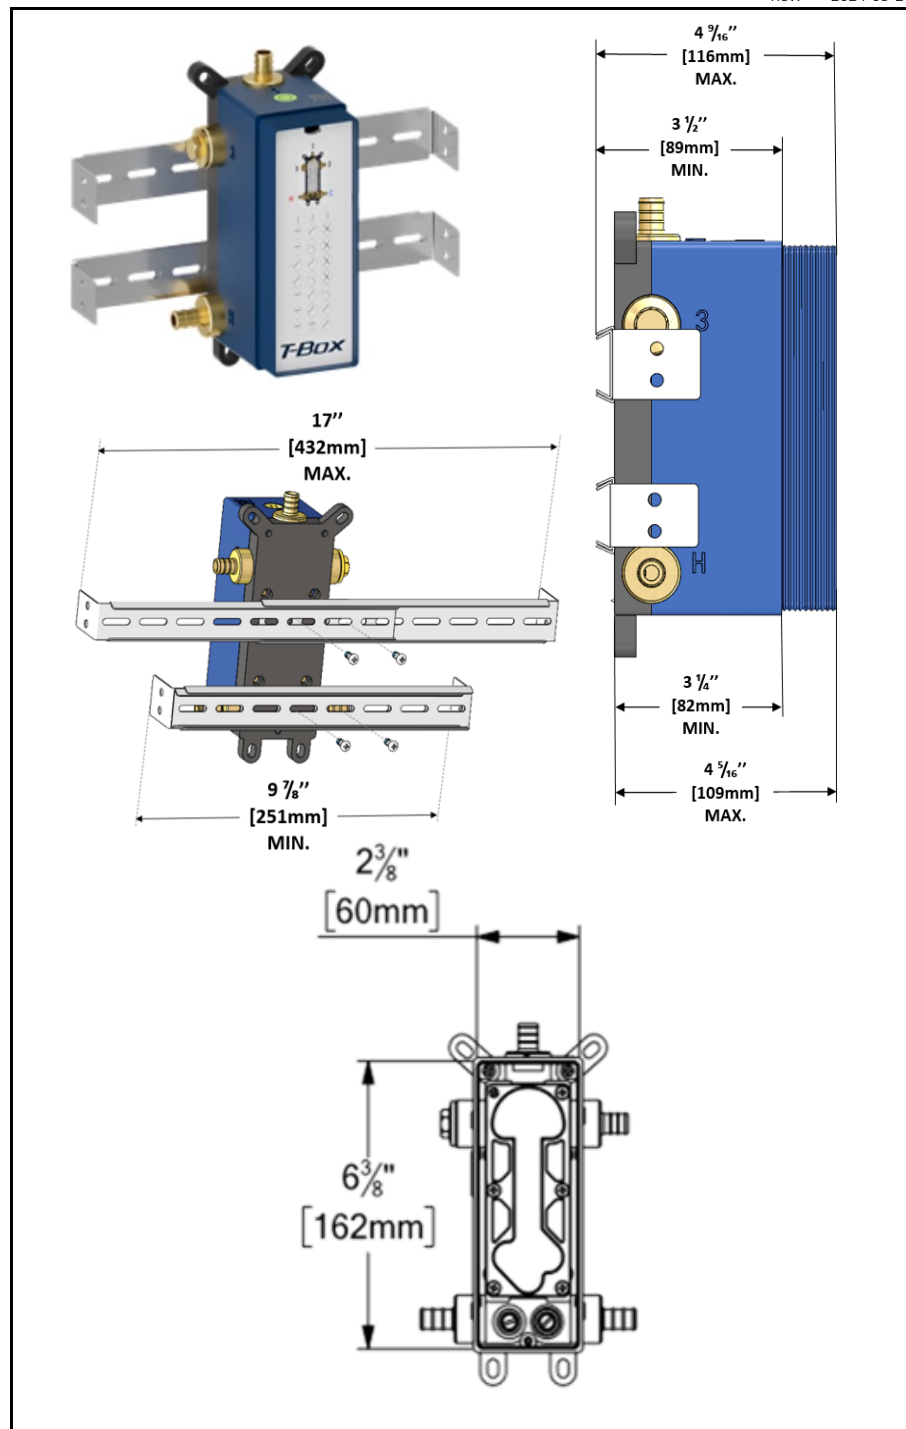

TENZO

FINE PLOMBERIE

R-31-P

SPECIFICATION

- Universal T-Box rough-in
- 1/2 PEX connections
- Service check/stop valves
- Limited lifetime warranty

PRODUCTS No.

R-31-P	Universal T-Box rough in

FINISHES AVAILABLE

- Refer to the catalog for available finishes

CERTIFICATION

- ASME 112.18.1 / CSA B125.1

For more information about the product of before proceeding to any installation please consult the guide.
Products covered by a limited lifetime warranty against all manufacturing defects.

SPÉCIFICATION

- Brut T-Box universel
- Connexions PEX 1/2
- Valves de service
- Garantie à vie limitée

No. PRODUITS

R-31-P	Brut de valve universel

FINIS DISPONIBLE

Se référer au catalogue pour les finis disponible

CERTIFICATION

- ASME 112.18.1 / CSA B125.1

Pour plus d'information sur le produit ou avant de procéder à toute installation veuillez consulter le guide.
Produits couverts par une garantie à vie limitée contre tout défaut de fabrication.

The product may vary slightly from its dimension and appearance.
Les dimensions et l'aspect du produit peuvent varier légèrement de l'illustration