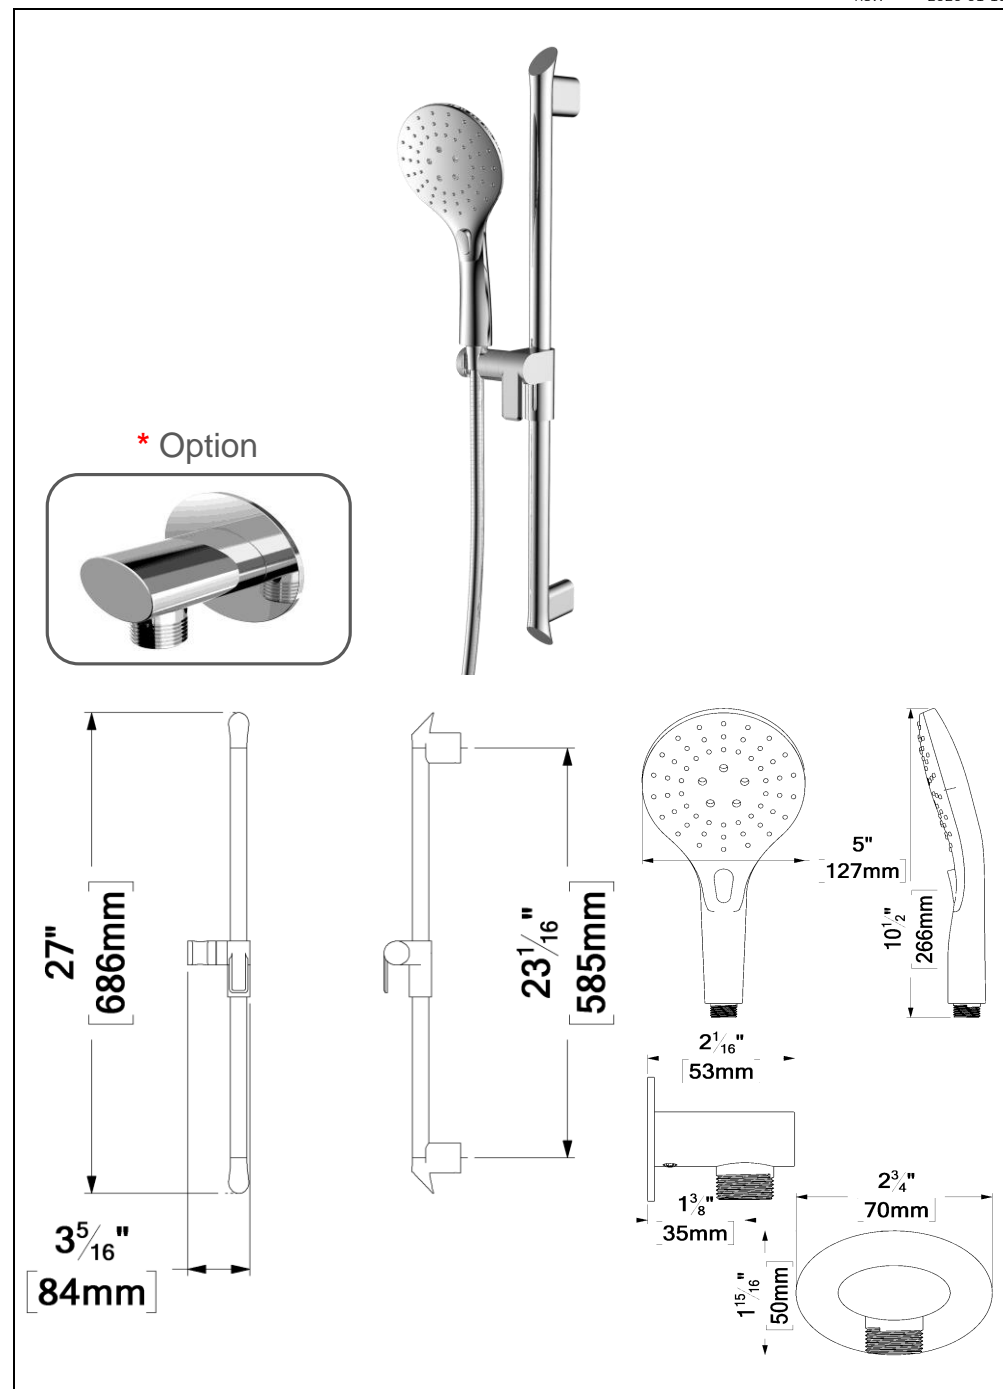

KRD-3319-XX / KRD-33196-XX

SPECIFICATION

- Sliding bar kit
- Elbow (option)
- Limited lifetime warranty

KRD-3319-XX	* KRD-33196-XX	Description
RD-33-XX	RD-33-XX	Sliding Bar
HS-219-XX	HS-219-XX	Hand shower
SSHE-150-XX	SSHE-150-XX	Hose
N/A	HC-306-XX	Elbow (Option)

FINISHES AVAILABLE

- Refer to the catalog for available finishes

CERTIFICATION

- ASME 112.118.1 / CSA B125.1

For more information about the product or before proceeding to any installation please consult the guide. Products covered by a limited lifetime warranty against all manufacturing defects.

SPÉCIFICATION

- Ensemble de rail de douche
- Coude en option
- Garantie à vie limitée

KRD-3319-XX	* KRD-33196-XX	Description
RD-33-XX	RD-33-XX	Rail de douche
HS-219-XX	HS-219-XX	Douchette
SSHE-150-XX	SSHE-150-XX	Boyau
N/A	HC-306-XX	Coude (Option)

FINIS DISPONIBLE

- Se référer au catalogue pour les finis disponible

CERTIFICATION

- ASME 112.118.1 / CSA B125.1

Pour plus d'information sur le produit ou avant de procéder à toute installation veuillez consulter le guide. Produits couverts par une garantie à vie limitée contre tout défaut de fabrication.

The product may vary slightly from its dimension and appearance.
Les dimensions et l'aspect du produit peuvent varier légèrement de l'illustration