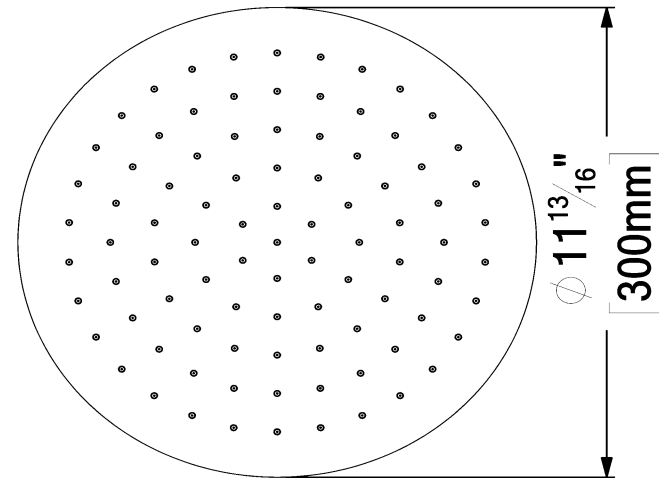

TENZO
FINE PLOMBERIE

CSH-12-R-XX

Rev: 2020-01-16

SPECIFICATION

- Recessed stainless steel shower head
- EasyClips installation system
- Dimensions: Dia. 30cm [12in]
- Thickness: 2mm
- 91 Anti-limestone silicone nozzle
- Inlet ½in female
- Flow rate: 7.6 L/min [2.0 gpm] @60psi
- Limited lifetime warranty

FINISHES AVAILABLE

- Refer to the catalog for available finishes

CERTIFICATION

- ASME 112.118.1 / CSA B125.1

For more information about the product or before proceeding to any installation please consult the guide.
Products covered by a limited lifetime warranty against all manufacturing defects.

SPÉCIFICATION

- Tête de douche en acier inoxydable encastrée
- Installation rapide EasyClips
- Dimensions: Dia. 30cm [12po]
- Épaisseur: 2mm
- 91 buses en silicone anti-calcaire
- Débit: 7.6 L/min [2.0 gpm] @60psi
- Garantie à vie limitée

FINIS DISPONIBLE

Se référer au catalogue pour les finis disponible

CERTIFICATION

ASME 112.118.1 / CSA B125.1

Pour plus d'information sur le produit ou avant de procéder à toute installation veuillez consulter le guide.
Produits couverts par une garantie à vie limitée contre tout défaut de fabrication.

Installation *EasyClips*

The product may vary slightly from its dimension and appearance.
Les dimensions et l'aspect du produit peuvent varier légèrement de l'illustration