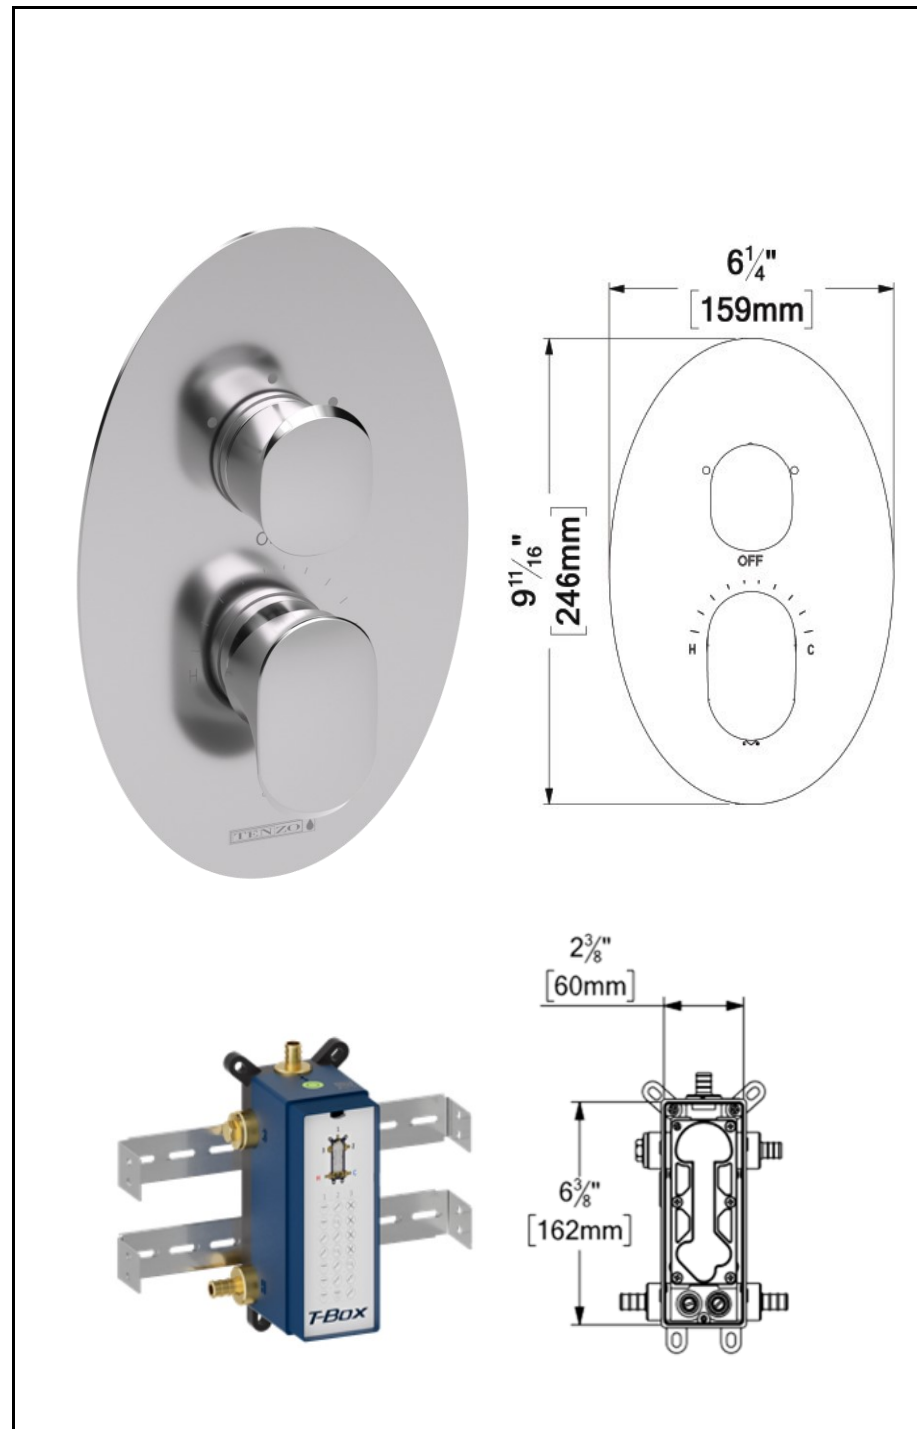

Ex: **FLPB32-CR-CAL**

PRODUCTS No.

FLPB32-CR	Complete valve (Rough R-31-P & trims)
F-FLPB32-CR	Shower valve trim
R-31-P	Universal T-Box rough in With PEX connections
R-31-N	Universal T-Box rough in With Male NPT/Weld connection

FINISHES AVAILABLE

- Refer to the catalog for available finishes

CERTIFICATION

- ASME 112.18.1 / CSA B125.1

For more information about the product of before proceeding to any installation please consult the guide.
Products covered by a limited lifetime warranty against all manufacturing defects.

SPÉCIFICATION

- Brut T-Box universel
- Valve pression balancée 25L/min [6,6 gpm] @60psi
- Valves de service
- Valve déviatrice 2 fonctions (zones partagées)
- Pour des zones NON-partagées, ajouter au code existant: **-CAL**
- Connexions mâle 1/2" PEX (R-31-P)
- Connexions mâle 1/2" NPT/soudé (R-31-N)
- Garantie à vie limitée

Ex: **FLPB32-CR-CAL**

No. PRODUITS

FLPB32-CR	Valve complète (Brut R-31-P & Garnitures)
F-FLPB32-CR	Garnitures de valve de douche
R-31-P	Brut de valve universel avec connections PEX
R-31-N	Brut de valve universel avec connections NPT / soudé

FINIS DISPONIBLE

Se référer au catalogue pour les finis disponible

CERTIFICATION

- ASME 112.18.1 / CSA B125.1

Pour plus d'information sur le produit ou avant de procéder à toute installation veuillez consulter le guide.
Produits couverts par une garantie à vie limitée contre tout défaut de fabrication.