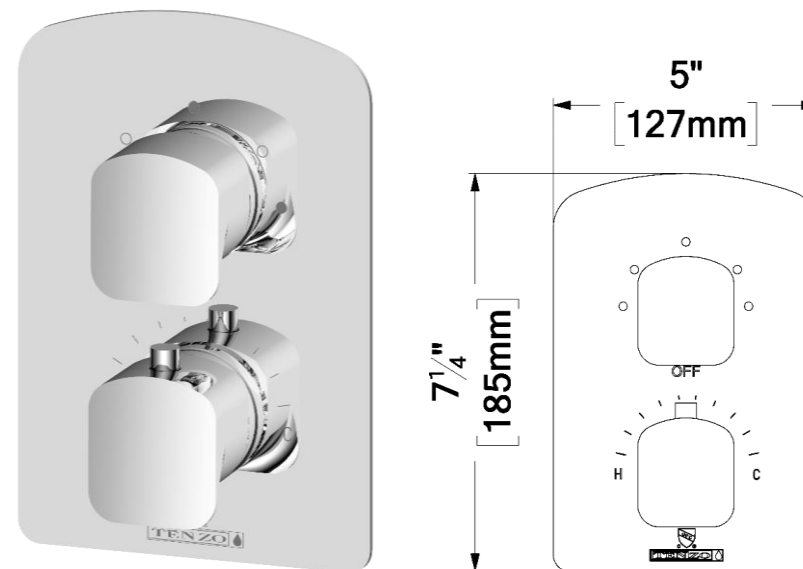

DELANO / DET33-XX

SPECIFICATION

- Universal T-Box rough-in
- Thermostatic valve 30L/min [7.9 gpm] @60psi
- Vernet thermostatic cartridge (Made in France)
- Diverter valve 3 functions (shared zones)
- Service check/stop valves
- 1/2" NPT female connections
- Limited lifetime warranty

PRODUCTS No.

DET33-XX	Complete valve (Rough & trims)
R-30	Universal T-Box rough in
F-DET33-XX	Trim

FINISHES AVAILABLE

- Refer to the catalog for available finishes

CERTIFICATION

- ASME 112.18.1 / CSA B125.1

For more information about the product or before proceeding to any installation please consult the guide.
Products covered by a limited lifetime warranty against all manufacturing defects.

SPÉCIFICATION

- Brut T-Box universel
- Valve thermostatique 30L/min [7.9 gpm] @60psi
- Cartouche thermostatique Vernet (Fabriquée en France)
- Valve déviatrice 3 fonctions (zones partagées)
- Connexions femelles 1/2po NPT
- Valves de service
- Garantie à vie limitée

No. PRODUITS

DET33-XX	Valve complète (Brut & Garnitures)
R-30	Brut de valve universel
F-DET33-XX	Garnitures

FINIS DISPONIBLE

Se référer au catalogue pour les finis disponible

CERTIFICATION

ASME 112.18.1 / CSA B125.1

Pour plus d'information sur le produit ou avant de procéder à toute installation veuillez consulter le guide.
Produits couverts par une garantie à vie limitée contre tout défaut de fabrication.

The product may vary slightly from its dimension and appearance.
Les dimensions et l'aspect du produit peuvent varier légèrement de l'illustration