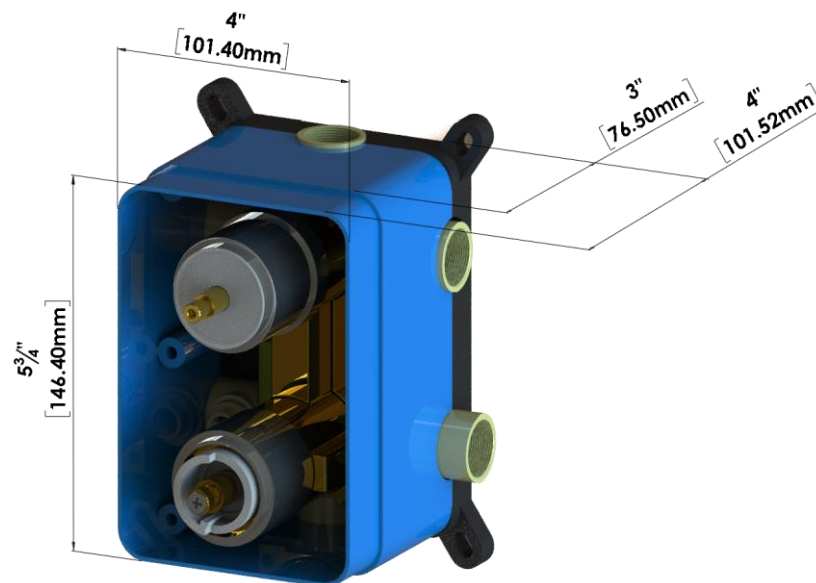

DELANO / DET33-XX

SPECIFICATION

- Universal T-Box rough-in
- Thermostatic valve 30L/min [7.9 gpm] @60psi
- Vernet thermostatic cartridge (Made in France)
- Diverter valve 3 functions (shared zones)
- Service check/stop valves
- 1/2" NPT female connections
- Limited lifetime warranty

PRODUCTS No.

DET33-XX	Complete valve (Rough & trims)
R-30	Universal T-Box rough in
F-DET33-XX	Trim

FINISHES AVAILABLE

- Refer to the catalog for available finishes

CERTIFICATION

- ASME 112.18.1 / CSA B125.1

For more information about the product or before proceeding to any installation please consult the guide.
Products covered by a limited lifetime warranty against all manufacturing defects.

SPÉCIFICATION

- Brut T-Box universel
- Valve thermostatique 30L/min [7.9 gpm] @60psi
- Cartouche thermostatique Vernet (Fabriquée en France)
- Valve déviatrice 3 fonctions (zones partagées)
- Connexions femelles 1/2po NPT
- Valves de service
- Garantie à vie limitée

No. PRODUITS

DET33-XX	Valve complète (Brut & Garnitures)
R-30	Brut de valve universel
F-DET33-XX	Garnitures

FINIS DISPONIBLE

Se référer au catalogue pour les finis disponible

CERTIFICATION

ASME 112.18.1 / CSA B125.1

Pour plus d'information sur le produit ou avant de procéder à toute installation veuillez consulter le guide.
Produits couverts par une garantie à vie limitée contre tout défaut de fabrication.

The product may vary slightly from its dimension and appearance.
Les dimensions et l'aspect du produit peuvent varier légèrement de l'illustration