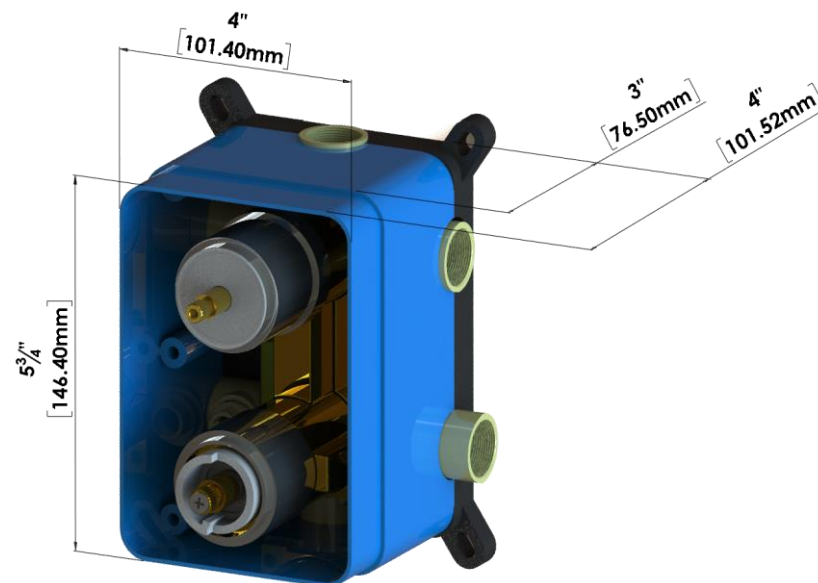

DELANO / DET33-XX

SPECIFICATION

- Universal T-Box rough-in
- Thermostatic valve 30L/min [7.9 gpm] @60psi
- Vernet thermostatic cartridge (Made in France)
- Diverter valve 3 functions (shared zones)
- Service check/stop valves
- 1/2" NPT female connections
- Limited lifetime warranty

PRODUCTS No.

DET33-XX	Complete valve (Rough & trims)
R-30	Universal T-Box rough in
F-DET33-XX	Trim

FINISHES AVAILABLE

- Refer to the catalog for available finishes

CERTIFICATION

- ASME 112.18.1 / CSA B125.1

For more information about the product or before proceeding to any installation please consult the guide.
Products covered by a limited lifetime warranty against all manufacturing defects.

SPÉCIFICATION

- Brut T-Box universel
- Valve thermostatique 30L/min [7.9 gpm] @60psi
- Cartouche thermostatique Vernet (Fabriquée en France)
- Valve déviatrice 3 fonctions (zones partagées)
- Connexions femelles 1/2po NPT
- Valves de service
- Garantie à vie limitée

No. PRODUITS

DET33-XX	Valve complète (Brut & Garnitures)
R-30	Brut de valve universel
F-DET33-XX	Garnitures

FINIS DISPONIBLE

Se référer au catalogue pour les finis disponible

CERTIFICATION

ASME 112.18.1 / CSA B125.1

Pour plus d'information sur le produit ou avant de procéder à toute installation veuillez consulter le guide.
Produits couverts par une garantie à vie limitée contre tout défaut de fabrication.

The product may vary slightly from its dimension and appearance.
Les dimensions et l'aspect du produit peuvent varier légèrement de l'illustration