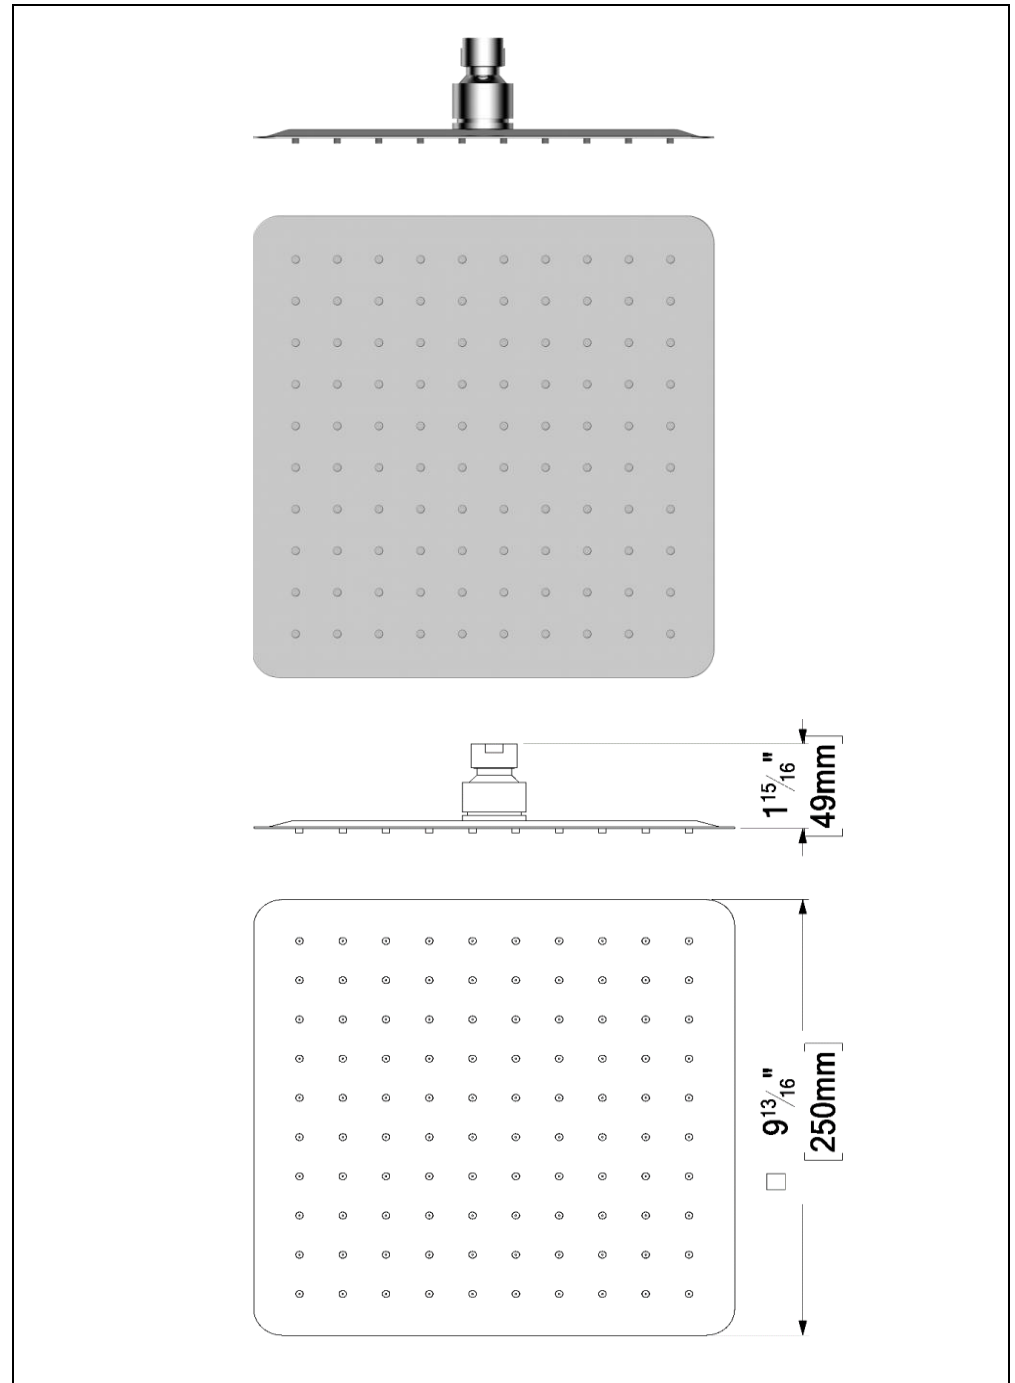

SSTS-10-Q-XX

SPECIFICATION

- Shower head stainless steel
- AirBoost technology (30% more pressure)
- Dimensions: Dia. 25cm [10in]
- Thickness: 2mm
- 75 Anti-limestone silicone nozzle
- Inlet 1/2in female
- Flow rate: 7.6 L/min [2.0 gpm] @60psi
- Limited lifetime warranty

FINISHES AVAILABLE

- Refer to the catalog for available finishes

CERTIFICATION

- ASME 112.118.1 / CSA B125.1

For more information about the product or before proceeding to any installation please consult the guide.

Products covered by a limited lifetime warranty against all manufacturing defects.

SPÉCIFICATION

- Tête de douche en acier inoxydable
- Technologie d'injection d'air Air Boost (30% + de pression)
- Dimensions: 25cm x 25cm [10x10po]
- Épaisseur: 2mm
- 100 buses en silicone anti-calcaire
- Débit: 7.6 L/min [2.0 gpm] @60psi
- Garantie à vie limitée

FINIS DISPONIBLE

Se référer au catalogue pour les finis disponible

CERTIFICATION

ASME 112.118.1 / CSA B125.1

Pour plus d'information sur le produit ou avant de procéder à toute installation veuillez consulter le guide.

Produits couverts par une garantie à vie limitée contre tout défaut de fabrication.

The product may vary slightly from its dimension and appearance.
Les dimensions et l'aspect du produit peuvent varier légèrement de l'illustration