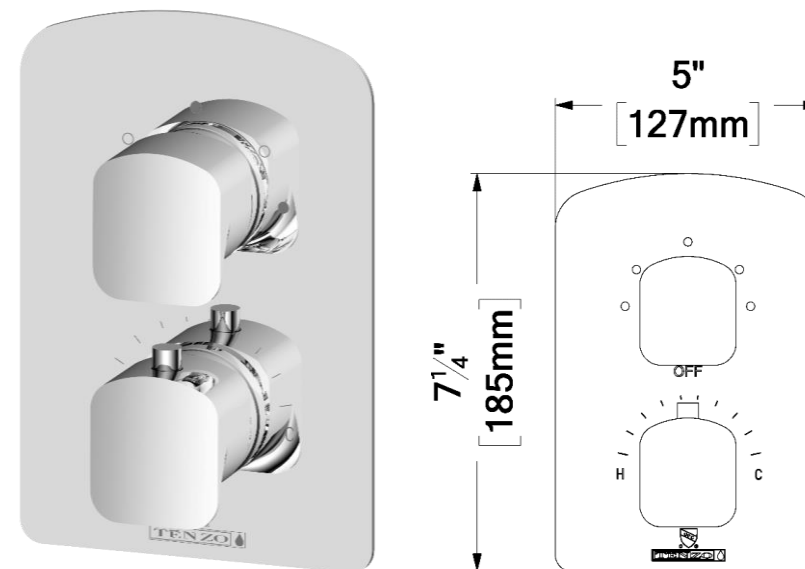

DELANO / DET33-XX

SPECIFICATION

- Universal T-Box rough-in
- Thermostatic valve 30L/min [7.9 gpm] @60psi
- Vernet thermostatic cartridge (Made in France)
- Diverter valve 3 functions (shared zones)
- Service check/stop valves
- 1/2" NPT female connections
- Limited lifetime warranty

PRODUCTS No.

DET33-XX	Complete valve (Rough & trims)
R-30	Universal T-Box rough in
F-DET33-XX	Trim

FINISHES AVAILABLE

- Refer to the catalog for available finishes

CERTIFICATION

- ASME 112.18.1 / CSA B125.1

For more information about the product or before proceeding to any installation please consult the guide.
Products covered by a limited lifetime warranty against all manufacturing defects.

SPÉCIFICATION

- Brut T-Box universel
- Valve thermostatique 30L/min [7.9 gpm] @60psi
- Cartouche thermostatique Vernet (Fabriquée en France)
- Valve déviatrice 3 fonctions (zones partagées)
- Connexions femelles 1/2po NPT
- Valves de service
- Garantie à vie limitée

No. PRODUITS

DET33-XX	Valve complète (Brut & Garnitures)
R-30	Brut de valve universel
F-DET33-XX	Garnitures

FINIS DISPONIBLE

Se référer au catalogue pour les finis disponible

CERTIFICATION

ASME 112.18.1 / CSA B125.1

Pour plus d'information sur le produit ou avant de procéder à toute installation veuillez consulter le guide.
Produits couverts par une garantie à vie limitée contre tout défaut de fabrication.

The product may vary slightly from its dimension and appearance.
Les dimensions et l'aspect du produit peuvent varier légèrement de l'illustration