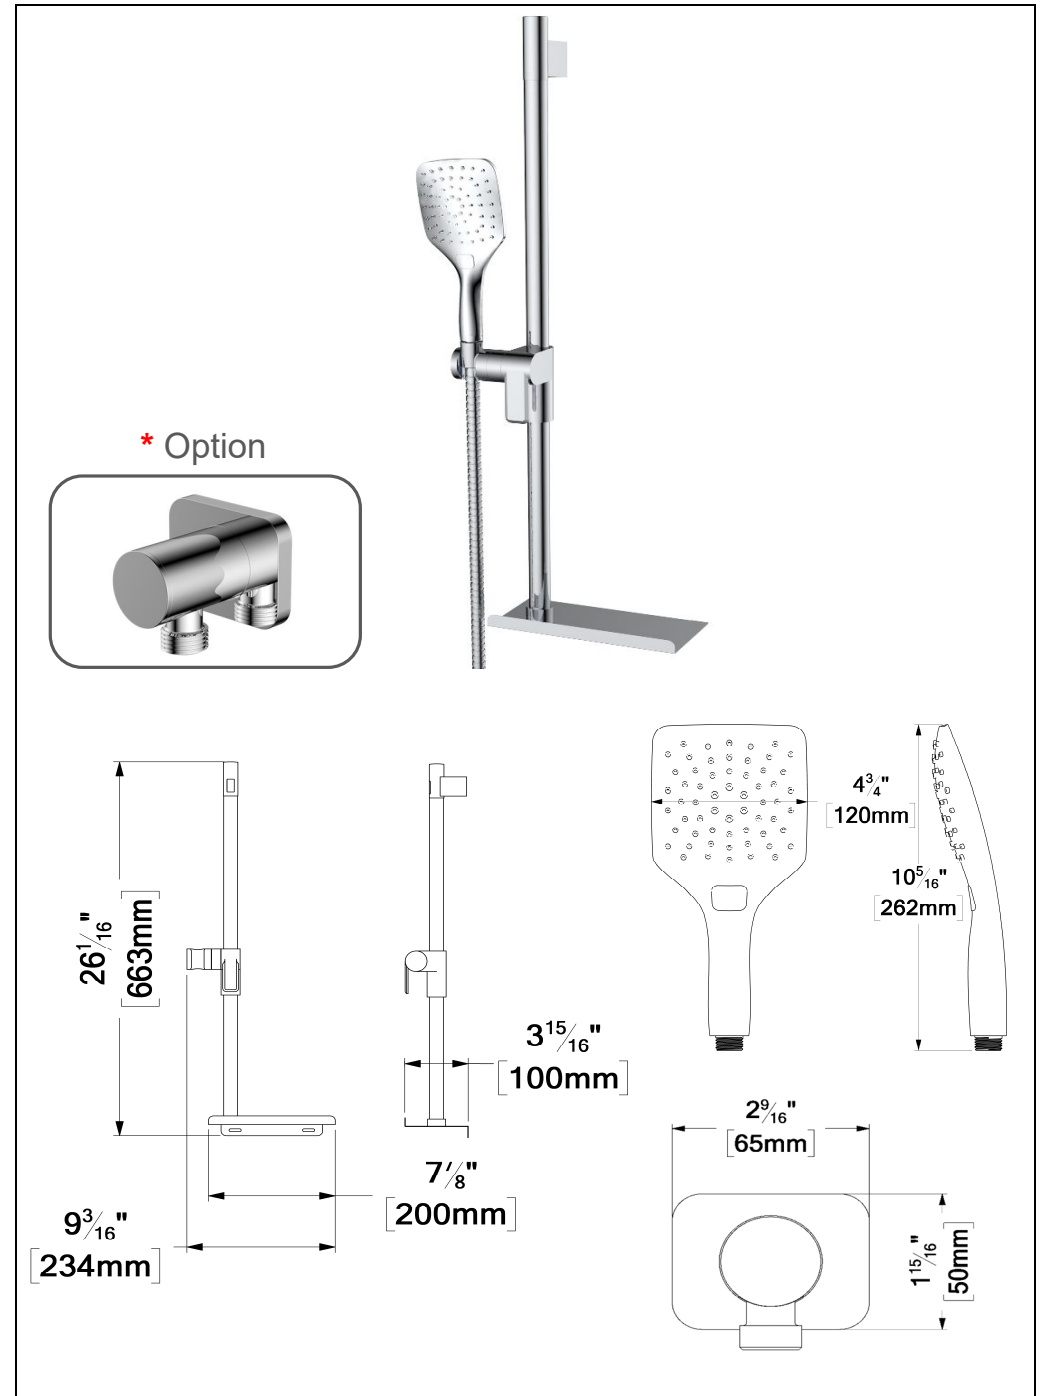

SPÉCIFICATION

- Ensemble de rail de douche
- La tablette peut être installé à gauche ou à droite
- Coude en option
- Garantie à vie limitée

KRDT-3518-XX	* KRDT-35188-XX	Description
RD-35-T-XX	RD-35-T-XX	Rail de douche
HS-218-XX	HS-218-XX	Douchette
SSHE-150-XX	SSHE-150-XX	Boyau
N/A	HC-308-XX	Coude (Option)

The product may vary slightly from its dimension and appearance.
Les dimensions et l'aspect du produit peuvent varier légèrement de l'illustration

BS-308-XX

SPECIFICATION

- Spout
- Made of solid brass
- Slip-fit installation
- Flow rate: 25L/min [6.6 gpm] @60psi
- Inlet ½in female NPT
- Limited lifetime warranty