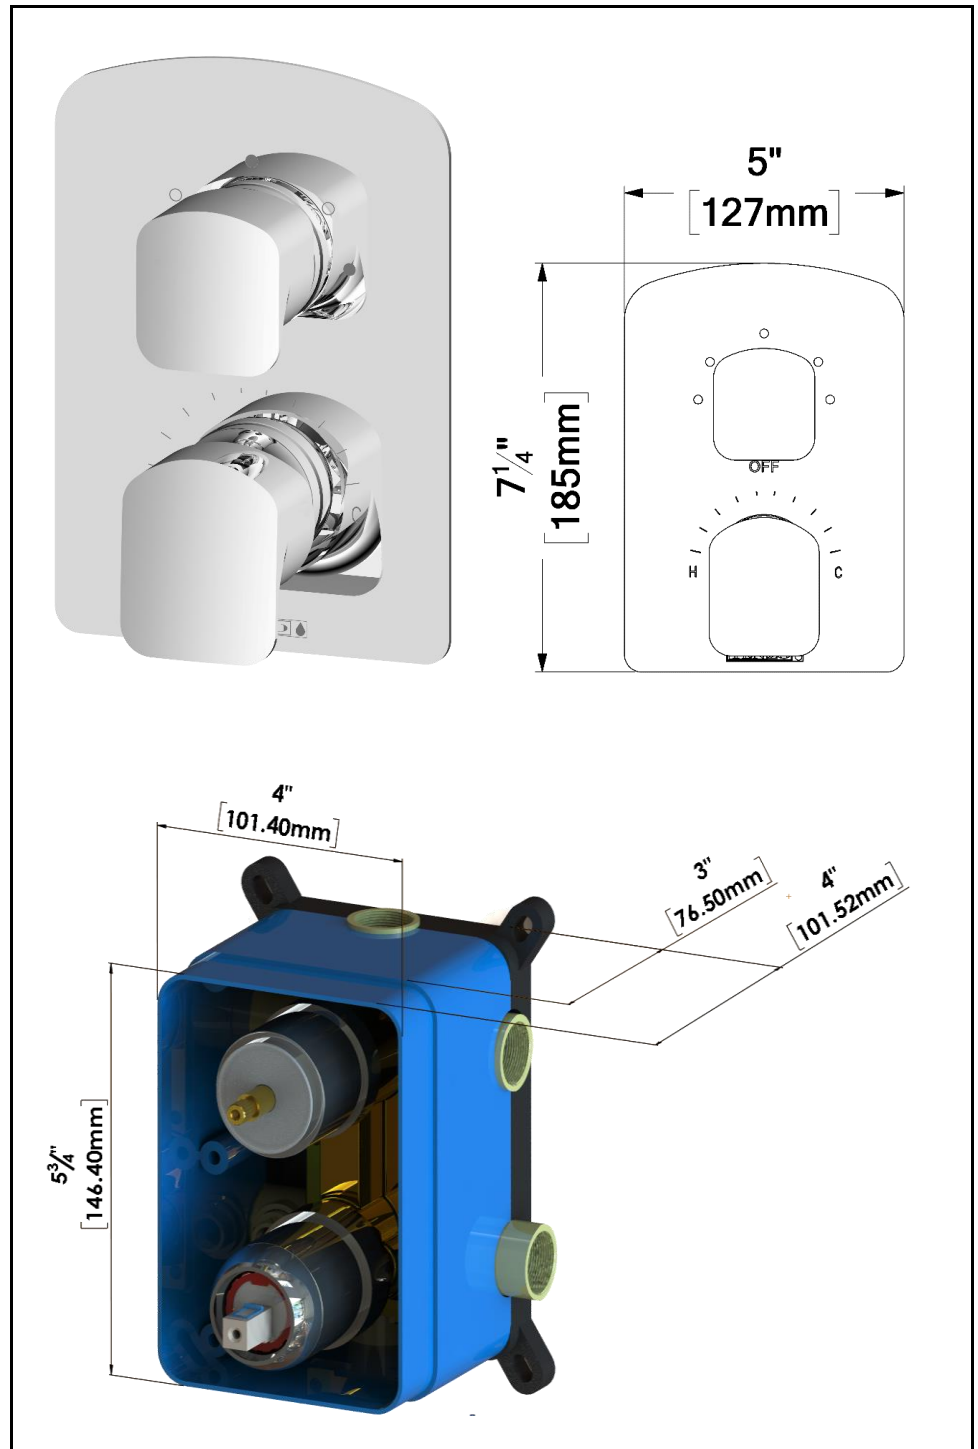

DELANO / DEP33-XX

SPECIFICATION

- Universal T-Box rough-in
- Pressure balanced valve 21L/min [5.5 gpm] @60psi
- Diverter valve 3 functions (shared zones)
- Service check/stop valves
- 1/2" NPT female connections
- Limited lifetime warranty

PRODUCTS No.

DEPB33-XX	Complete valve (Rough & trims)
R-30	Universal T-Box rough in
F-DEPB33-XX	Trim

FINISHES AVAILABLE

- Refer to the catalog for available finishes

CERTIFICATION

- ASME 112.18.1 / CSA B125.1

For more information about the product or before proceeding to any installation please consult the guide. Products covered by a limited lifetime warranty against all manufacturing defects.

SPÉCIFICATION

- Brut T-Box universel
- Valve pression équilibrée 21L/min [5.5 gpm] @60psi
- Valve déviatrice 3 fonctions (zones partagées)
- Connexions femelles 1/2po NPT
- Valves de service
- Garantie à vie limitée

No. PRODUITS

DEPB33-XX	Valve complète (Brut & Garnitures)
R-30	Brut de valve universel
F-DEPB33-XX	Garnitures

FINIS DISPONIBLE

Se référer au catalogue pour les finis disponible

CERTIFICATION

ASME 112.18.1 / CSA B125.1

Pour plus d'information sur le produit ou avant de procéder à toute installation veuillez consulter le guide. Produits couverts par une garantie à vie limitée contre tout défaut de fabrication.

The product may vary slightly from its dimension and appearance.
Les dimensions et l'aspect du produit peuvent varier légèrement de l'illustration