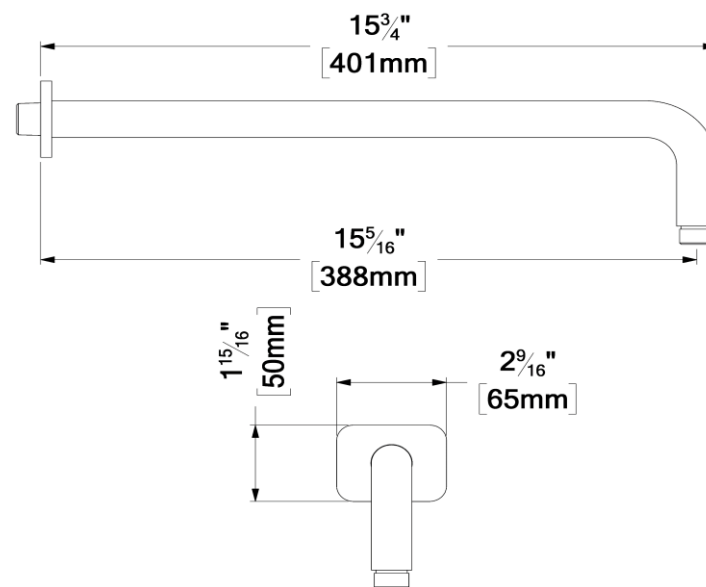

TENZO

FINE PLOMBERIE

SA-608-XX

SPECIFICATION

- Shower arm wall-mounted solid brass
- Slip-fit installation
- Inlet 1/2in male NPT
- Limited lifetime warranty

FINISHES AVAILABLE

- Refer to the catalog for available finishes

CERTIFICATION

- ASME 112.118.1 / CSA B125.1

For more information about the product or before proceeding to any installation please consult the guide.
Products covered by a limited lifetime warranty against all manufacturing defects.

SPÉCIFICATION

- Bras de douche mural en laiton massif
- Connexion 1/2po mâle NPT
- Garantie à vie limitée

FINIS DISPONIBLE

Se référer au catalogue pour les finis disponible

CERTIFICATION

- ASME 112.118.1 / CSA B125.1

Pour plus d'information sur le produit ou avant de procéder à toute installation veuillez consulter le guide.
Produits couverts par une garantie à vie limitée contre tout défaut de fabrication.

The product may vary slightly from its dimension and appearance.

Les dimensions et l'aspect du produit peuvent varier légèrement de l'illustration