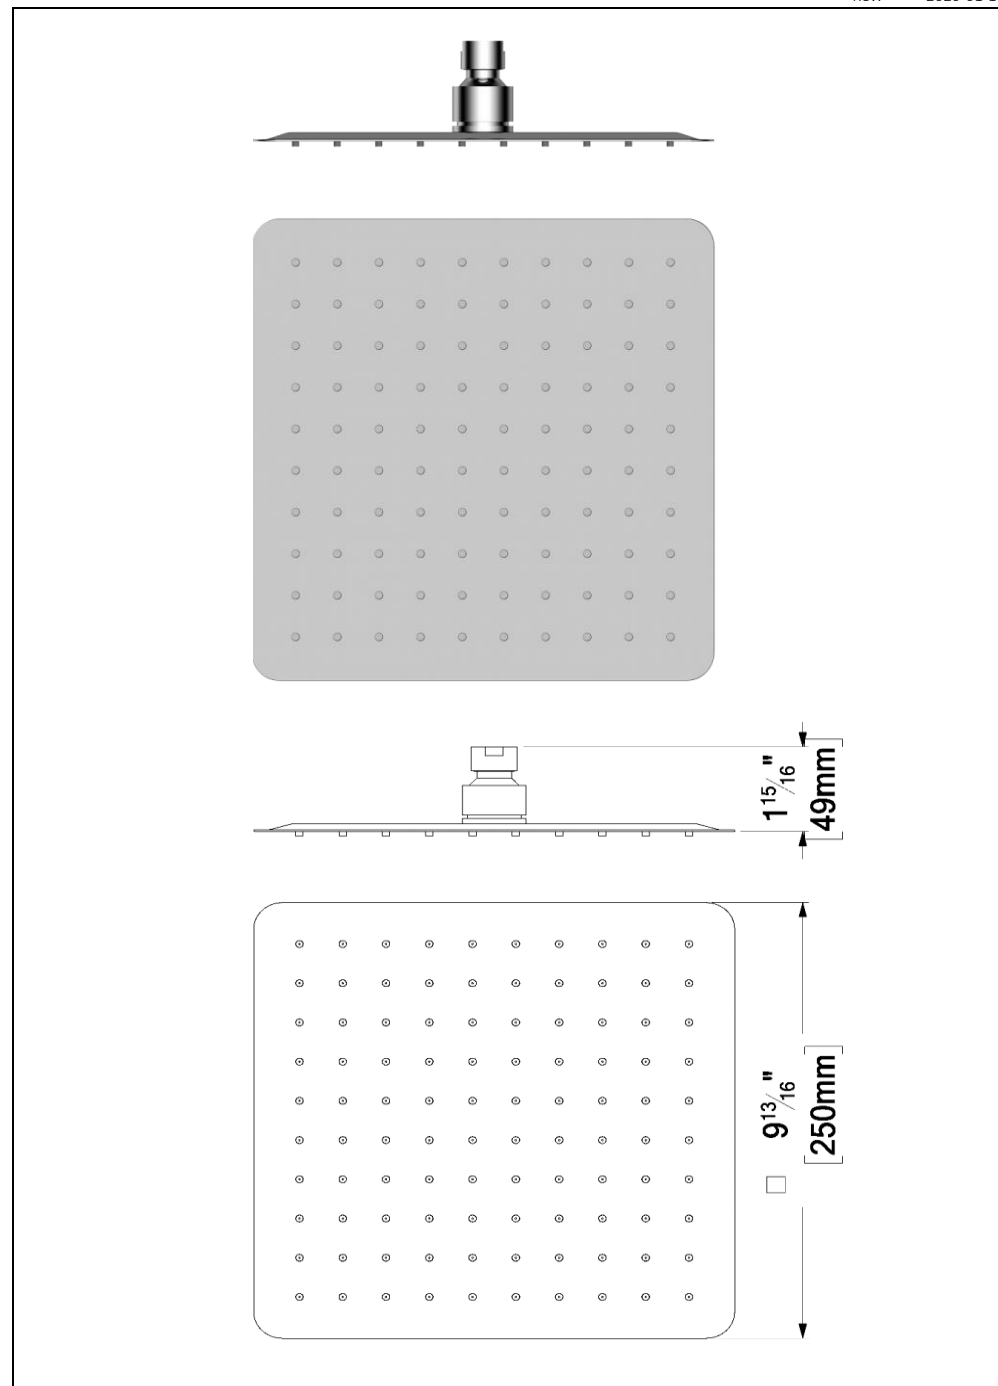

TENZO

FINE PLOMBERIE

SSTS-10-Q-XX

SPECIFICATION

- Shower head stainless steel
- AirBoost technology (30% more pressure)
- Dimensions: Dia. 25cm [10in]
- Thickness: 2mm
- 75 Anti-limestone silicone nozzle
- Inlet ½in female
- Flow rate: 7.6 L/min [2.0 gpm] @60psi
- Limited lifetime warranty

FINISHES AVAILABLE

- Refer to the catalog for available finishes

CERTIFICATION

- ASME 112.118.1 / CSA B125.1

For more information about the product or before proceeding to any installation please consult the guide.

Products covered by a limited lifetime warranty against all manufacturing defects.

SPÉCIFICATION

- Tête de douche en acier inoxydable
- Technologie d'injection d'air Air Boost (30% + de pression)
- Dimensions: 25cm x 25cm [10x10po]
- Épaisseur: 2mm
- 100 buses en silicone anti-calcaire
- Débit: 7.6 L/min [2.0 gpm] @60psi
- Garantie à vie limitée

FINIS DISPONIBLE

Se référer au catalogue pour les finis disponible

CERTIFICATION

ASME 112.118.1 / CSA B125.1

Pour plus d'information sur le produit ou avant de procéder à toute installation veuillez consulter le guide.

Produits couverts par une garantie à vie limitée contre tout défaut de fabrication.

The product may vary slightly from its dimension and appearance.
Les dimensions et l'aspect du produit peuvent varier légèrement de l'illustration