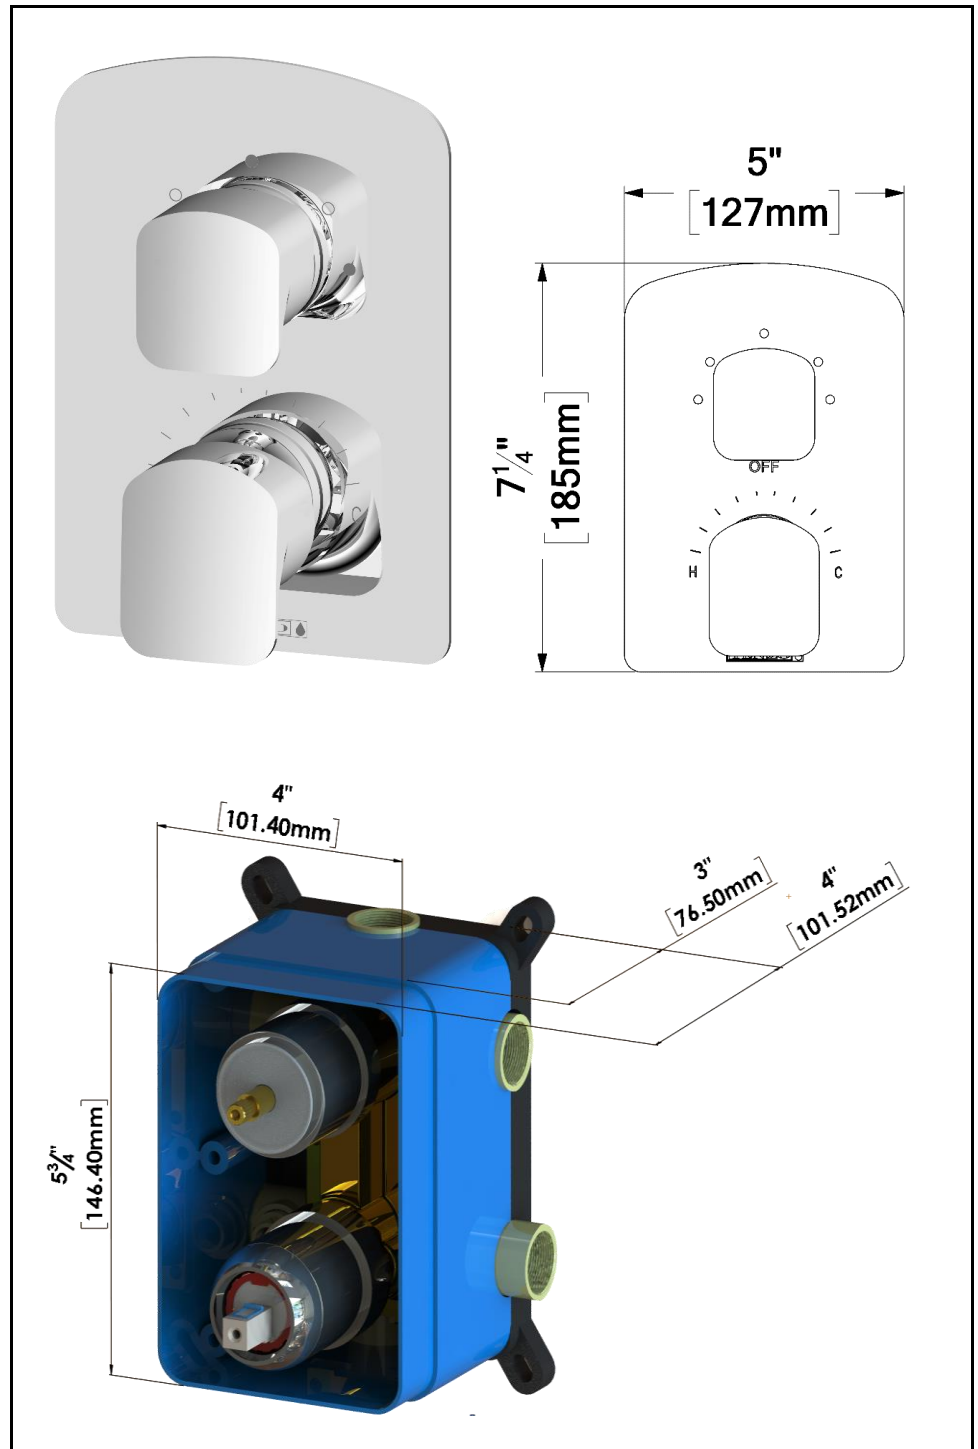

DELANO / DEP33-XX

SPECIFICATION

- Universal T-Box rough-in
- Pressure balanced valve 21L/min [5.5 gpm] @60psi
- Diverter valve 3 functions (shared zones)
- Service check/stop valves
- 1/2" NPT female connections
- Limited lifetime warranty

PRODUCTS No.

DEPB33-XX	Complete valve (Rough & trims)
R-30	Universal T-Box rough in
F-DEPB33-XX	Trim

FINISHES AVAILABLE

- Refer to the catalog for available finishes

CERTIFICATION

- ASME 112.18.1 / CSA B125.1

For more information about the product or before proceeding to any installation please consult the guide. Products covered by a limited lifetime warranty against all manufacturing defects.

SPÉCIFICATION

- Brut T-Box universel
- Valve pression balancée 21L/min [5.5 gpm] @60psi
- Valve déviatrice 3 fonctions (zones partagées)
- Connexions femelles 1/2po NPT
- Valves de service
- Garantie à vie limitée

No. PRODUITS

DEPB33-XX	Valve complète (Brut & Garnitures)
R-30	Brut de valve universel
F-DEPB33-XX	Garnitures

FINIS DISPONIBLE

Se référer au catalogue pour les finis disponible

CERTIFICATION

ASME 112.18.1 / CSA B125.1

Pour plus d'information sur le produit ou avant de procéder à toute installation veuillez consulter le guide. Produits couverts par une garantie à vie limitée contre tout défaut de fabrication.

The product may vary slightly from its dimension and appearance.
Les dimensions et l'aspect du produit peuvent varier légèrement de l'illustration