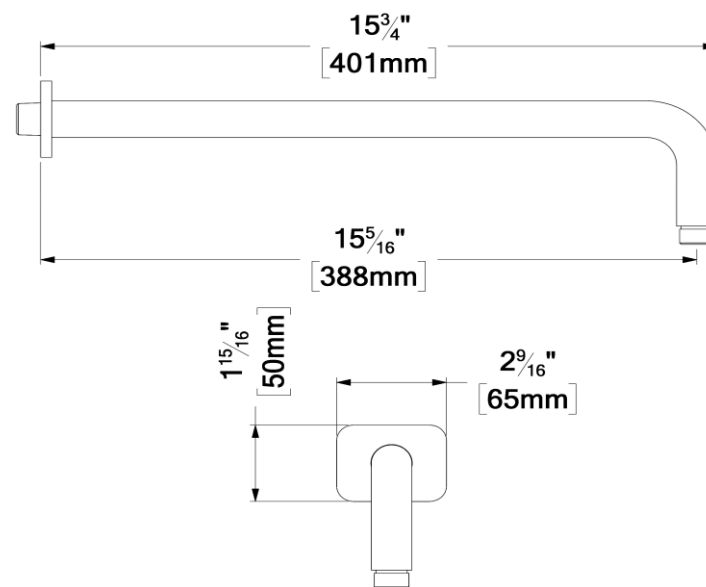

SA-608-XX

SPECIFICATION

- Shower arm wall-mounted solid brass
- Slip-fit installation
- Inlet 1/2in male NPT
- Limited lifetime warranty

FINISHES AVAILABLE

- Refer to the catalog for available finishes

CERTIFICATION

- ASME 112.118.1 / CSA B125.1

For more information about the product or before proceeding to any installation please consult the guide.
Products covered by a limited lifetime warranty against all manufacturing defects.

SPÉCIFICATION

- Bras de douche mural en laiton massif
- Connexion 1/2po mâle NPT
- Garantie à vie limitée

FINIS DISPONIBLE

Se référer au catalogue pour les finis disponible

CERTIFICATION

- ASME 112.118.1 / CSA B125.1

Pour plus d'information sur le produit ou avant de procéder à toute installation veuillez consulter le guide.
Produits couverts par une garantie à vie limitée contre tout défaut de fabrication.

The product may vary slightly from its dimension and appearance.
Les dimensions et l'aspect du produit peuvent varier légèrement de l'illustration