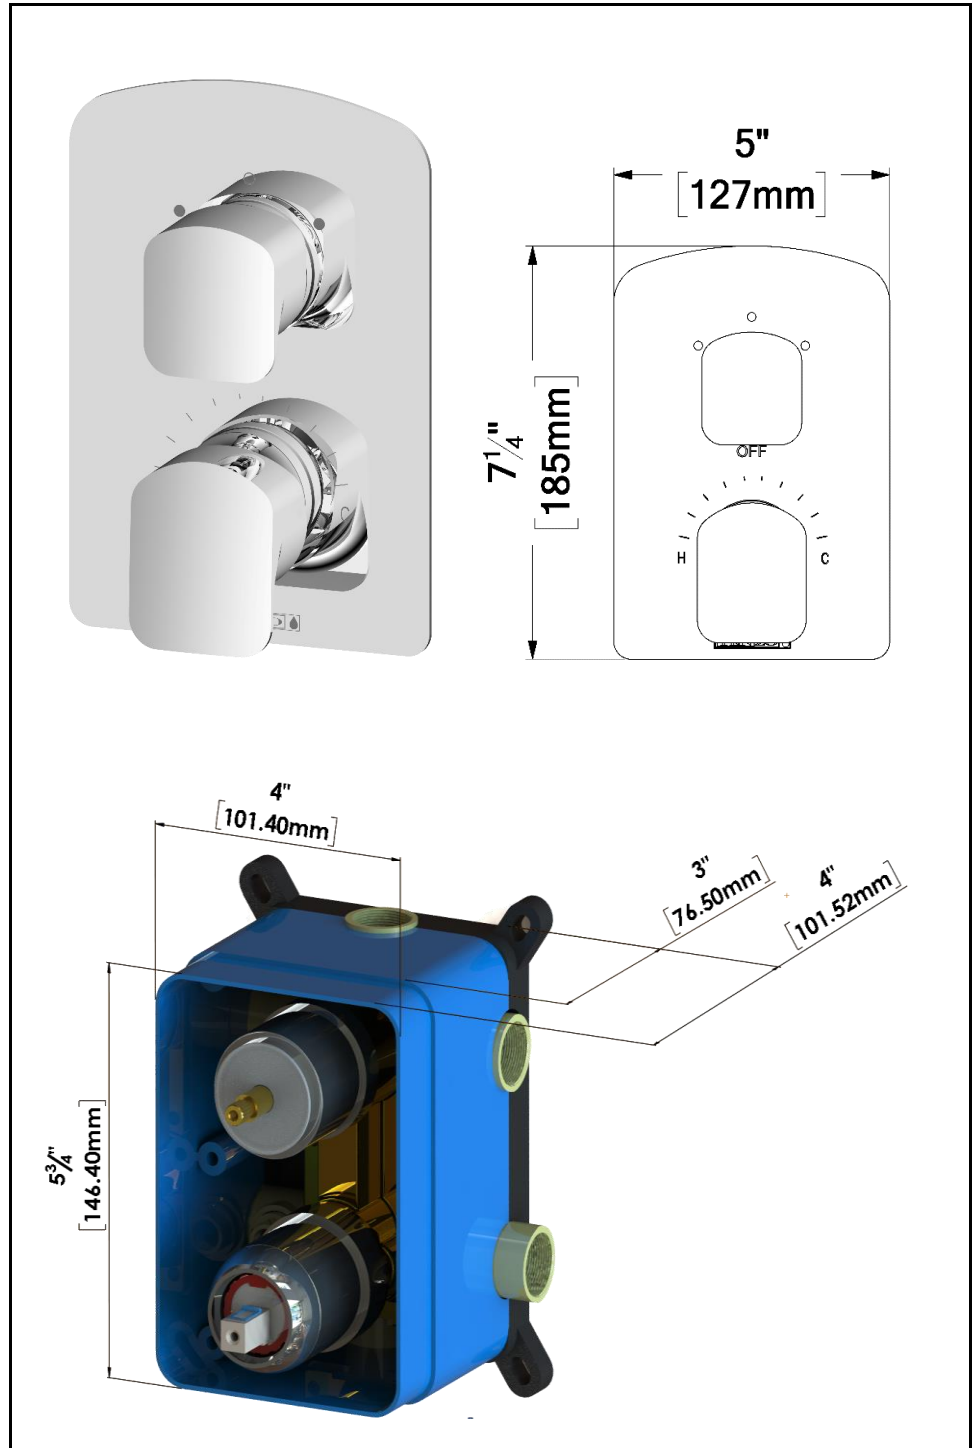

TENZO

FINE PLOMBERIE

DELANO / DEP32-XX

SPECIFICATION

- Universal T-Box rough-in
- Pressure balanced valve 21L/min [5.5 gpm] @60psi
- Diverter valve 2 functions (shared zones)
- Service check/stop valves
- 1/2" NPT female connections
- Limited lifetime warranty

PRODUCTS No.

DEPB32-XX	Complete valve (Rough & trims)
R-30	Universal T-Box rough in
F-DEPB32-XX	Trim

FINISHES AVAILABLE

- Refer to the catalog for available finishes

CERTIFICATION

- ASME 112.18.1 / CSA B125.1

For more information about the product or before proceeding to any installation please consult the guide. Products covered by a limited lifetime warranty against all manufacturing defects.

SPÉCIFICATION

- Brut T-Box universel
- Valve pression balancée 21L/min [5.5 gpm] @60psi
- Valve déviatrice 2 fonctions (zones partagées)
- Connexions femelles 1/2po NPT
- Valves de service
- Garantie à vie limitée

No. PRODUITS

DEPB32-XX	Valve complète (Brut & Garnitures)
R-30	Brut de valve universel
F-DEPB32-XX	Garnitures

FINIS DISPONIBLE

Se référer au catalogue pour les finis disponible

CERTIFICATION

ASME 112.18.1 / CSA B125.1

Pour plus d'information sur le produit ou avant de procéder à toute installation veuillez consulter le guide. Produits couverts par une garantie à vie limitée contre tout défaut de fabrication.

The product may vary slightly from its dimension and appearance.
Les dimensions et l'aspect du produit peuvent varier légèrement de l'illustration