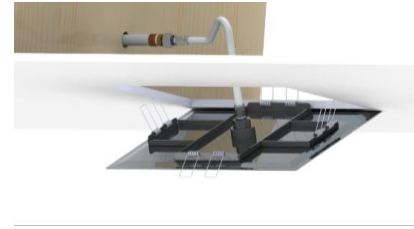

CSH-812-Q-XX

SPECIFICATION

- Recessed stainless steel shower head
- EasyClips installation system
- Dimensions: 20cm x 30cm [8x12in]
- Thickness: 2mm
- 96 Anti-limestone silicone nozzle
- Inlet 1/2in female
- Flow rate: 7.6 L/min [2.0 gpm] @60psi
- Limited lifetime warranty

SPÉCIFICATION

- Tête de douche en acier inoxydable encastrée
- Installation rapide EasyClips
- Dimensions: 20cm x 30cm [8x12po]
- Épaisseur: 2mm
- 96 buses en silicone anti-calcaire
- Débit: 7.6 L/min [2.0 gpm] @60psi
- Garantie à vie limitée

Installation *EasyClips*

The product may vary slightly from its dimension and appearance.
 Les dimensions et l'aspect du produit peuvent varier légèrement de l'illustration