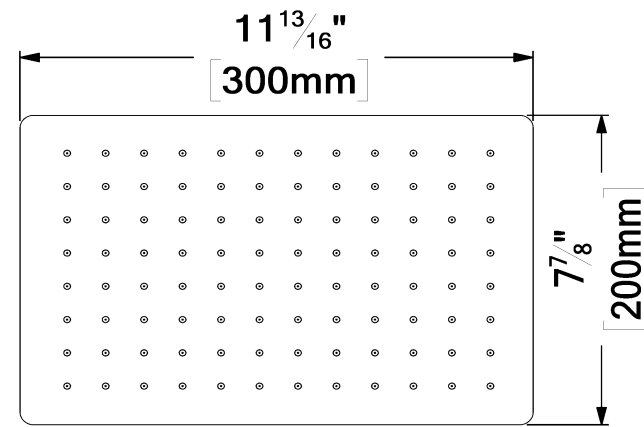

CSH-812-Q-XX

SPECIFICATION

- Recessed stainless steel shower head
- EasyClips installation system
- Dimensions: 20cm x 30cm [8x12in]
- Thickness: 2mm
- 96 Anti-limestone silicone nozzle
- Inlet 1/2in female
- Flow rate: 7.6 L/min [2.0 gpm] @60psi
- Limited lifetime warranty

SPÉCIFICATION

- Tête de douche en acier inoxydable encastrée
- Installation rapide EasyClips
- Dimensions: 20cm x 30cm [8x12po]
- Épaisseur: 2mm
- 96 buses en silicone anti-calcaire
- Débit: 7.6 L/min [2.0 gpm] @60psi
- Garantie à vie limitée

Installation *EasyClips*

The product may vary slightly from its dimension and appearance.
 Les dimensions et l'aspect du produit peuvent varier légèrement de l'illustration