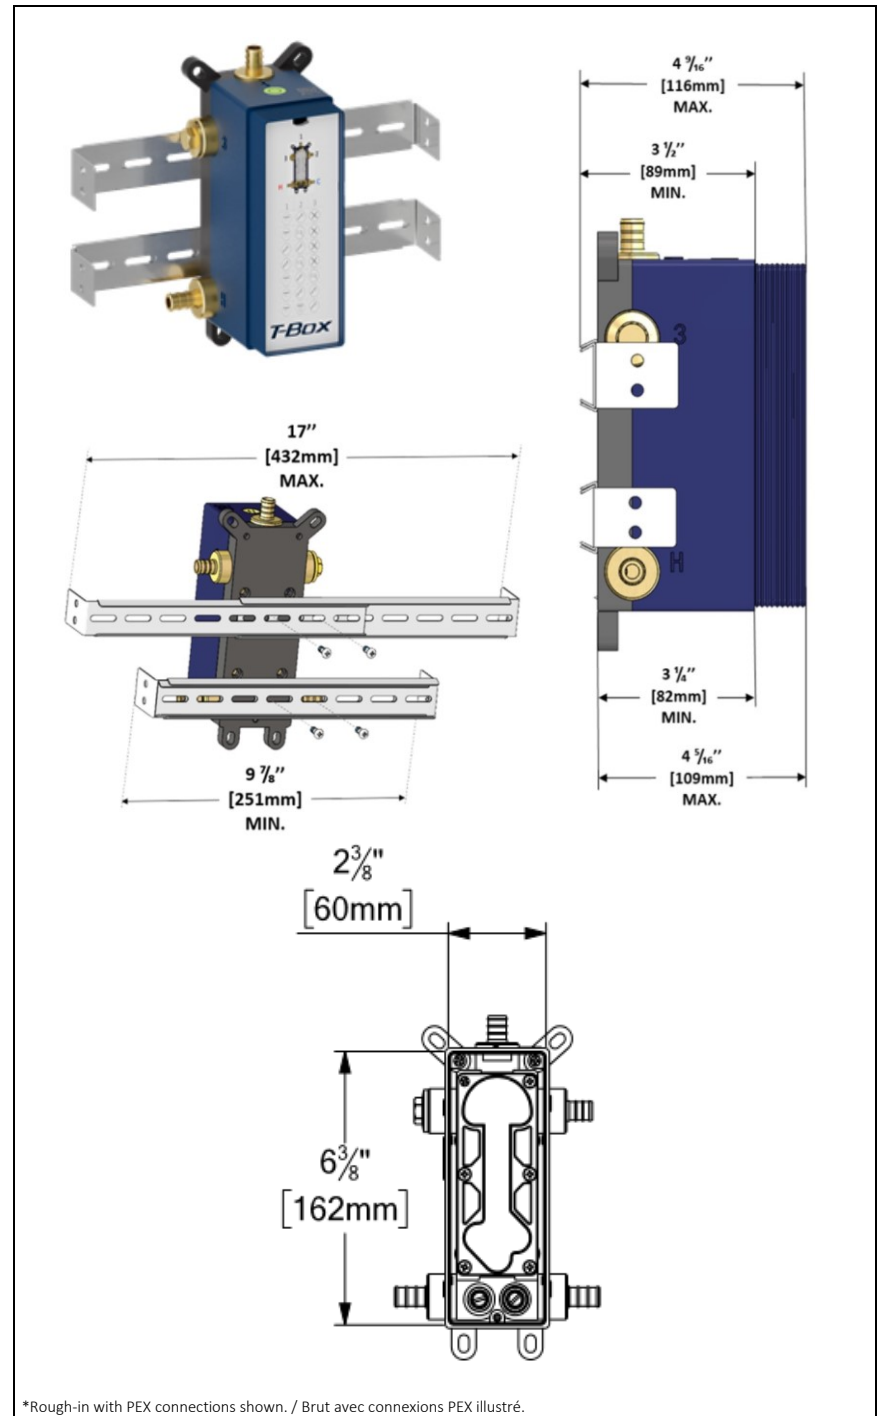

CONNEXIONS

R-31-P	Brut de valve T-box universel connexions PEX 1/2po
R-31-N	Brut de valve T-box universel connexions NPT 1/2po mâle

FINIS DISPONIBLE

Se référer au catalogue pour les finis disponible

CERTIFICATION

*Rough-in with PEX connections shown. / Brut avec connexions PEX illustré.
The product may vary slightly from its dimension and appearance.
Les dimensions et l'aspect du produit peuvent varier légèrement de l'illustration