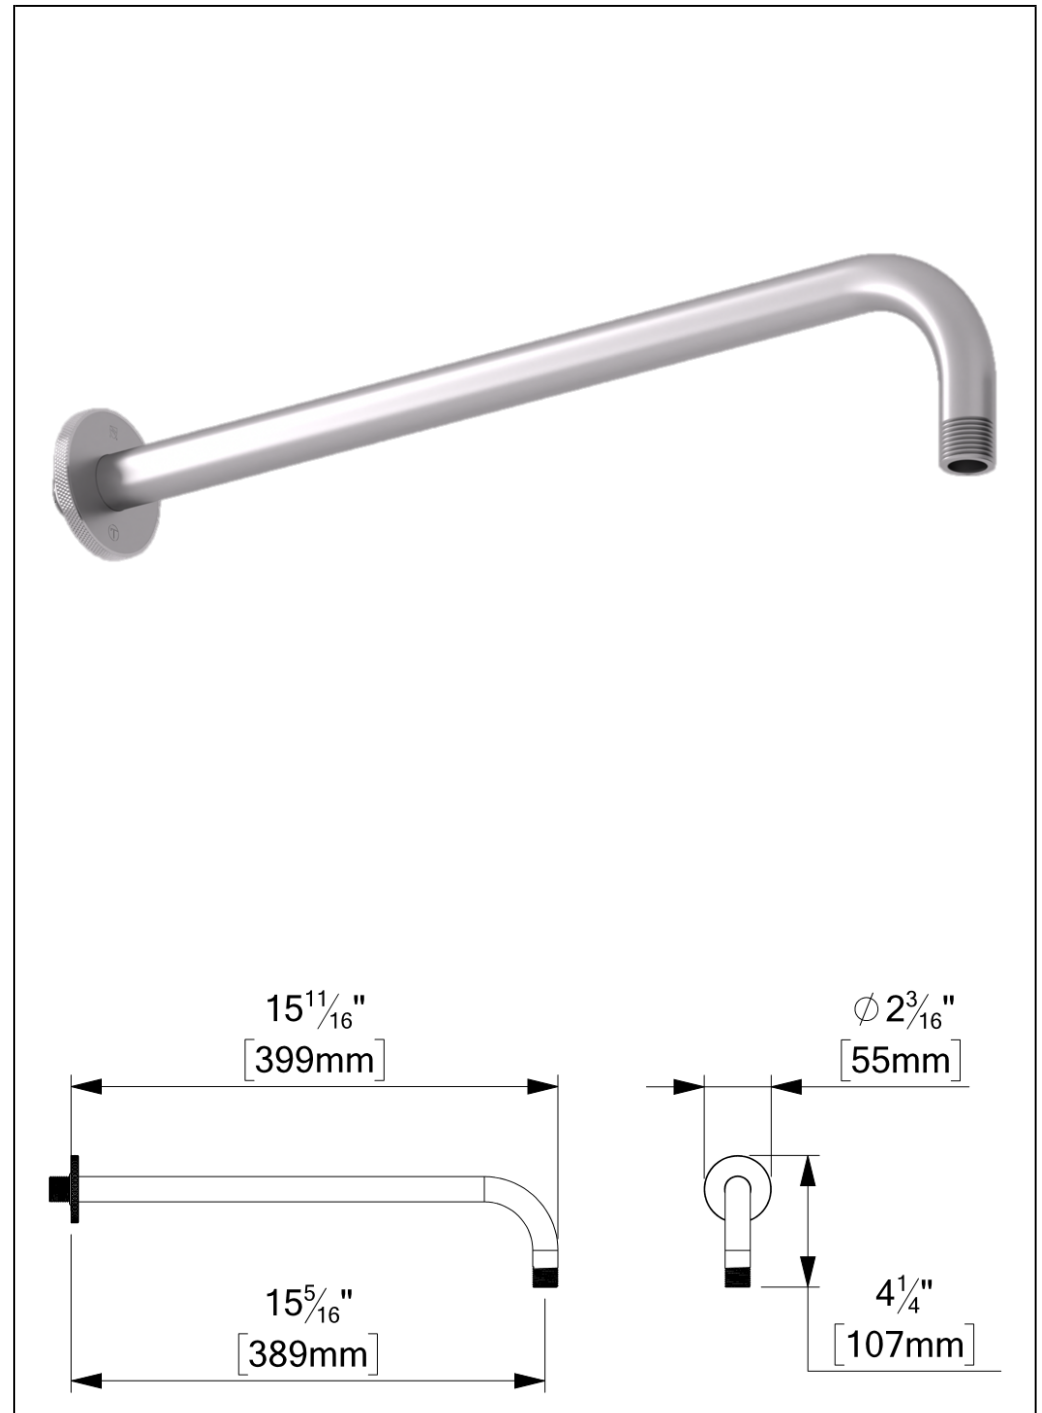

TENZO

FINE PLOMBERIE

SA-612-XX

SPECIFICATION

- Shower arm wall-mounted solid brass
- Inlet 1/2" male NPT
- Limited lifetime warranty

FINISHES AVAILABLE

- Refer to the catalog for available finishes

CERTIFICATION

- ASME 112.118.1 / CSA B125.1

For more information about the product or before proceeding to any installation please consult the guide.
Products covered by a limited lifetime warranty against all manufacturing defects.

SPÉCIFICATION

- Bras de douche mural en laiton massif
- Connexion 1/2" mâle NPT
- Garantie à vie limitée

FINIS DISPONIBLE

Se référer au catalogue pour les finis disponible

CERTIFICATION

- ASME 112.118.1 / CSA B125.1

Pour plus d'information sur le produit ou avant de procéder à toute installation veuillez consulter le guide.
Produits couverts par une garantie à vie limitée contre tout défaut de fabrication.

The product may vary slightly from its dimension and appearance.
Les dimensions et l'aspect du produit peuvent varier légèrement de l'illustration