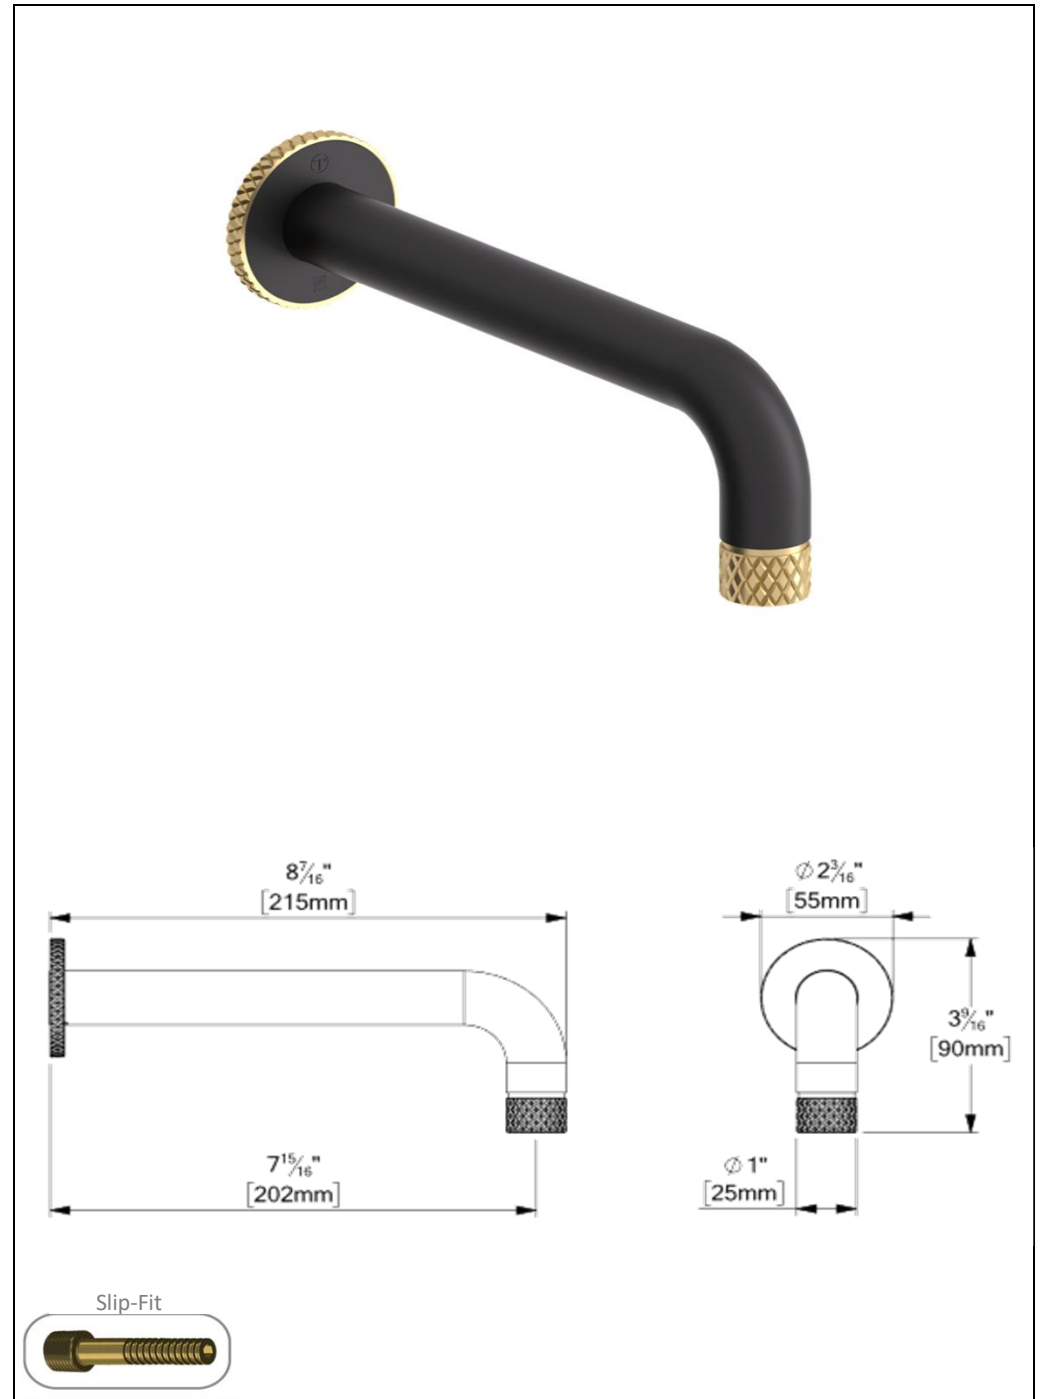

TENZO
FINE PLOMBERIE
BS-312-X-XX-XX

SPECIFICATION

- Spout
- Made of solid brass
- Slip-fit installation
- Flow rate: 25L/min [6.6 gpm] @60psi
- Inlet ½in female NPT
- Limited lifetime warranty

FINISHES AVAILABLE

- Refer to the catalog for available finishes

CERTIFICATION

- ASME 112.118.1 / CSA B125.1

For more information about the product or before proceeding to any installation please consult the guide.
Products covered by a limited lifetime warranty against all manufacturing defects.

SPÉCIFICATION

- Bec de bain
- Fabriqué en laiton massif
- Débit: 25L/min [6.6 gpm] @60psi
- Connexion ½" femelle NPT
- Garantie à vie limitée

FINIS DISPONIBLE

Se référer au catalogue pour les finis disponible

CERTIFICATION

- ASME 112.118.1 / CSA B125.1

Pour plus d'information sur le produit ou avant de procéder à toute installation veuillez consulter le guide.
Produits couverts par une garantie à vie limitée contre tout défaut de fabrication.

The product may vary slightly from its dimension and appearance.
Les dimensions et l'aspect du produit peuvent varier légèrement de l'illustration