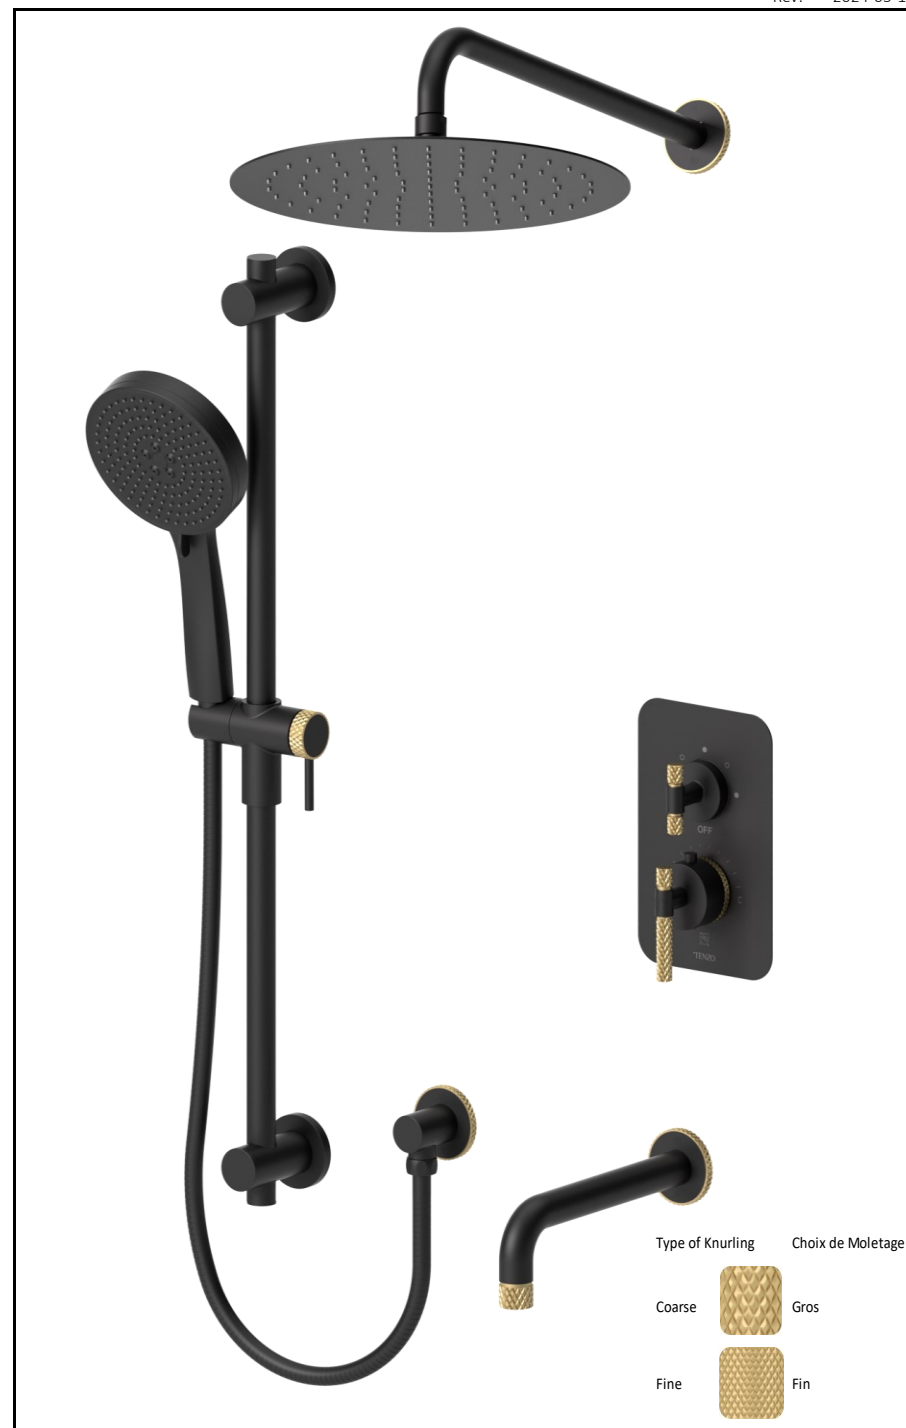

1	BE	Collection	3	32	Type of Valve	5	X	Type of Knurling
2	T	Thermostatic	4	20111	Kit code	6	XX	Finishes

CERTIFICATION

- ASME 112.18.1 / CSA B125.1

FINISHES AVAILABLE

- Refer to the catalog for available finishes

For more information about the product of before proceeding to any installation please consult the guide.
Products covered by a limited lifetime warranty against all manufacturing defects.

CODE PRODUIT	DESCRIPTION							
R-31-P	Brut valve T-box universel connexion PEX							
F-BET33-X-XX	Finition valve T-Box 3 fonctions thermo Bellacio-X							
KRD-362712-X-XX	Ensemble de douchette sur rail Bellacio-X							
SSTS-12-R-XX	Tête de pluie ronde 30cm [12"] acier inox. 2mm							
SA-612-X-XX	Bras de douche mural Bellacio-X							
SA-709-06-XX	Bras de douche plafond rond 15cm [6"]							
BS-312-X-XX	Bec de bain mural Bellacio-X							
NOMENCLATURE :								
BE	T	32	-	20111	-	X	-	XX
1	2	3	4	5	6			

1	BE	Collection	3	32	Modèle	5	X	Choix de moletage
2	T	Thermostatique	4	20111	Code de Kit	6	XX	Coleur

CERTIFICATION

- ASME 112.18.1 / CSA B125.1

FINIS DISPONIBLE

- Se référer au catalogue pour les finis disponible

Pour plus d'information sur le produit ou avant de procéder à toute installation veuillez consulter le guide.
Produits couverts par une garantie à vie limitée contre tout défaut de fabrication.

The product may vary slightly from its dimension and appearance.
Les dimensions et l'aspect du produit peuvent varier légèrement de l'illustration