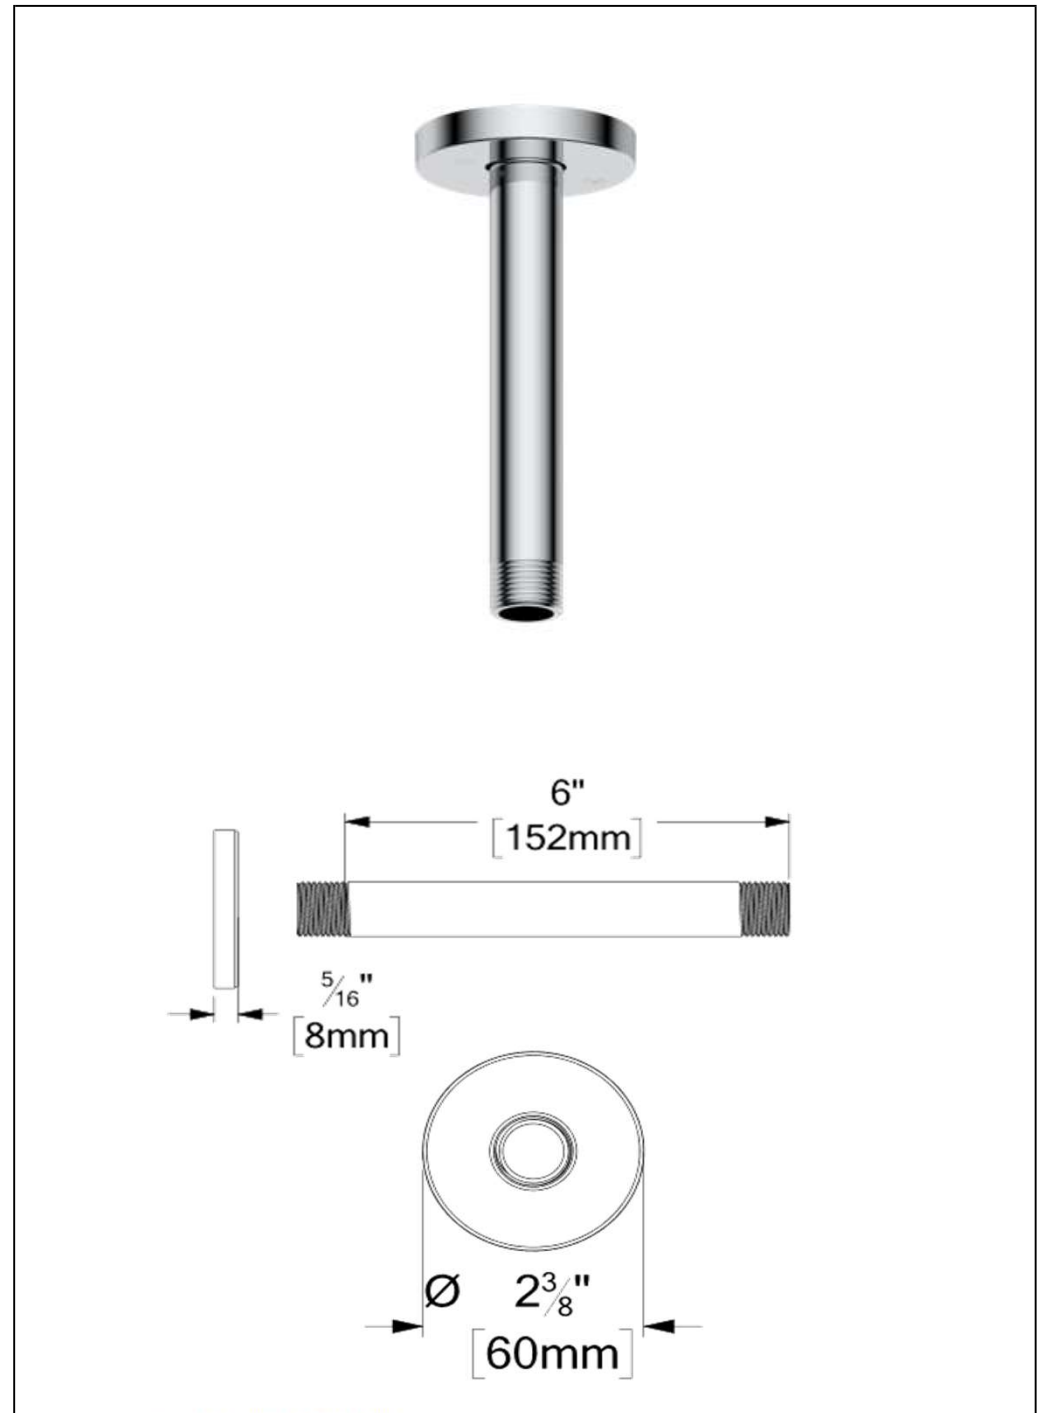

TENZO
FINE PLOMBERIE
SA-709-06-XX

SPECIFICATION

- Shower arm ceiling solid brass
- Inlet ½in male NPT
- Limited lifetime warranty

FINISHES AVAILABLE

- Refer to the catalog for available finishes

CERTIFICATION

- ASME 112.118.1 / CSA B125.1

For more information about the product or before proceeding to any installation please consult the guide.
Products covered by a limited lifetime warranty against all manufacturing defects.

SPÉCIFICATION

- Bras de douche de plafond en laiton massif
- Connexion ½po mâle NPT
- Garantie à vie limitée

FINIS DISPONIBLE

Se référer au catalogue pour les finis disponible

CERTIFICATION

- ASME 112.118.1 / CSA B125.1

Pour plus d'information sur le produit ou avant de procéder à toute installation veuillez consulter le guide.
Produits couverts par une garantie à vie limitée contre tout défaut de fabrication.

The product may vary slightly from its dimension and appearance.
Les dimensions et l'aspect du produit peuvent varier légèrement de l'illustration