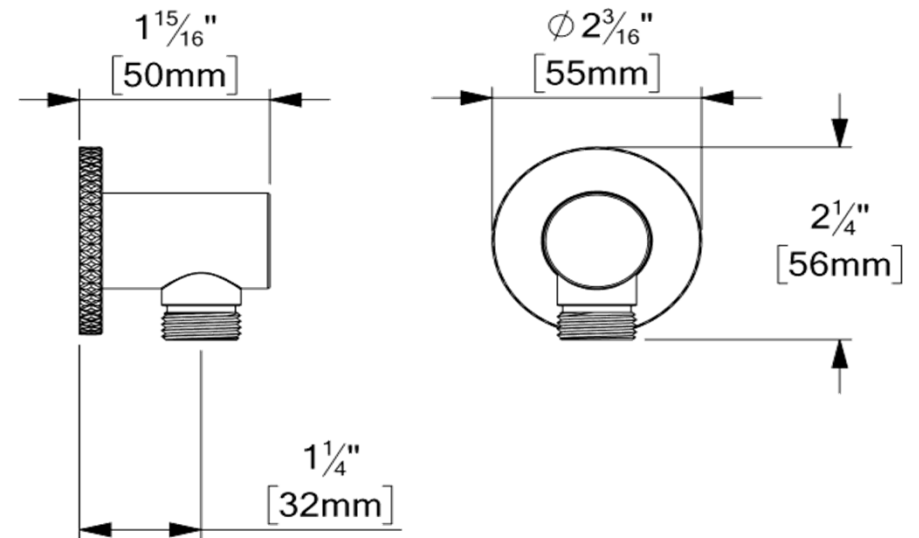

TENZO
FINE PLOMBERIE
HC-312-XX

SPECIFICATION

- Made of solid brass
- Inlet ½in female NPT
- Limited lifetime warranty

FINISHES AVAILABLE

- Refer to the catalog for available finishes

CERTIFICATION

- ASME 112.118.1 / CSA B125.1

For more information about the product or before proceeding to any installation please consult the guide.
Products covered by a limited lifetime warranty against all manufacturing defects.

SPÉCIFICATION

- Fabriqué en laiton et PVC
- Connexion ½" femelle NPT
- Garantie à vie limitée

FINIS DISPONIBLE

Se référer au catalogue pour les finis disponible

CERTIFICATION

- ASME 112.118.1 / CSA B125.1

Pour plus d'information sur le produit ou avant de procéder à toute installation veuillez consulter le guide.
Produits couverts par une garantie à vie limitée contre tout défaut de fabrication.

The product may vary slightly from its dimension and appearance.

Les dimensions et l'aspect du produit peuvent varier légèrement de l'illustration