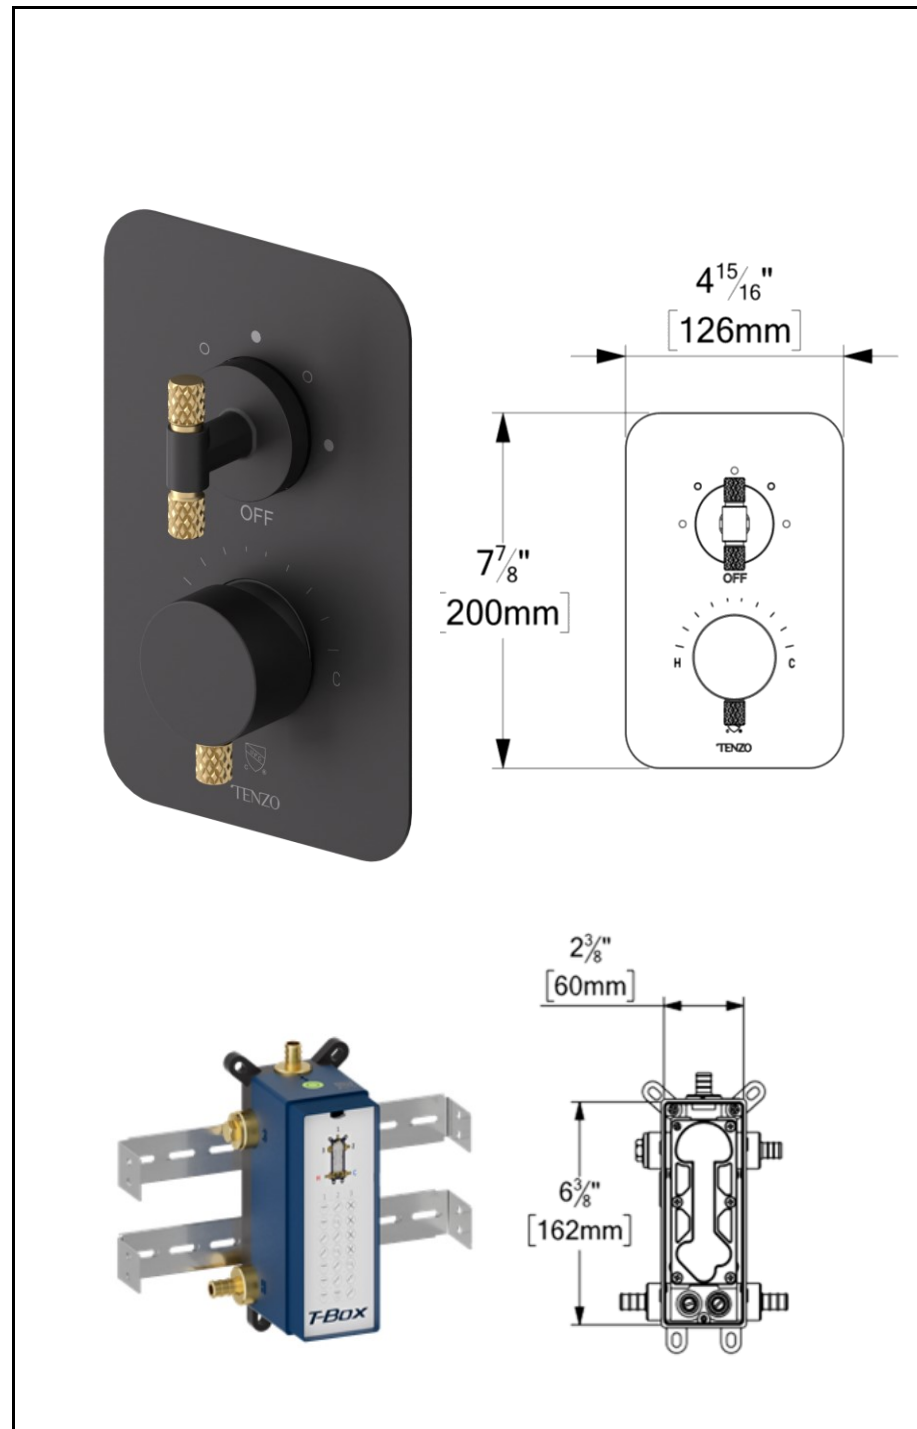

SPÉCIFICATION

- Brut T-Box universel
- Valve pression équilibrée 25L/min [6,6 gpm] @60psi
- Valves de service
- Valve déviatrice 2 fonctions (zones partagées)
- Pour des zones NON-partagées, ajouter au code existant: **-CAL**
- Connexions mâle 1/2" PEX (R-31-P)
- Connexions mâle 1/2" NPT/soudé (R-31-N)
- Garantie à vie limitée

Ex: FLT32-CR-CAL

No. PRODUITS

BEPB33-X-XX	Valve complète (Brut R-31-P & Garnitures)
F-BEPB33-X-XX	Garnitures de valve de douche
R-31-P	Brut de valve universel avec connections PEX
R-31-N	Brut de valve universel avec connections NPT / soudé

The product may vary slightly from its dimension and appearance.
Les dimensions et l'aspect du produit peuvent varier légèrement de l'illustration

TENZO FINE PLOMBERIE

R-31-P

SPECIFICATION

- Universal T-Box rough-in for :
 - 2 & 3 functions diverter valves
 - Thermostatic & pressure balance valves
- 1/2 PEX connections
- Integrated test cap
- Service check/stop valves
- Limited lifetime warranty