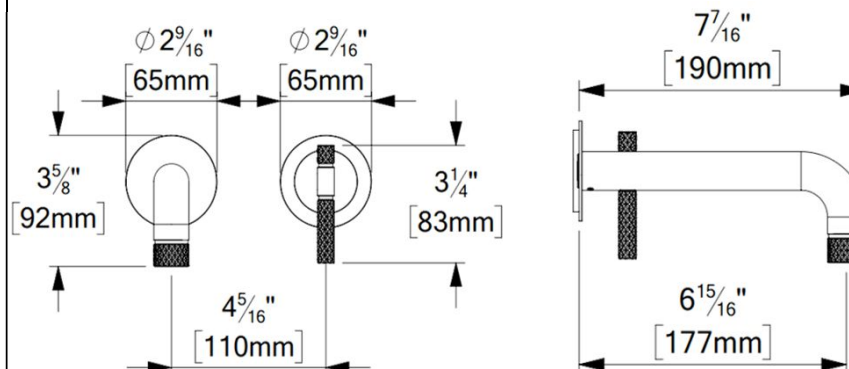

The product may vary slightly from its dimension and appearance.
Les dimensions et l'aspect du produit peuvent varier légèrement de l'illustration