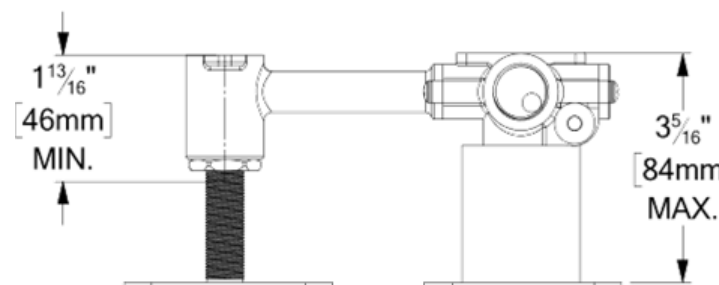

The product may vary slightly from its dimension and appearance.
Les dimensions et l'aspect du produit peuvent varier légèrement de l'illustration