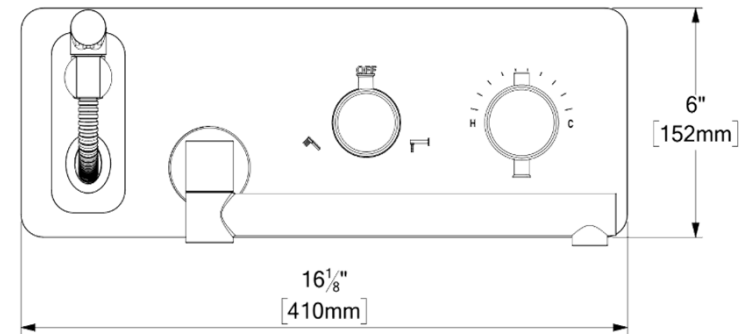

PRODUCTS No.

ALYT74-XX	Complete valve (Rough & trims)
R-70	Rough for wall mount bath faucet
F-ALYT74-XX	Trim

AVAILABLE FINISHES

- Refer to the catalog for available finishes

CERTIFICATION

- ASME 112.18.1 / CSA B125.1

For more information about the product of before proceeding to any installation please consult the guide.
Products covered by a limited lifetime warranty against all manufacturing defects.

SPÉCIFICATION

- Cartouche thermo. Vernet (Fabriqué en France)
- Bec de bain 12": BSS-313-XX
- Débit bec de bain: 45L/min. [12 gpm] @60psi
- Douchette: HS-231-XX
- Valves de service
- Connexions femelles 1/2" NPT
- Garantie à vie limitée
- Cartouche thermo: CAR-VNT-T34-01
- Cartouche dév: CAR-HA-DV3-33097-01

No. PRODUITS

ALYT74-XX	Valve complète (Brut & Garnitures)
R-70	Brut de valve Robinet de bain mural
F-ALYT74-XX	Garnitures

FINIS DISPONIBLE

- Se référer au catalogue pour les finis disponible

CERTIFICATION

- ASME 112.18.1 / CSA B125.1

Pour plus d'information sur le produit ou avant de procéder à toute installation veuillez consulter le guide.
Produits couverts par une garantie à vie limitée contre tout défaut de fabrication.

The product may vary slightly from its dimension and appearance.
Les dimensions et l'aspect du produit peuvent varier légèrement de l'illustration