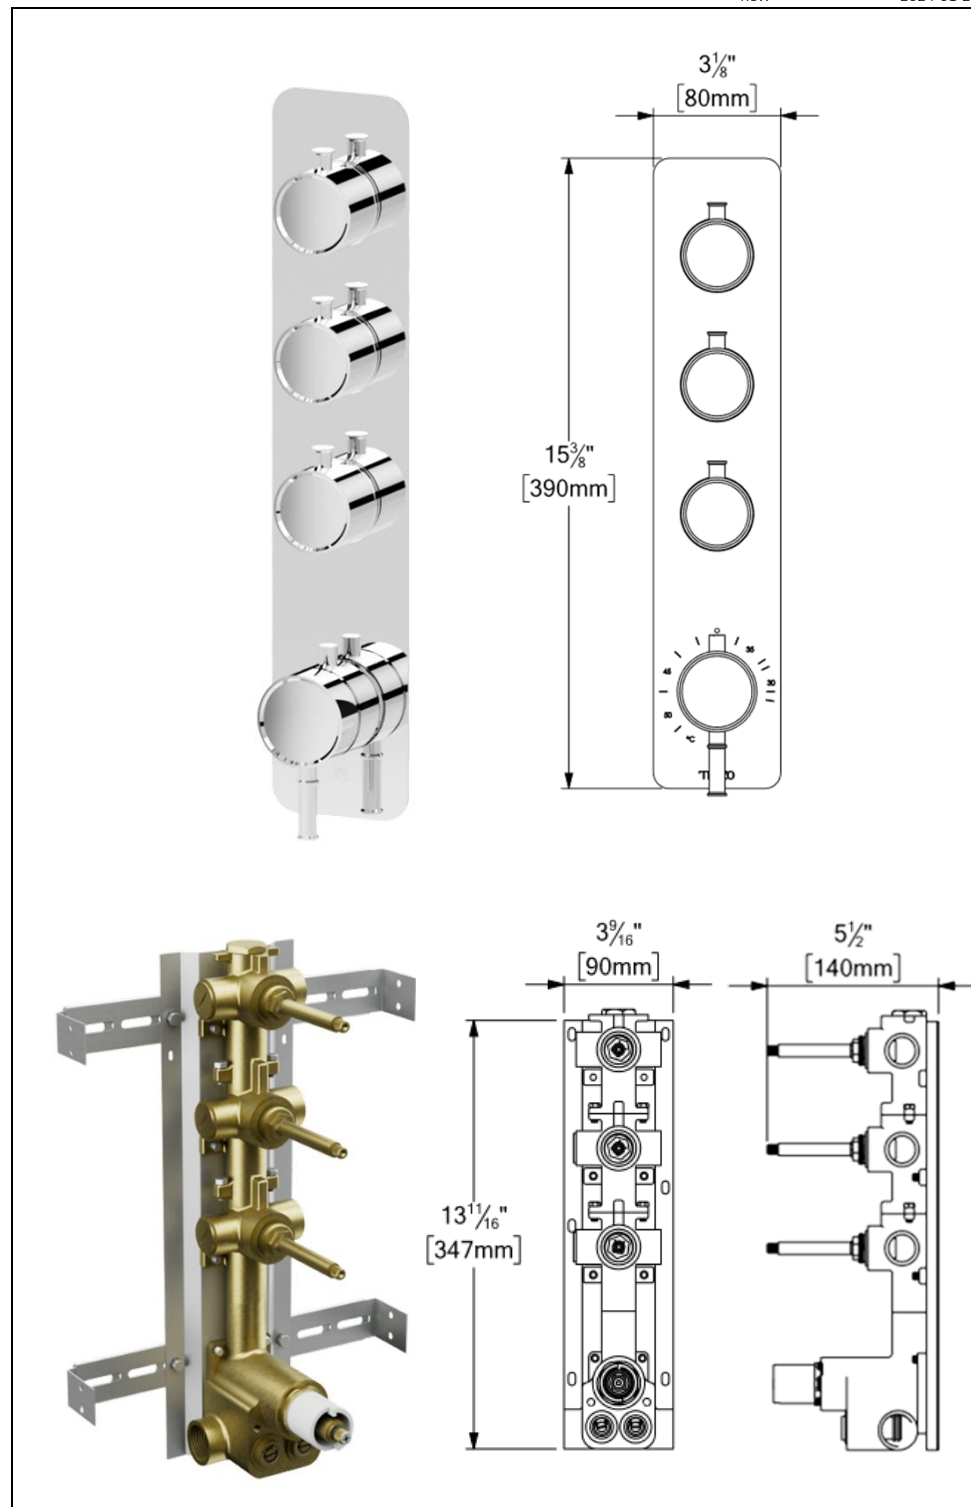

PRODUCTS No.

ALYT43-XX	Complete valve (Rough & trims)
R-43	Extenza T-Box rough in
F-ALYT43-XX	Shower valve trim

AVAILABLE FINISHES

- Refer to the catalog for available finishes

CERTIFICATION

- ASME 112.18.1 / CSA B125.1

For more information about the product or before proceeding to any installation please consult the guide.
Products covered by a limited lifetime warranty against all manufacturing defects.

SPÉCIFICATION

- Valve thermostatique 3/4" à haut débit
- Débit: 45L/min [12 gpm] @60psi
- Cartouche thermostatique Vernet (Fabriqué en France)
- 3x Valve d'arrêt avec sortie double
- Sortie supplémentaire 3/4" sur le dessus pour valve d'arrêt indépendante
- Valve de service
- Installation Min. 3-1/2" / Max. 4-1/2"
- Connexion 3/4" NPT femelle
- Garantie à vie limitée

No. PRODUITS

ALYT43-XX	Valve complète (Brut & Garnitures)
R-43	Brut de valve Extenza
F-ALYT43-XX	Garnitures de valve de douche

FINIS DISPONIBLE

- Se référer au catalogue pour les finis disponible

CERTIFICATION

- ASME 112.18.1 / CSA B125.1

Pour plus d'information sur le produit ou avant de procéder à toute installation veuillez consulter le guide.
Produits couverts par une garantie à vie limitée contre tout défaut de fabrication.

Les dimensions et l'aspect du produit peuvent varier légèrement de l'illustration