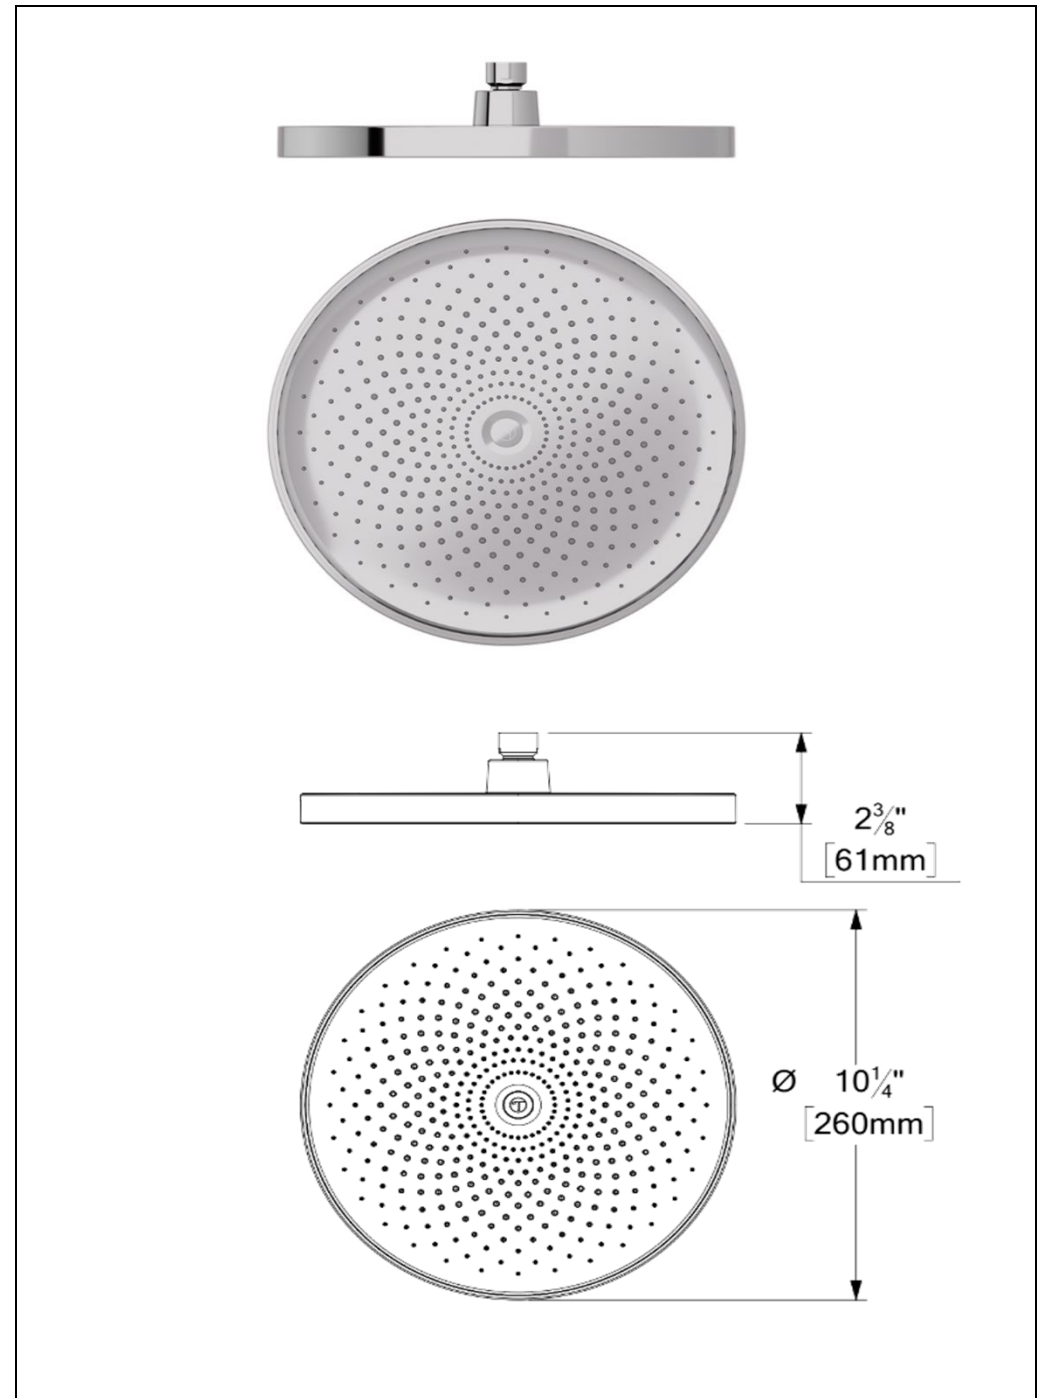

TENZO

FINE PLOMBERIE

PVTS-10-R-XX

SPECIFICATION

- Dimensions: 26cm [10in]
- Thickness: 20mm
- 416 Anti-limestone silicone nozzle
- Inlet ½in female
- Flow rate: 7.6 L/min [2.0 gpm] @60psi
- Limited lifetime warranty

FINISHES AVAILABLE

- Refer to the catalog for available finishes

CERTIFICATION

- ASME 112.118.1 / CSA B125.1

For more information about the product or before proceeding to any installation please consult the guide.

Products covered by a limited lifetime warranty against all manufacturing defects.

SPÉCIFICATION

- Dimensions: 26cm [10po]
- Épaisseur: 20mm
- 416 buses en silicone anti-calcaire
- Connexion 1/2" femelle
- Débit: 7.6 L/min [2.0 gpm]@60psi
- Garantie à vie limitée

FINIS DISPONIBLE

Se référer au catalogue pour les finis disponible

CERTIFICATION

- ASME 112.118.1 / CSA B125.1

Pour plus d'information sur le produit ou avant de procéder à toute installation veuillez consulter le guide.

Produits couverts par une garantie à vie limitée contre tout défaut de fabrication.

The product may vary slightly from its dimension and appearance.
Les dimensions et l'aspect du produit peuvent varier légèrement de l'illustration