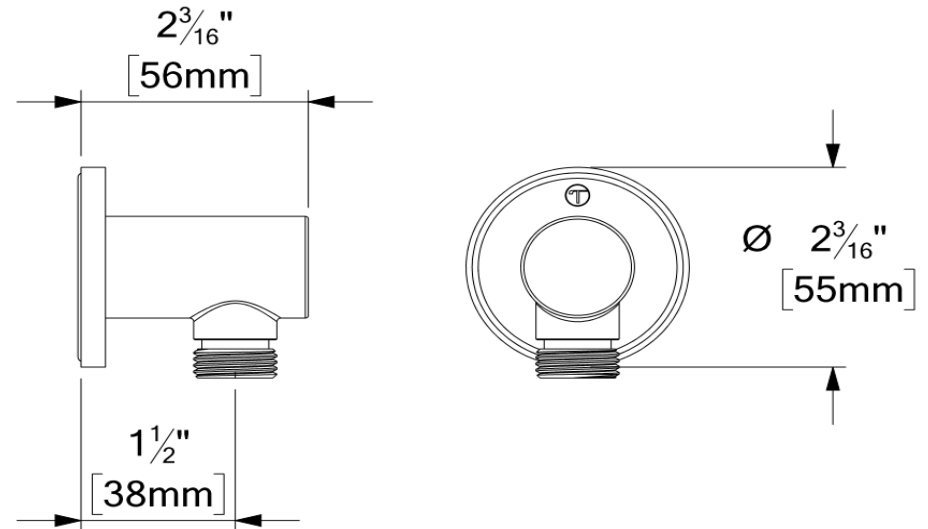

SPÉCIFICATION

- Fabriqué en laiton et PVC
- Connexion ½" femelle NPT
- Garantie à vie limitée

FINIS DISPONIBLE

Se référer au catalogue pour les finis disponible

CERTIFICATION

ASME 112.118.1 / CSA B125.1

Pour plus d'information sur le produit ou avant de procéder à toute installation veuillez consulter le guide.
Produits couverts par une garantie à vie limitée contre tout défaut de fabrication.