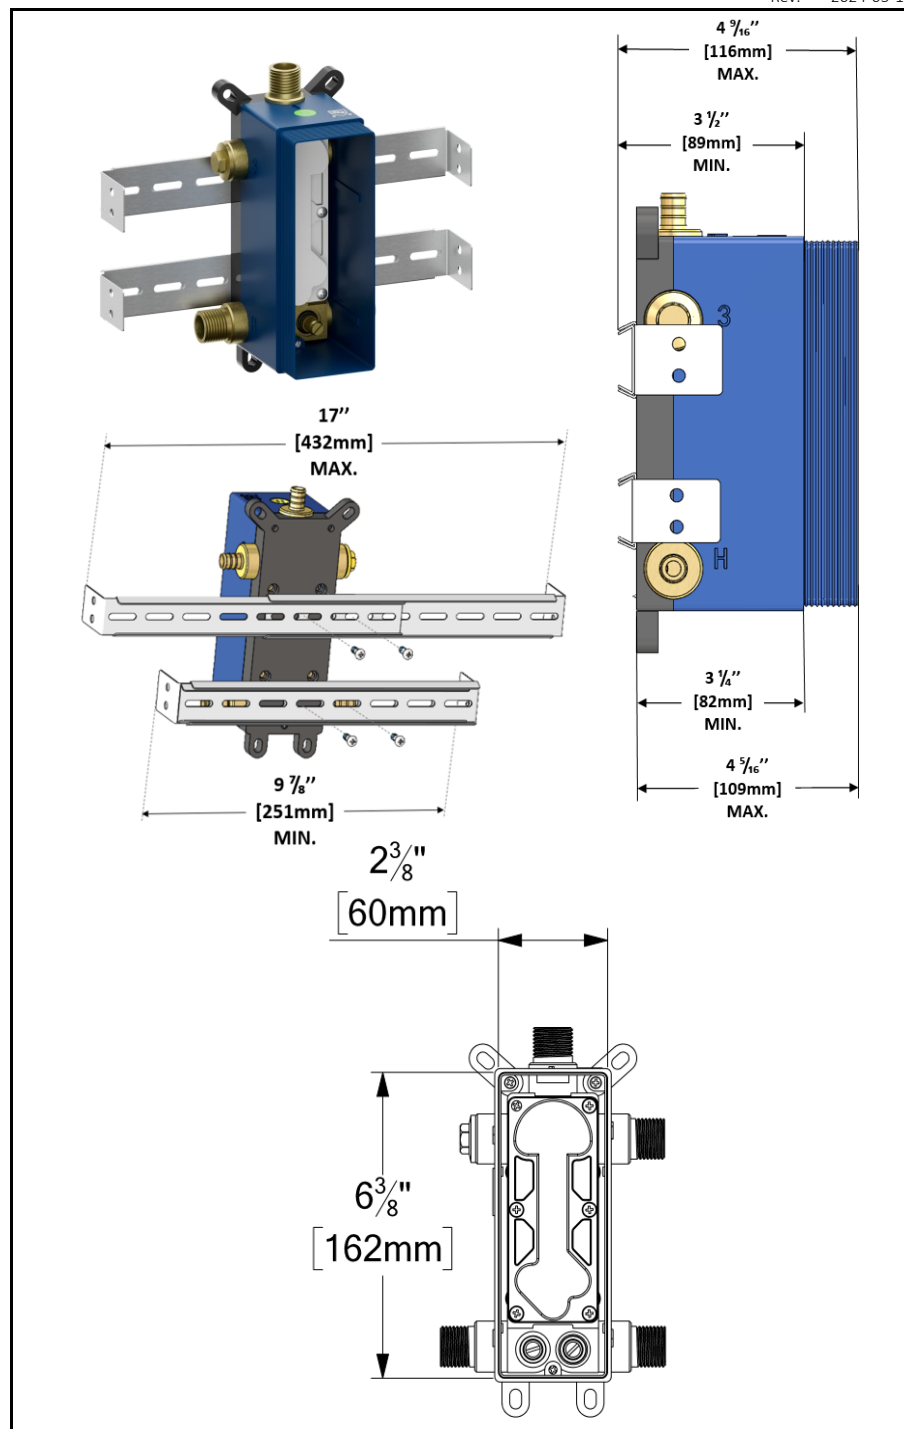

SPÉCIFICATION

- Brut T-Box universel
- Connexions male 1/2po NPT
- Valves de service
- Garantie à vie limitée

No. PRODUITS

R-31-N	Brut de valve universel
--------	-------------------------

FINIS DISPONIBLE

The product may vary slightly from its dimension and appearance.

Les dimensions et l'aspect du produit peuvent varier légèrement de l'illustration

TENZO

FINE PLOMBERIE

PVTS-10-R-XX

SPECIFICATION

- Dimensions: 26cm [10in]
- Thickness: 20mm
- 416 Anti-limestone silicone nozzle
- Inlet ½in female
- Flow rate: 7.6 L/min [2.0 gpm] @60psi
- Limited lifetime warranty