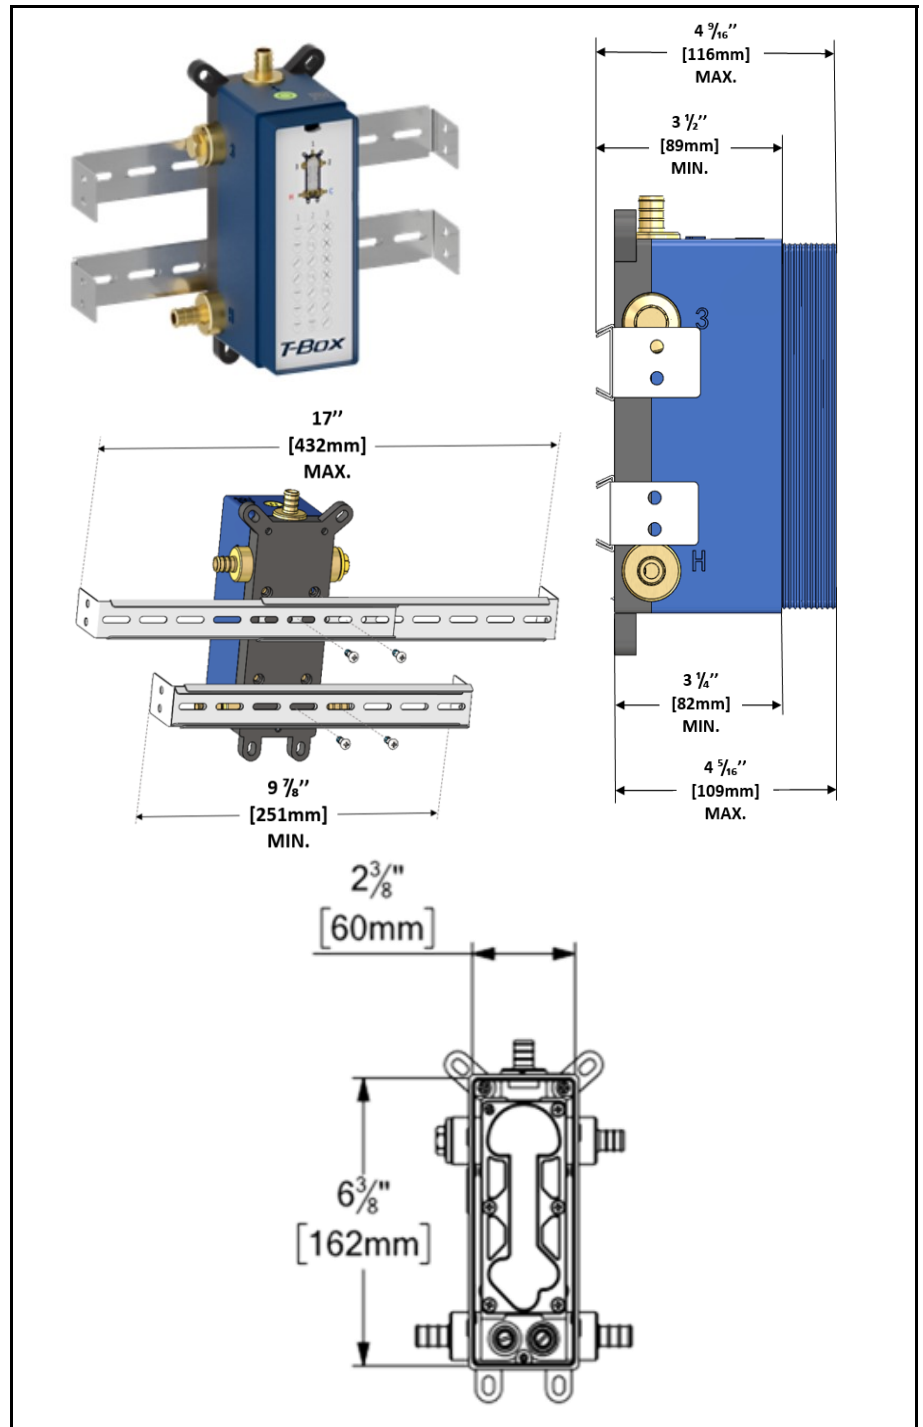

TENZO

FINE PLOMBERIE

R-31-P

SPECIFICATION

- Universal T-Box rough-in
- 1/2 PEX connections
- Service check/stop valves
- Limited lifetime warranty

PRODUCTS No.

R-31-P	Universal T-Box rough in

FINISHES AVAILABLE

- Refer to the catalog for available finishes

CERTIFICATION

- ASME 112.18.1 / CSA B125.1

For more information about the product of before proceeding to any installation please consult the guide.
Products covered by a limited lifetime warranty against all manufacturing defects.

SPÉCIFICATION

- Brut T-Box universel
- Connexions PEX 1/2
- Valves de service
- Garantie à vie limitée

No. PRODUITS

R-31-P	Brut de valve universel

FINIS DISPONIBLE

Se référer au catalogue pour les finis disponible

CERTIFICATION

- ASME 112.18.1 / CSA B125.1

Pour plus d'information sur le produit ou avant de procéder à toute installation veuillez consulter le guide.
Produits couverts par une garantie à vie limitée contre tout défaut de fabrication.

The product may vary slightly from its dimension and appearance.

Les dimensions et l'aspect du produit peuvent varier légèrement de l'illustration