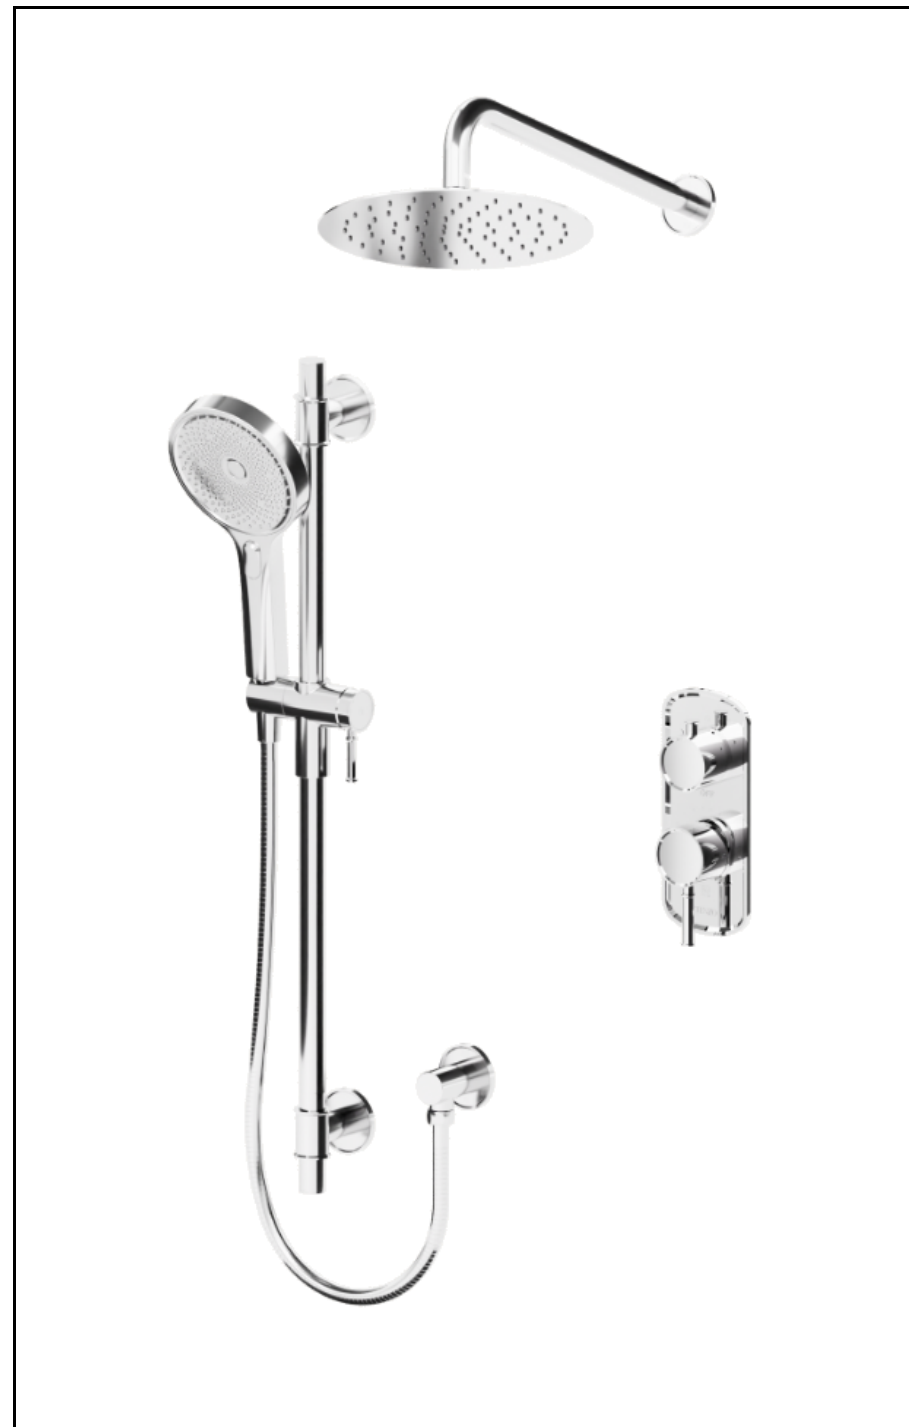

TENZO

FINE PLOMBERIE

ALYPB32-20111-XX

PRODUCT CODE	DESCRIPTION
R-31-P	T-box rough-in universal valve PEX connection
F-ALYPB32-XX	T-Box valve trims pres bal 2 fonctions diverter
SSTS-10-R-XX	Shwr head round 25cm [10in] stainless steel 2mm
SA-613-XX	Shwr arm wall mount 40cm [16in]
KRD-372813-XX	Sliding bar kit with elbow

CERTIFICATION

- ASME 112.18.1 / CSA B125.1

FINISHES AVAILABLE

- Refer to the catalog for available finishes

For more information about the product of before proceeding to any installation please consult the guide.
Products covered by a limited lifetime warranty against all manufacturing defects.

CODE PRODUIT	DESCRIPTION
R-31-P	Brut valve T-box universel connexion PEX
F-ALYPB32-XX	Finition valve T-Box Alyss pres bal 2 fonctions dév.
SSTS-10-R-XX	Tête de douche ronde 25cm [10po] acier inox 2mm
SA-613-XX	Bras de douche mural 40cm [16po]
KRD-372813-XX	Ensemble de douchette sur rail avec coude

CERTIFICATION

- ASME 112.18.1 / CSA B125.1

FINIS DISPONIBLE

- Se référer au catalogue pour les finis disponible

Pour plus d'information sur le produit ou avant de procéder à toute installation veuillez consulter le guide.
Produits couverts par une garantie à vie limitée contre tout défaut de fabrication.

The product may vary slightly from its dimension and appearance.
Les dimensions et l'aspect du produit peuvent varier légèrement de l'illustration