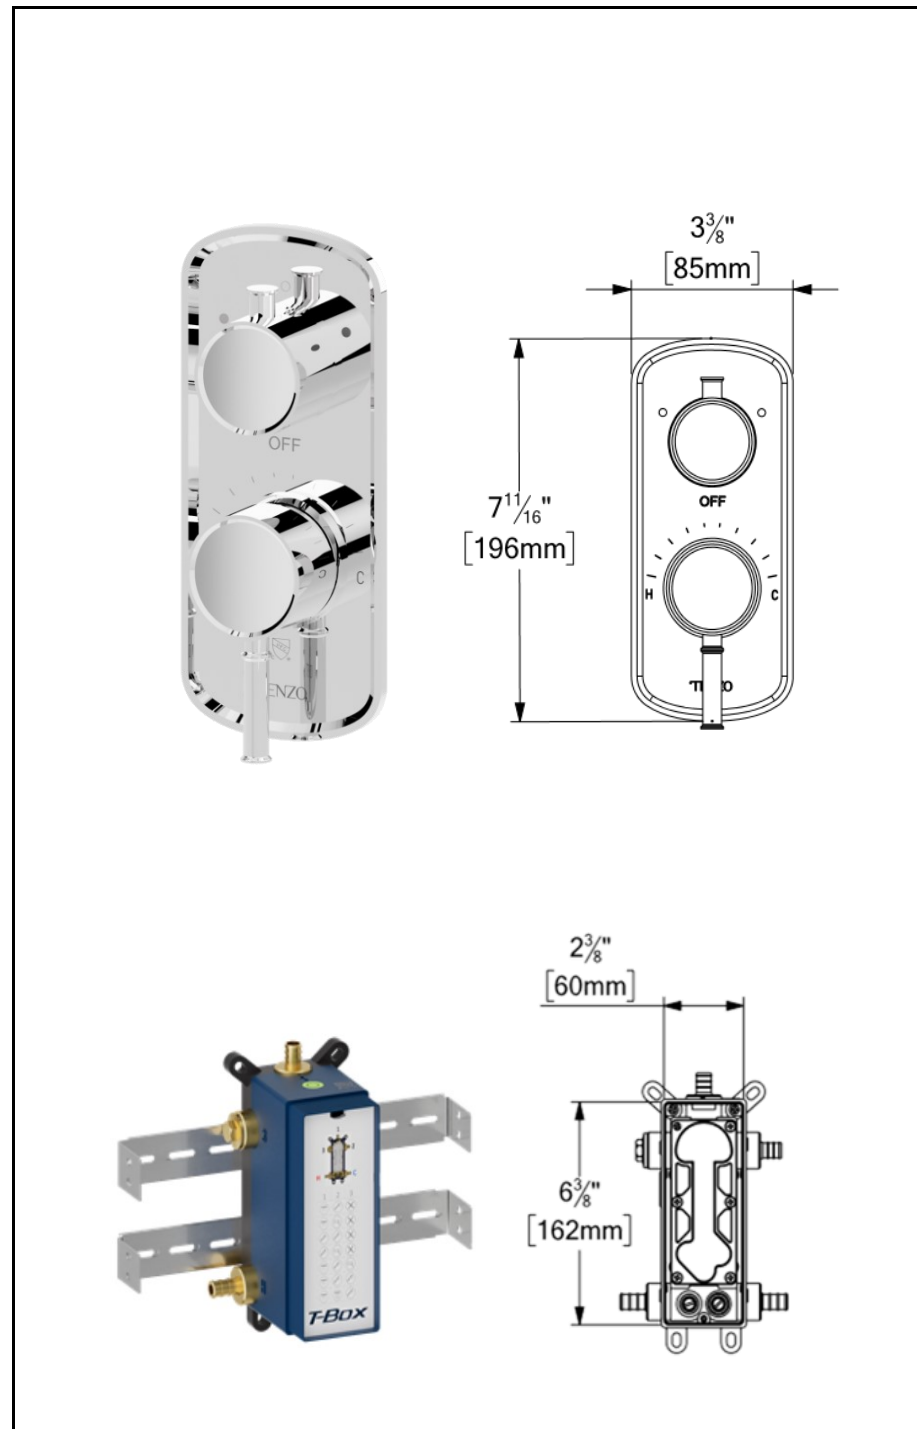

Ex: **ALYPB32-CR-CAL**

PRODUCTS No.

ALYPB32-XX	Complete valve (Rough R-31-P & trims)
F-ALYPB32-XX	Shower valve trim
R-31-P	Universal T-Box rough in With PEX connections
R-31-N	Universal T-Box rough in With Male NPT/Weld connection

FINISHES AVAILABLE

- Refer to the catalog for available finishes

CERTIFICATION

- ASME 112.18.1 / CSA B125.1

For more information about the product of before proceeding to any installation please consult the guide.
Products covered by a limited lifetime warranty against all manufacturing defects.

SPÉCIFICATION

- Brut T-Box universel
- Valve pression équilibrée 25L/min [6,6 gpm] @60psi
- Valves de service
- Valve déviatrice 2 fonctions (zones partagées)
- Pour des zones NON-partagées, ajouter au code existant: **-CAL**
- Connexions mâle 1/2" PEX (R-31-P)
- Connexions mâle 1/2" NPT/soudé (R-31-N)
- Garantie à vie limitée

Ex: **ALYPB32-CR-CAL**

No. PRODUITS

ALYPB32-XX	Valve complète (Brut R-31-P & Garnitures)
F-ALYPB32-XX	Garnitures de valve de douche
R-31-P	Brut de valve universel avec connections PEX
R-31-N	Brut de valve universel avec connections NPT / soudé

FINIS DISPONIBLE

Se référer au catalogue pour les finis disponible

CERTIFICATION

ASME 112.18.1 / CSA B125.1

Pour plus d'information sur le produit ou avant de procéder à toute installation veuillez consulter le guide.
Produits couverts par une garantie à vie limitée contre tout défaut de fabrication.

The product may vary slightly from its dimension and appearance.
Les dimensions et l'aspect du produit peuvent varier légèrement de l'illustration