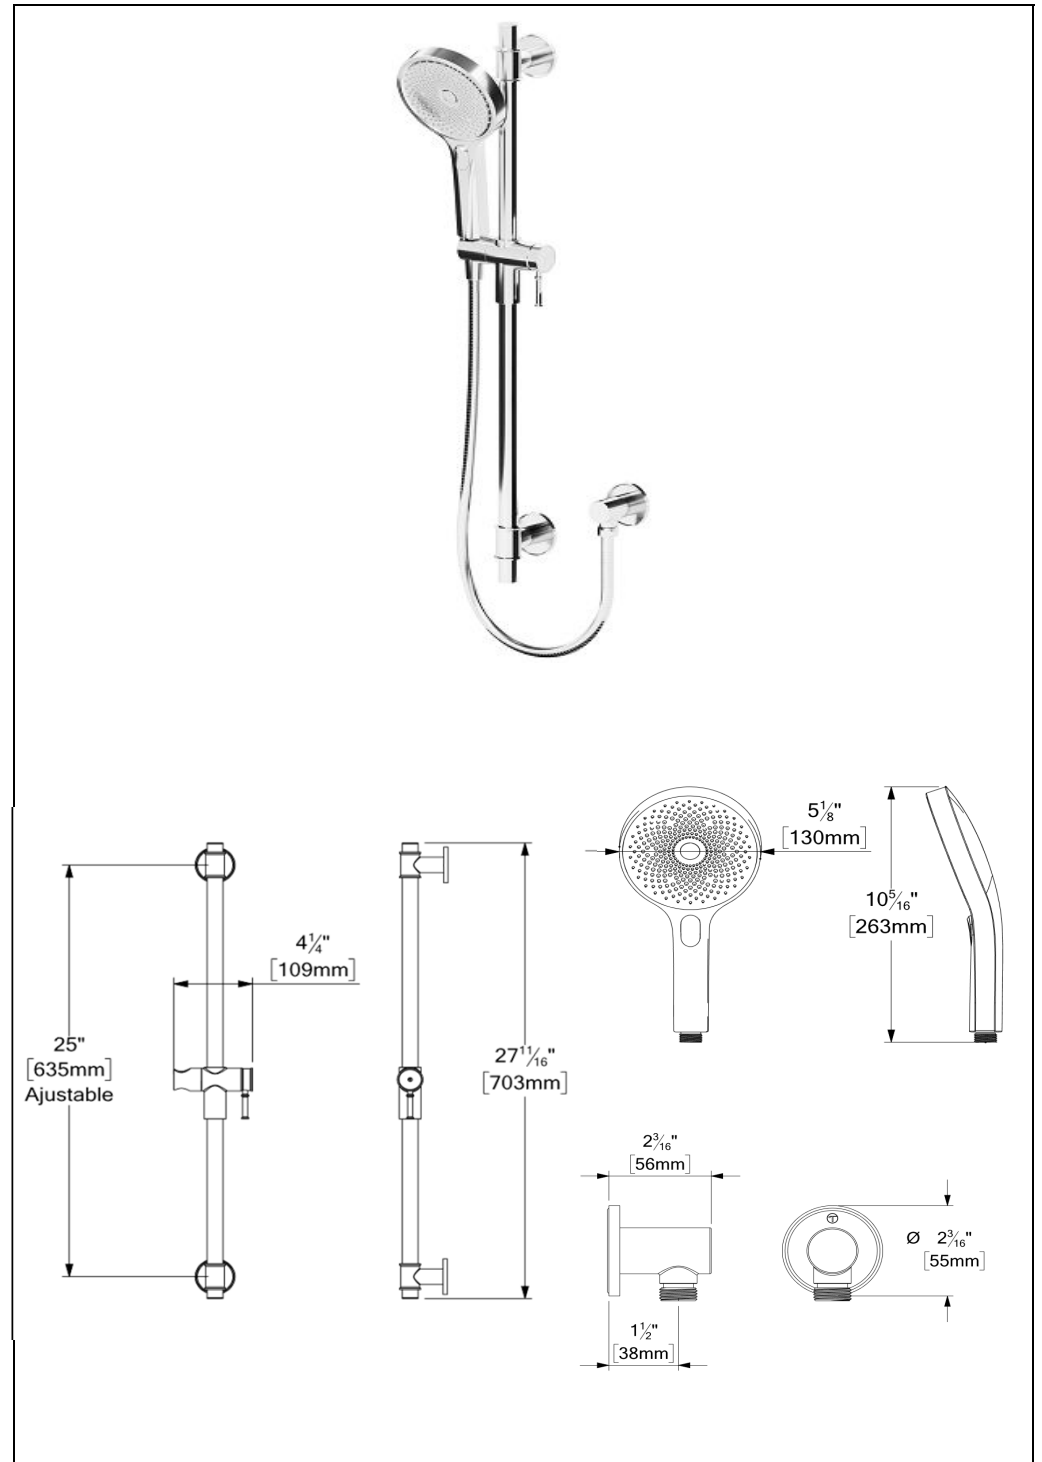

KRD-3728-XX / KRD-372813-XX

SPECIFICATION

- Sliding bar and hand shower kit
- Elbow (option)
- Limited lifetime warranty

SPECIFICATION Hand Shower

- Hand shower 3 functions
- Made of PVC
- Anti-limestone silicone nozzles
- Flow rate: 7,6L/min [2.0 gpm] @60psi
- Limited lifetime warranty

KRD-372813-XX	Description
RD-37-XX	Sliding Bar
HS-228-XX	Hand shower
SSHE-150-XX	Hose
HC-313-XX	Elbow (Option)

FINISHES AVAILABLE

- Refer to the catalog for available finishes

CERTIFICATION

- ASME 112.118.1 / CSA B125.1

For more information about the product of before proceeding to any installation please consult the guide.
Products covered by a limited lifetime warranty against all manufacturing defects.

SPÉCIFICATION

- Ensemble de rail de douche
- Coude en option
- Garantie à vie limitée

SPÉCIFICATION Douchette

- Douchette 3 fonctions
- Fabriqué en PVC
- Buses en silicone anti-calcaire
- Débit: 7,6L/min [2.0 gpm]@60psi
- Garantie à vie limitée

KRD-372813-XX	Description
RD-37-XX	Rail de douche
HS-228-XX	Douchette
SSHE-150-XX	Boyaux
HC-313-XX	Coude (Option)

FINIS DISPONIBLE

- Se référer au catalogue pour les finis disponible

CERTIFICATION

- ASME 112.118.1 / CSA B125.1

Pour plus d'information sur le produit ou avant de procéder à toute installation veuillez consulter le guide.
Produits couverts par une garantie à vie limitée contre tout défaut de fabrication.

The product may vary slightly from its dimension and appearance.
Les dimensions et l'aspect du produit peuvent varier légèrement de l'illustration