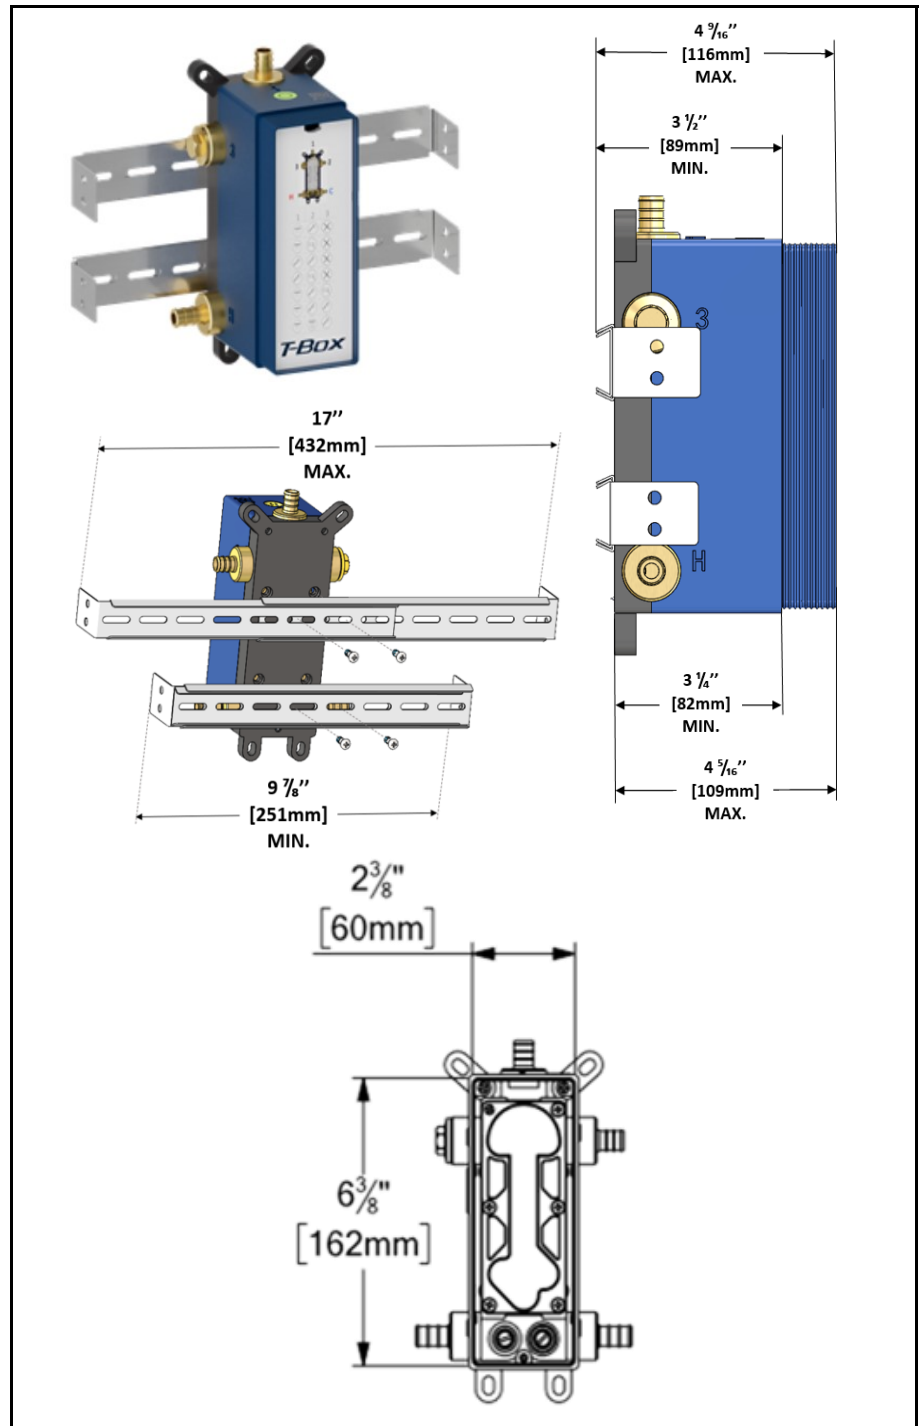

TENZO

FINE PLOMBERIE

R-31-P

SPECIFICATION

- Universal T-Box rough-in
- 1/2 PEX connections
- Service check/stop valves
- Limited lifetime warranty

PRODUCTS No.

R-31-P	Universal T-Box rough in

FINISHES AVAILABLE

- Refer to the catalog for available finishes

CERTIFICATION

- ASME 112.18.1 / CSA B125.1

For more information about the product of before proceeding to any installation please consult the guide.
Products covered by a limited lifetime warranty against all manufacturing defects.

SPÉCIFICATION

- Brut T-Box universel
- Connexions PEX 1/2
- Valves de service
- Garantie à vie limitée

No. PRODUITS

R-31-P	Brut de valve universel

FINIS DISPONIBLE

Se référer au catalogue pour les finis disponible

CERTIFICATION

- ASME 112.18.1 / CSA B125.1

Pour plus d'information sur le produit ou avant de procéder à toute installation veuillez consulter le guide.
Produits couverts par une garantie à vie limitée contre tout défaut de fabrication.

The product may vary slightly from its dimension and appearance.

Les dimensions et l'aspect du produit peuvent varier légèrement de l'illustration