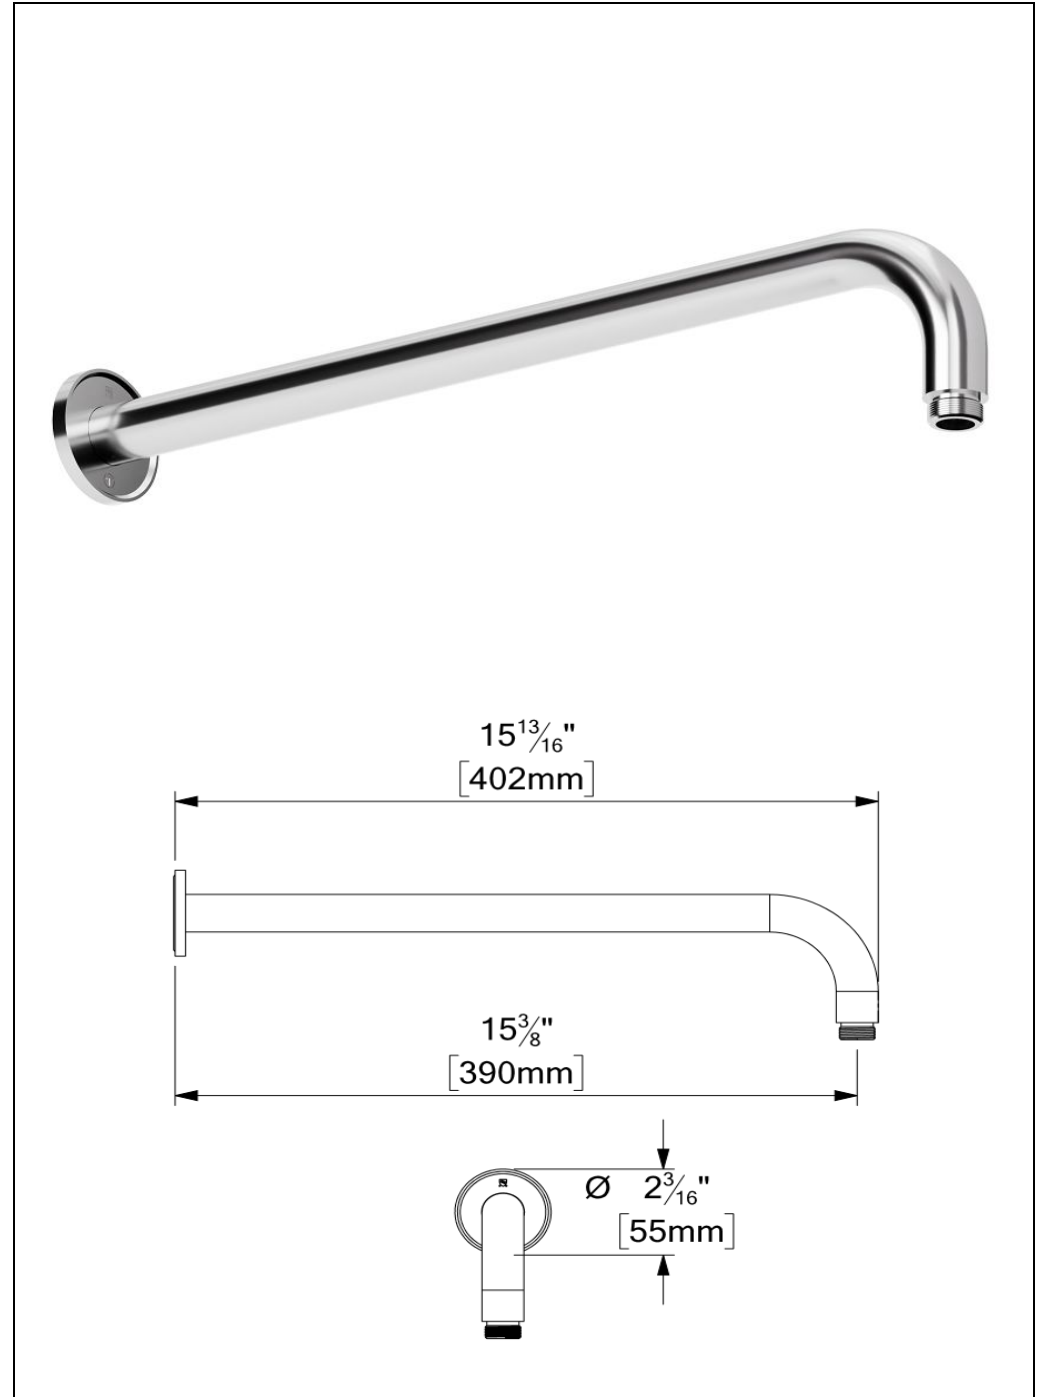

TENZO

FINE PLOMBERIE

SA-613-XX

SPECIFICATION

- Shower arm wall-mounted solid brass
- Inlet 1/2" male NPT
- Limited lifetime warranty

FINISHES AVAILABLE

- Refer to the catalog for available finishes

CERTIFICATION

- ASME 112.118.1 / CSA B125.1

For more information about the product or before proceeding to any installation please consult the guide.
Products covered by a limited lifetime warranty against all manufacturing defects.

SPÉCIFICATION

- Bras de douche mural en laiton massif
- Connexion 1/2" mâle NPT
- Garantie à vie limitée

FINIS DISPONIBLE

Se référer au catalogue pour les finis disponible

CERTIFICATION

- ASME 112.118.1 / CSA B125.1

Pour plus d'information sur le produit ou avant de procéder à toute installation veuillez consulter le guide.
Produits couverts par une garantie à vie limitée contre tout défaut de fabrication.