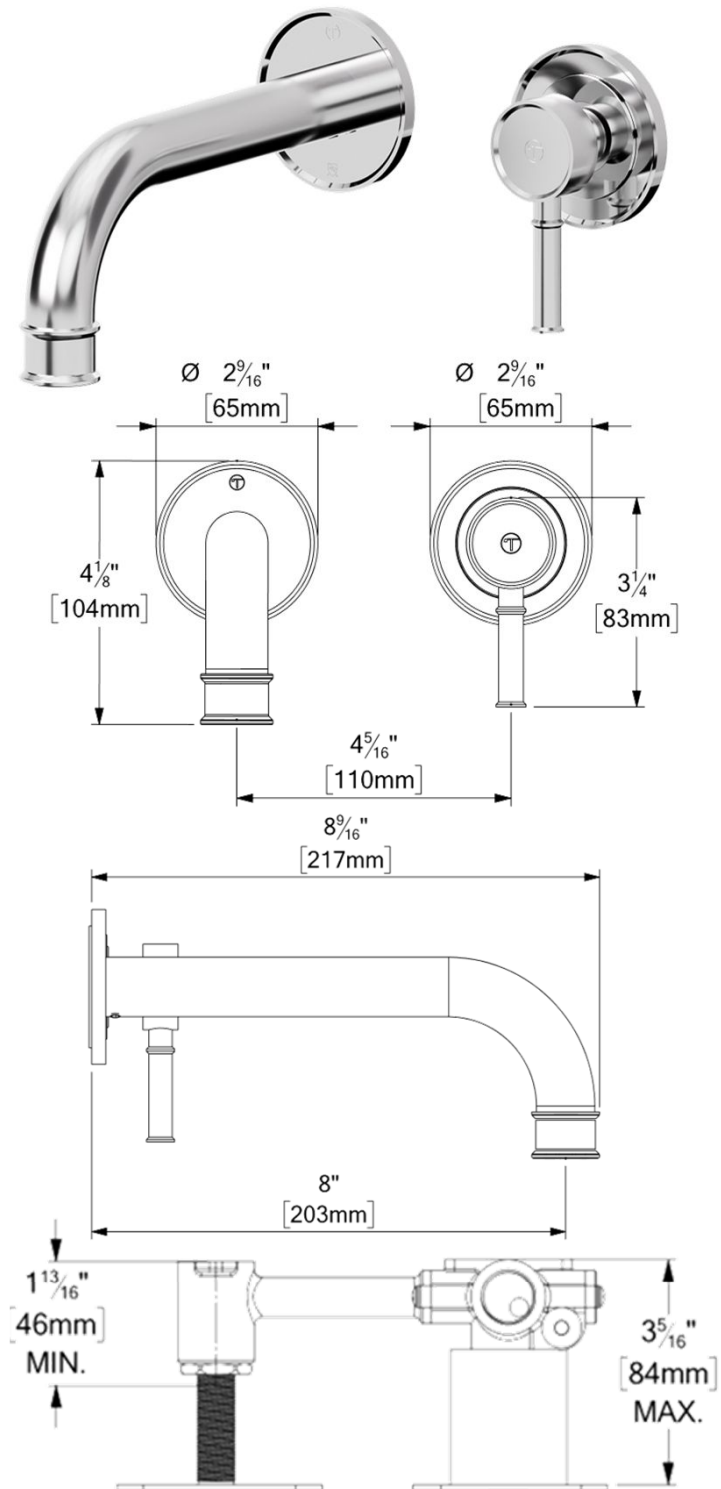

The product may vary slightly from its dimension and appearance.
Les dimensions et l'aspect du produit peuvent varier légèrement de l'illustration