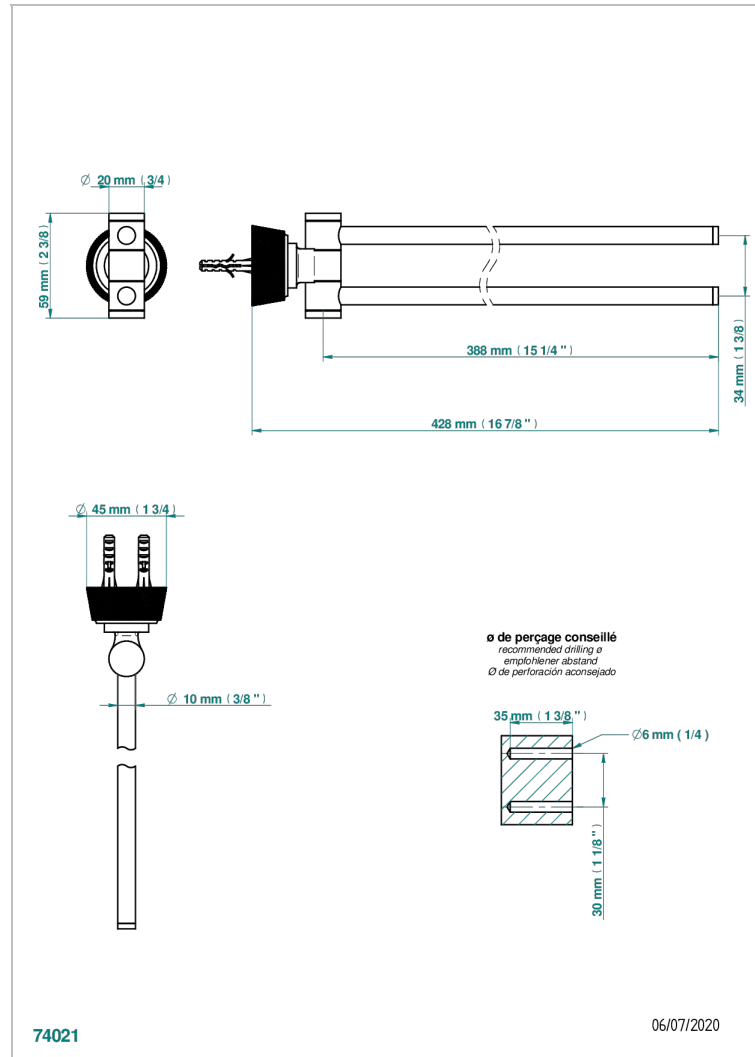

# CORVAIR FIOR DI BOSCO

U8K-522

Towel bar 15 3/4" long, double swivel

THG<sup>®</sup>  
PARIS

74021

06/07/2020

## CHARACTERISTIC

- Corvoir Fior di Bosco
- Towel bar 15 3/4" long, double swivel