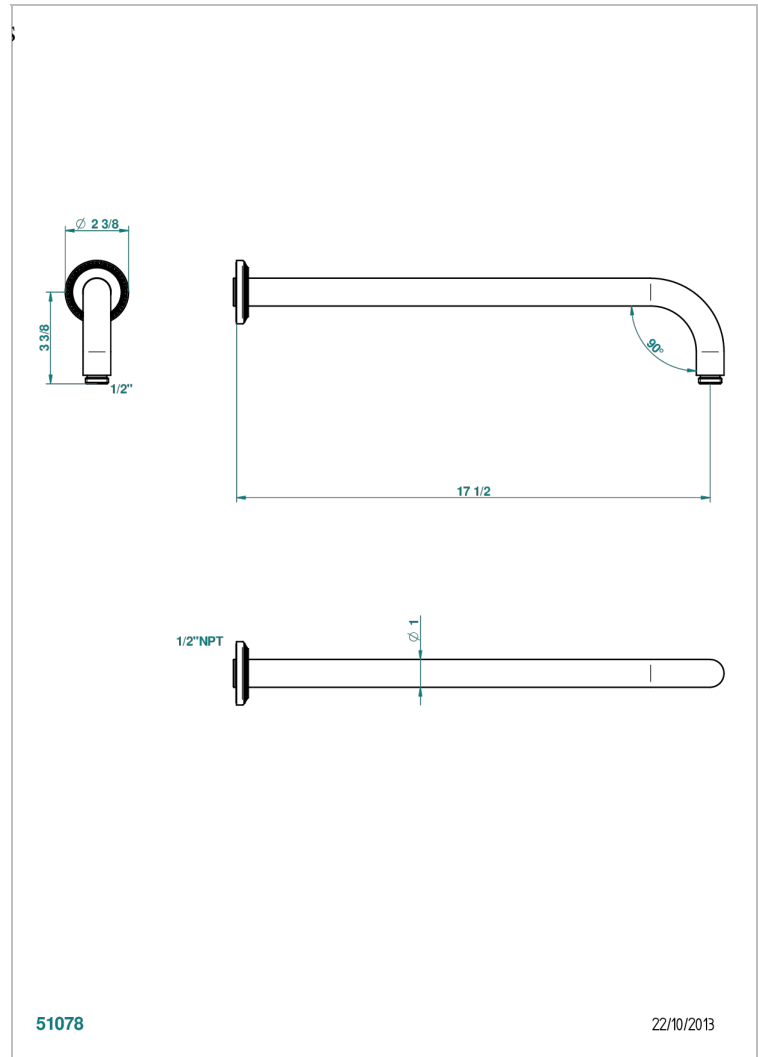

# MALMAISON PORTORO

U95-84L/US

Horizontal shower arm, 90°, lg: 17"

THG<sup>®</sup>  
PARIS

## CHARACTERISTIC

- Malmaison Portoro
- Horizontal shower arm, 90°, lg: 17"