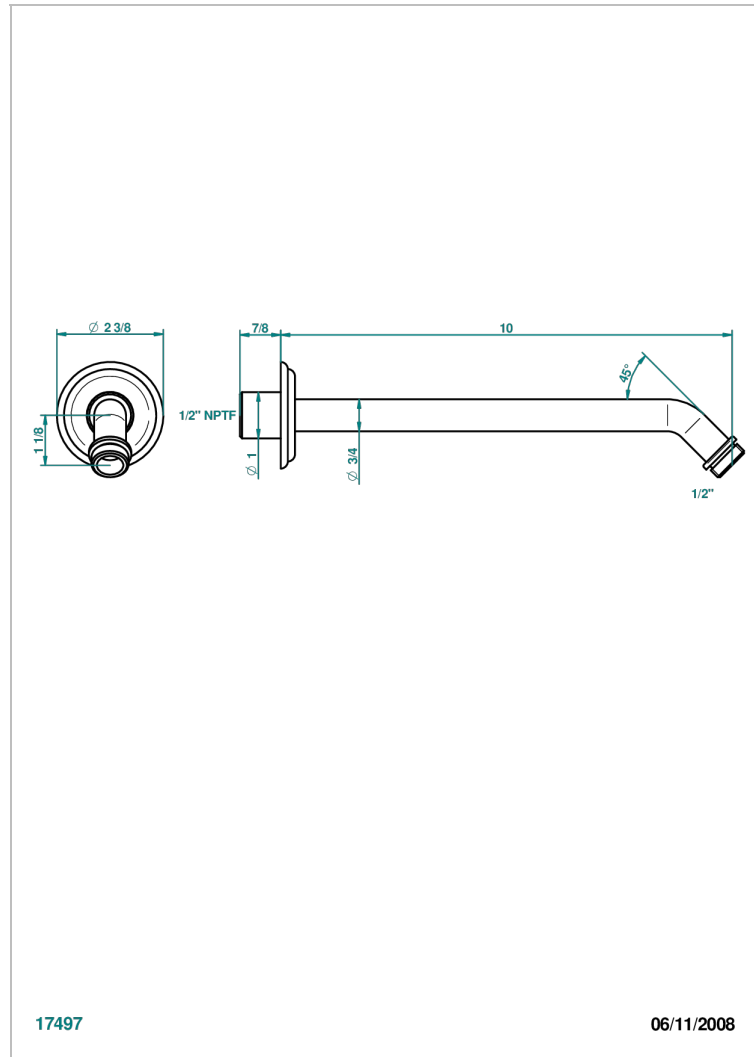

TROCADERO BLACK ONYX

U7D-84/US

Horizontal shower arm, 45°, lg: 10"

THG[®]
PARIS

17497

06/11/2008

CHARACTERISTIC

- Trocadéro black Onyx
- Horizontal shower arm, 45°, lg: 10"