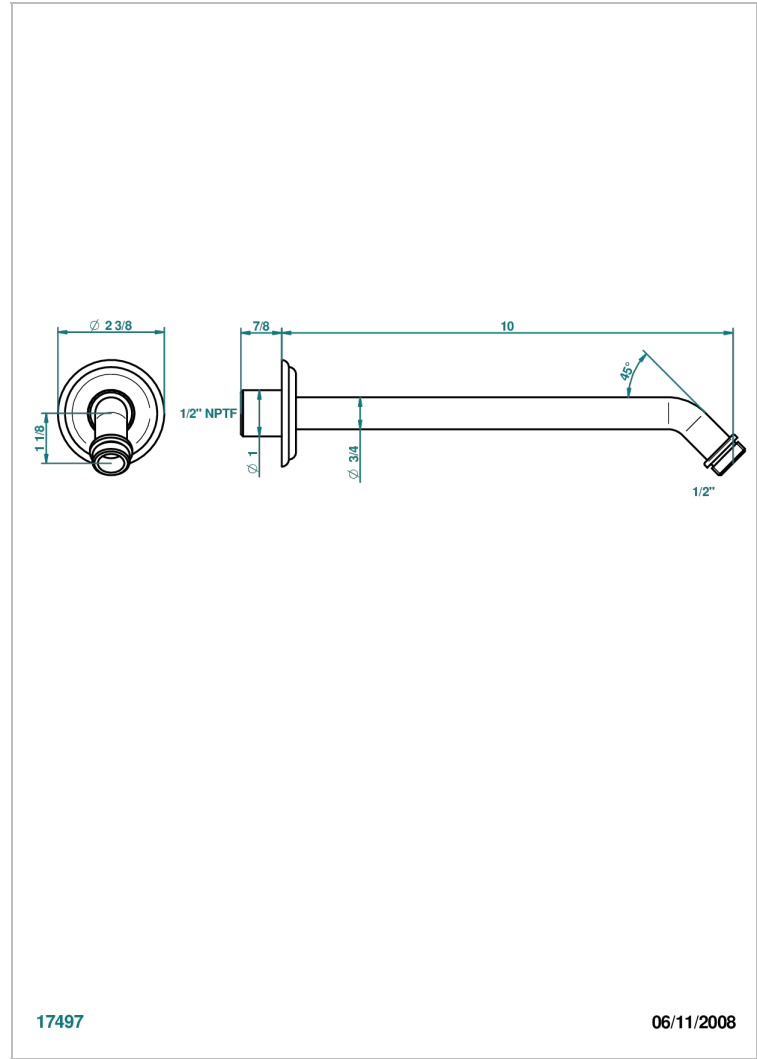

TROCADERO LAPIS LAZULI

U7B-84/US

Horizontal shower arm, 45°, lg: 10"

THG[®]
PARIS

17497

06/11/2008

CHARACTERISTIC

- Trocadéro Lapis Lazuli
- Horizontal shower arm, 45°, lg: 10"