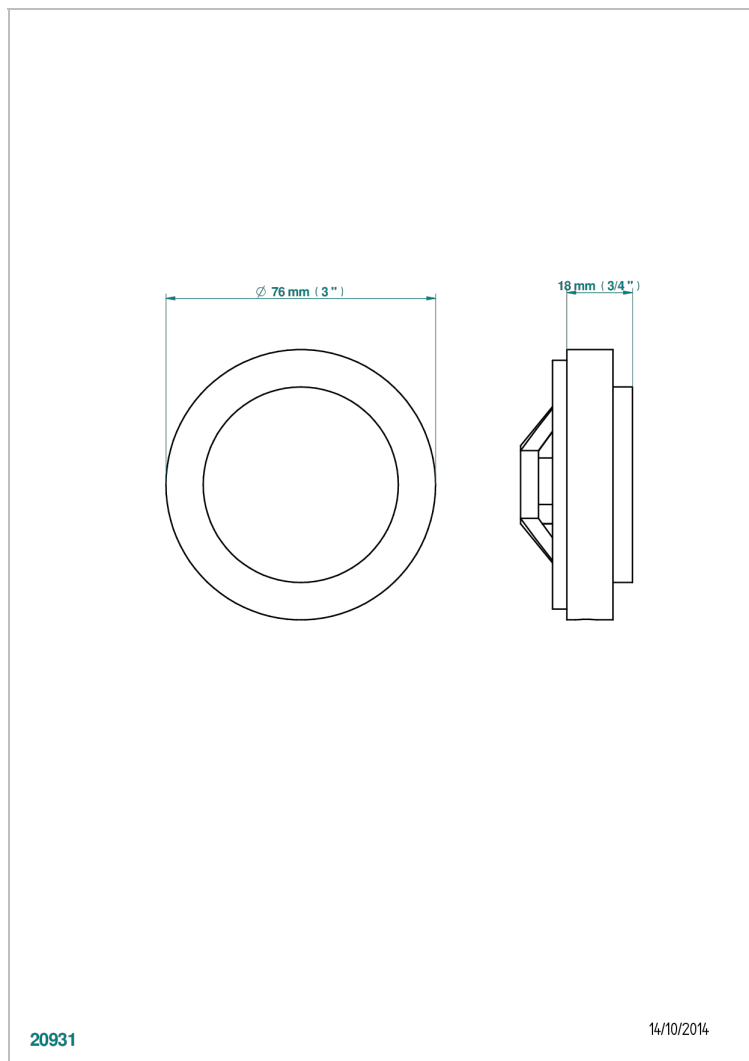

BEYOND CRYSTAL - BLUE CRYSTAL

U6K-301GEBUS

Control knob for Geberit waste overflow

THG[®]
PARIS

20931

14/10/2014

CHARACTERISTIC

- Beyond Crystal - blue crystal
- Control knob for Geberit waste overflow