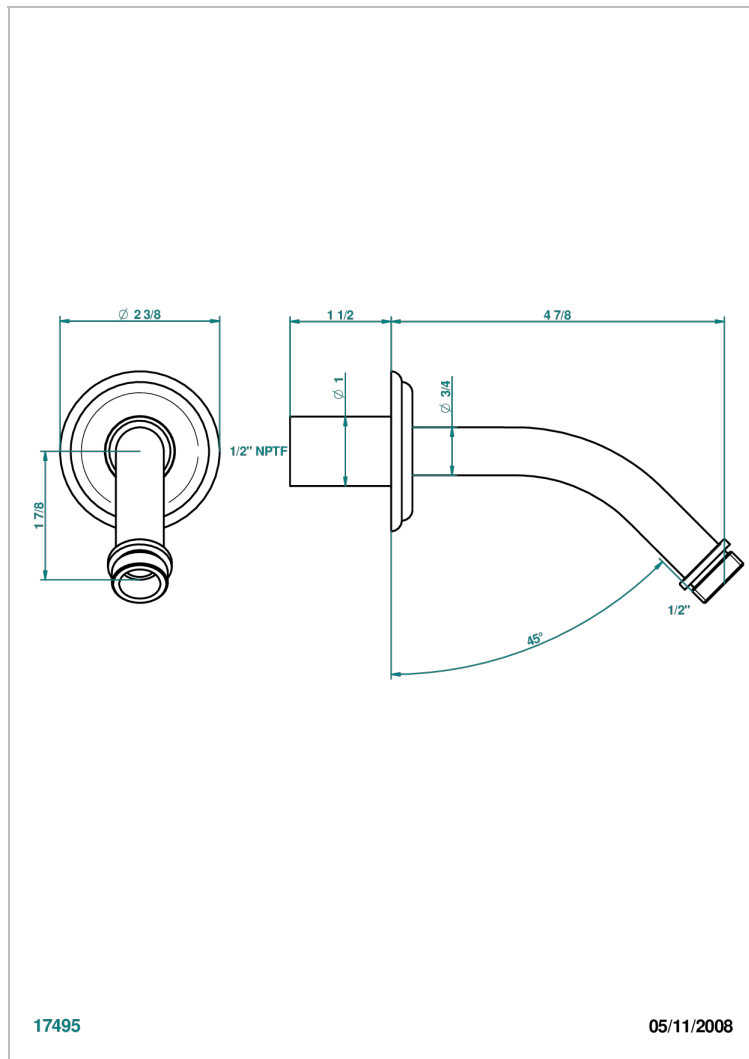

# PETALE DE CRISTAL - BLACK CRYSTAL

U6D-82/US

Horizontal shower arm, 45°, lg: 4" 3/4

## CHARACTERISTIC

- Pétale de Cristal - black crystal
- Horizontal shower arm, 45°, lg: 4" 3/4