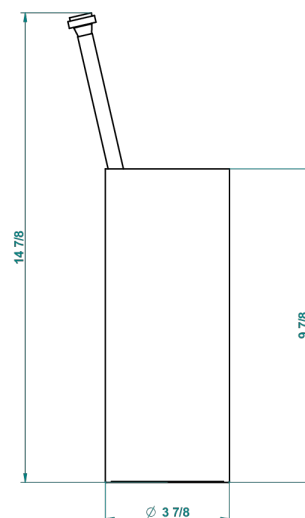

PETALE DE CRISTAL - BLACK CRYSTAL

U6D-4700

Free standing toilet brush holder

THG[®]
PARIS

23486

06/10/2015

CHARACTERISTIC

- Pétale de Cristal - black crystal
- Free standing toilet brush holder