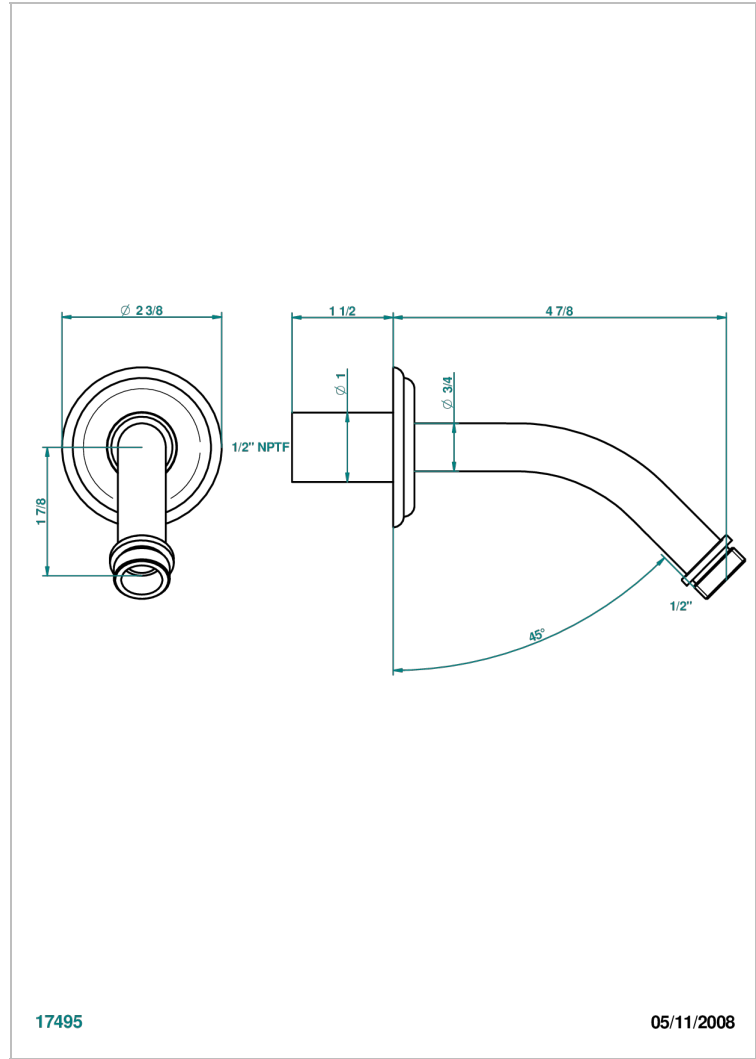

PETALE DE CRISTAL - RED CRYSTAL

U6C-82/US

Horizontal shower arm, 45°, lg: 4" 3/4

THG[®]
PARIS

17495

05/11/2008

CHARACTERISTIC

- Pétale de Cristal - red crystal
- Horizontal shower arm, 45°, lg: 4" 3/4