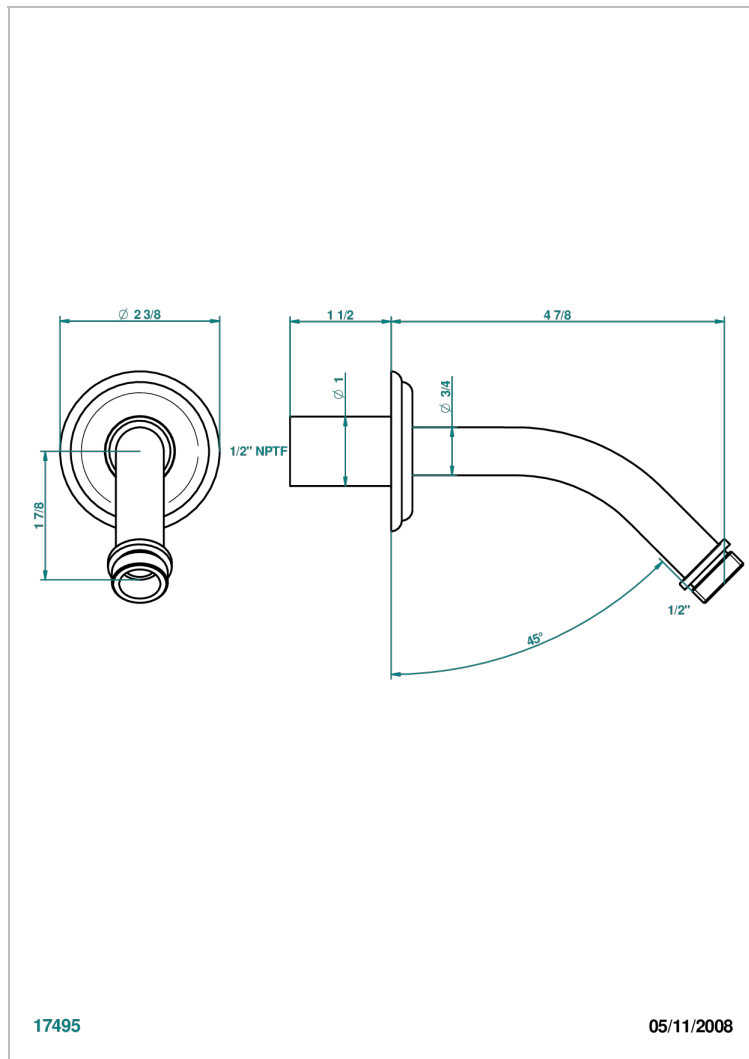

# PETALE DE CRISTAL - BLUE CRYSTAL

U6B-82/US

Horizontal shower arm, 45°, lg: 4" 3/4

THG<sup>®</sup>  
PARIS

## CHARACTERISTIC

- Pétale de Cristal - blue crystal
- Horizontal shower arm, 45°, lg: 4" 3/4