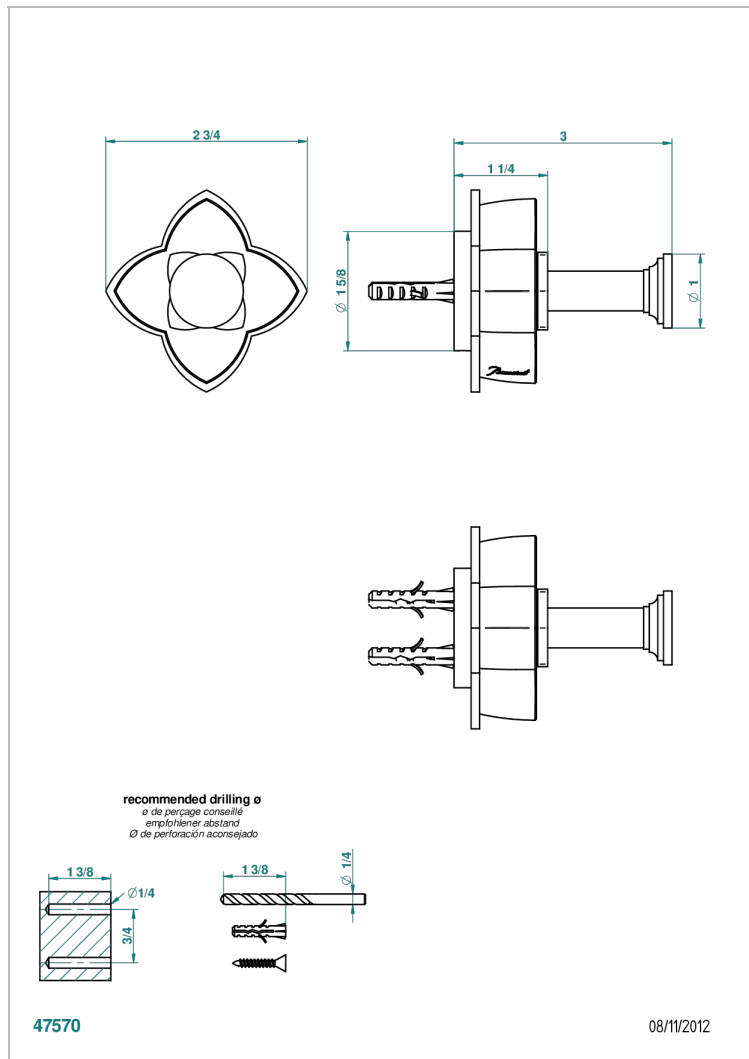

PETALE DE CRISTAL - BLUE CRYSTAL

U6B-517

Robe hook

CHARACTERISTIC

- Pétale de Cristal - blue crystal
- Robe hook

AVAILABLE FINITIONS

Black nickel - D24

Blush PVD - H62