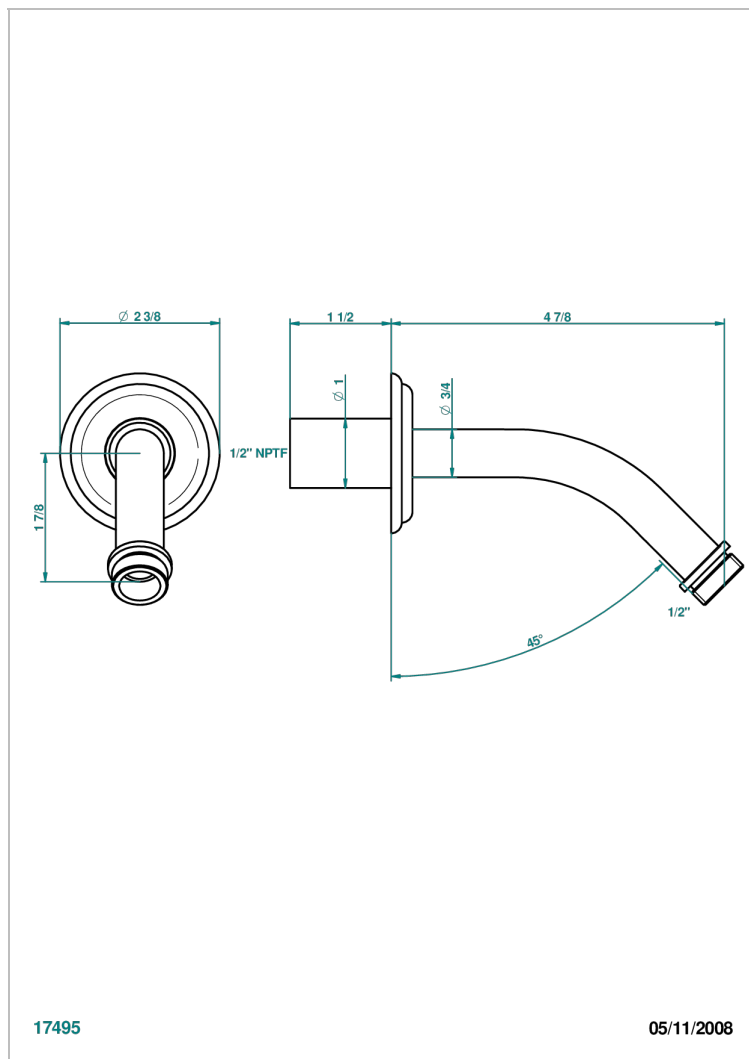

# PETALE DE CRISTAL - CLEAR CRYSTAL

U6A-82/US

Horizontal shower arm, 45°, lg: 4" 3/4

## CHARACTERISTIC

- Pétale de Cristal - clear crystal
- Horizontal shower arm, 45°, lg: 4" 3/4