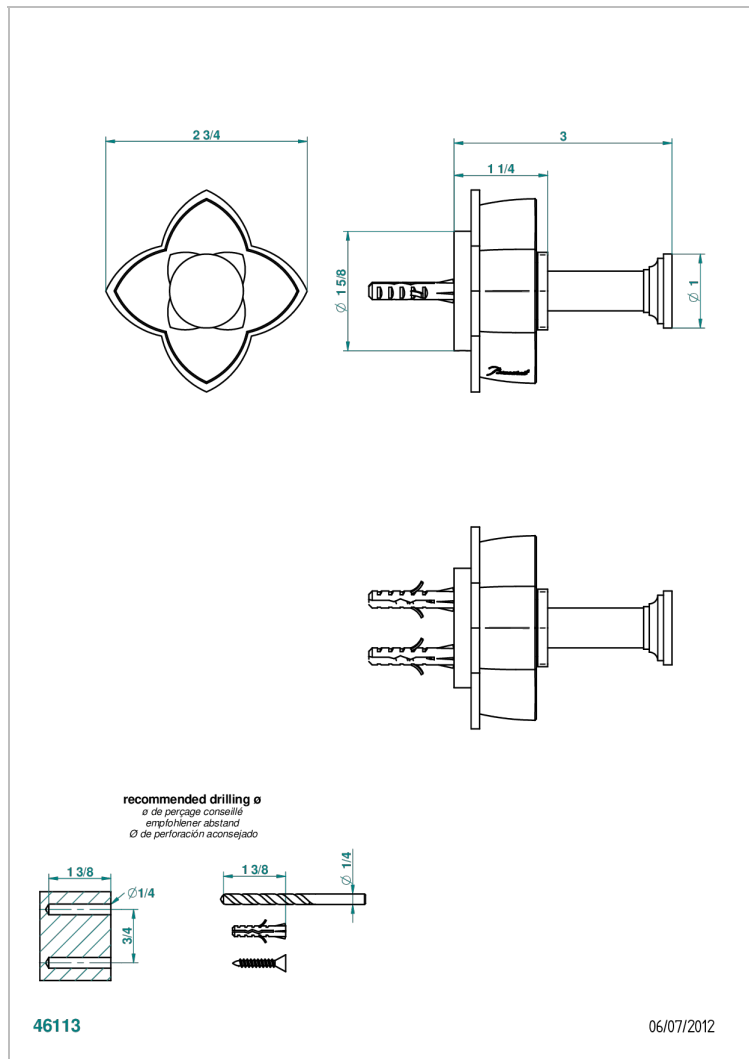

PETALE DE CRISTAL - CLEAR CRYSTAL

U6A-517

Robe hook

CHARACTERISTIC

- Pétale de Cristal - clear crystal
- Robe hook

AVAILABLE FINITIONS

Black nickel - D24

Blush PVD - H62