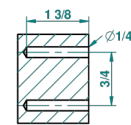

MOON DRAGON

U5G-517

Robe hook

THG®
PARIS

43635

28/09/2011

CHARACTERISTIC

- Moon Dragon
- Robe hook

AVAILABLE FINITIONS

Black nickel - D24
Blush PVD - H62
Brass color PVD - H49
Brown bronze color PVD - F33
Chrome polished - A02
Chrome polished / gold polished - G02

Copper antique matt, coated - H07
Gold color PVD - H52
Gold mat - F07
Gold polished - F01
Gold satiney - F03
Graphite PVD - H64

Light coated bronze - D01
Matt Umber PVD - H67
Matt blush PVD - H60
Matt brass color PVD - H50
Matt brown bronze color PVD - F34
Matt chrome (American satin) - C02

Matt gold color PVD - H53
Matt graphite PVD - H65
Matt nickel (American satin) - C01
Matt nickel color PVD - H56
Nickel antique / Sovereign - H28
Nickel color PVD - H55

Nickel polished - B01
Rose Gold - F27
Satin chrome - C03
Silver polished, antique - H03
Silver rhodium - F18
Soft gold - F30