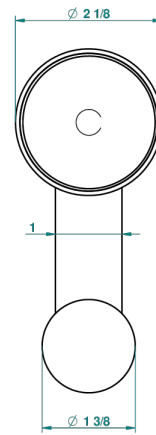

MOON DRAGON

U5G-517

Robe hook

THG®
PARIS

43635

28/09/2011

CHARACTERISTIC

- Moon Dragon
- Robe hook

AVAILABLE FINITIONS

Black nickel - D24
Blush PVD - H62
Brass color PVD - H49
Brown bronze color PVD - F33
Chrome polished - A02
Chrome polished / gold polished - G02

Copper antique matt, coated - H07
Gold color PVD - H52
Gold mat - F07
Gold polished - F01
Gold satiney - F03
Graphite PVD - H64

Light coated bronze - D01
Matt Umber PVD - H67
Matt blush PVD - H60
Matt brass color PVD - H50
Matt brown bronze color PVD - F34
Matt chrome (American satin) - C02

Matt gold color PVD - H53
Matt graphite PVD - H65
Matt nickel (American satin) - C01
Matt nickel color PVD - H56
Nickel antique / Sovereign - H28
Nickel color PVD - H55

Nickel polished - B01
Rose Gold - F27
Satin chrome - C03
Silver polished, antique - H03
Silver rhodium - F18
Soft gold - F30