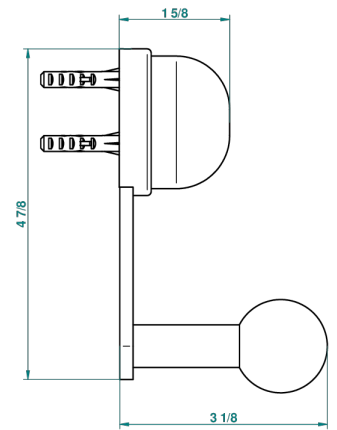

MOON DRAGON

U5G-517

Robe hook

THG®
PARIS

43635

28/09/2011

CHARACTERISTIC

- Moon Dragon
- Robe hook

AVAILABLE FINITIONS

Black nickel - D24
Blush PVD - H62
Brass color PVD - H49
Brown bronze color PVD - F33
Chrome polished - A02
Chrome polished / gold polished - G02

Copper antique matt, coated - H07
Gold color PVD - H52
Gold mat - F07
Gold polished - F01
Gold satiney - F03
Graphite PVD - H64

Light coated bronze - D01
Matt Umber PVD - H67
Matt blush PVD - H60
Matt brass color PVD - H50
Matt brown bronze color PVD - F34
Matt chrome (American satin) - C02

Matt gold color PVD - H53
Matt graphite PVD - H65
Matt nickel (American satin) - C01
Matt nickel color PVD - H56
Nickel antique / Sovereign - H28
Nickel color PVD - H55

Nickel polished - B01
Rose Gold - F27
Satin chrome - C03
Silver polished, antique - H03
Silver rhodium - F18
Soft gold - F30