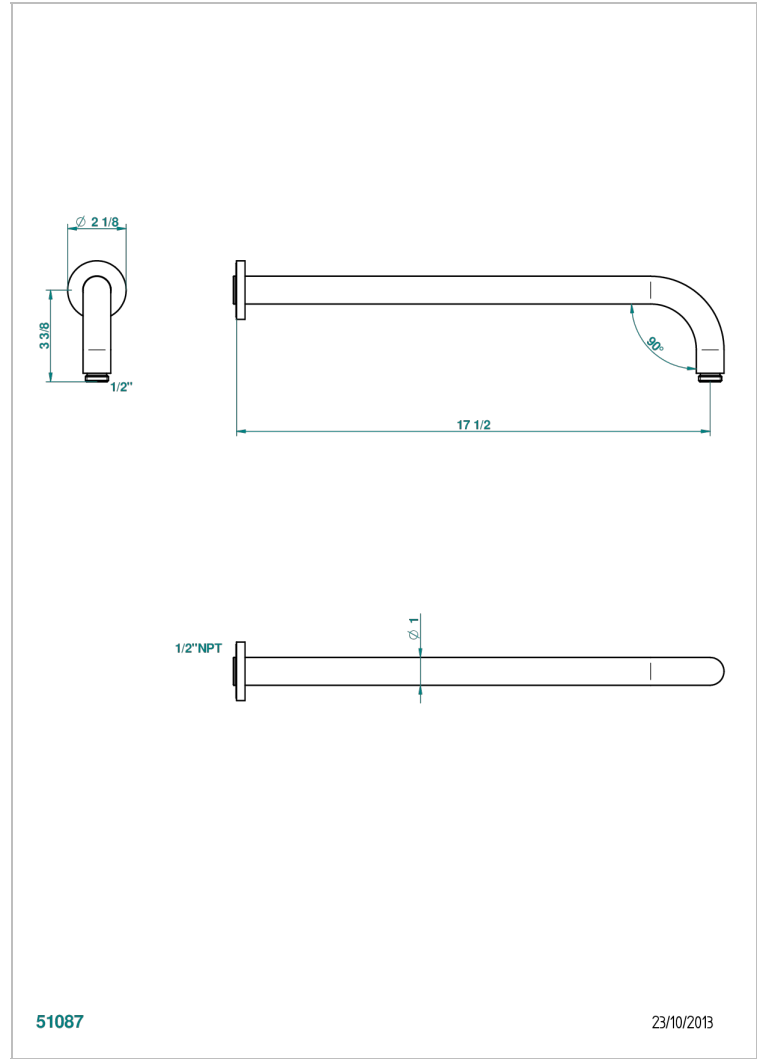

# PARADISE

U5C-84L/US

Horizontal shower arm, 90°, lg: 17"

51087

23/10/2013

## CHARACTERISTIC

- Paradise
- Horizontal shower arm, 90°, lg: 17"