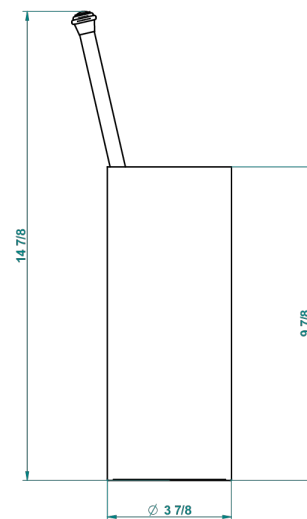

# SULLY BLACK ONYX

UIT-4700

Free standing toilet brush holder

THG<sup>®</sup>  
PARIS

38130

05/10/2015