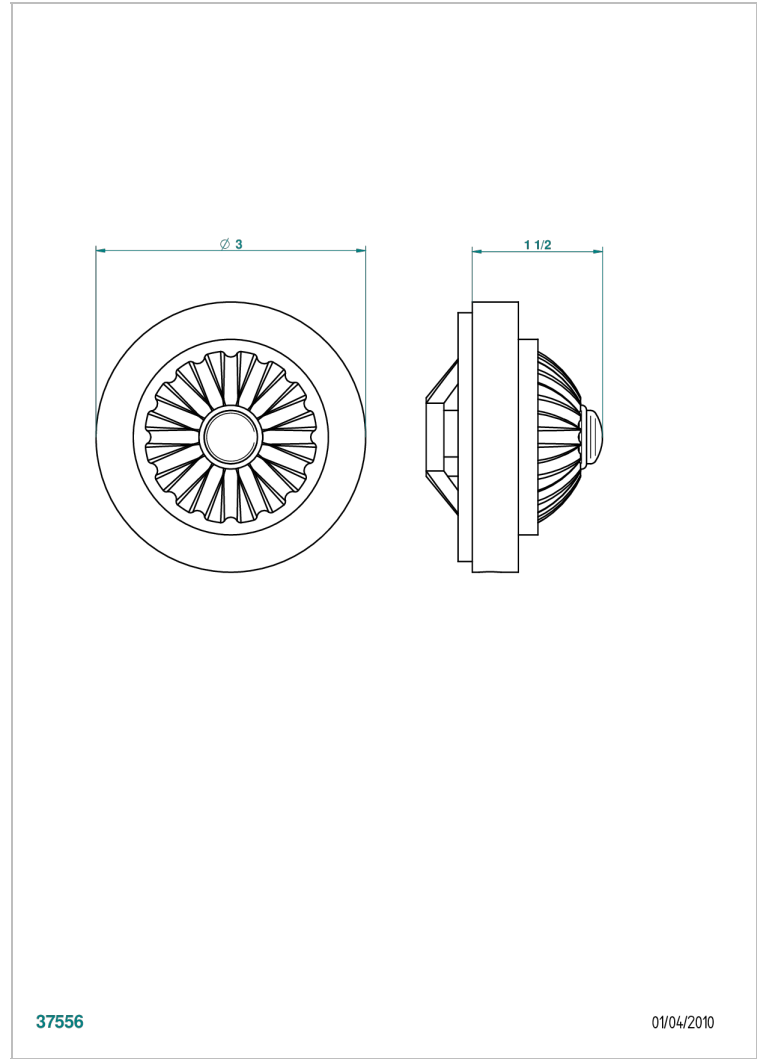

# MANDARINE METAL

U1A-301GEBUS

Control knob for Geberit waste overflow

THG<sup>®</sup>  
PARIS

37556

01/04/2010

## CHARACTERISTIC

- Mandarin metal
- Control knob for Geberit waste overflow