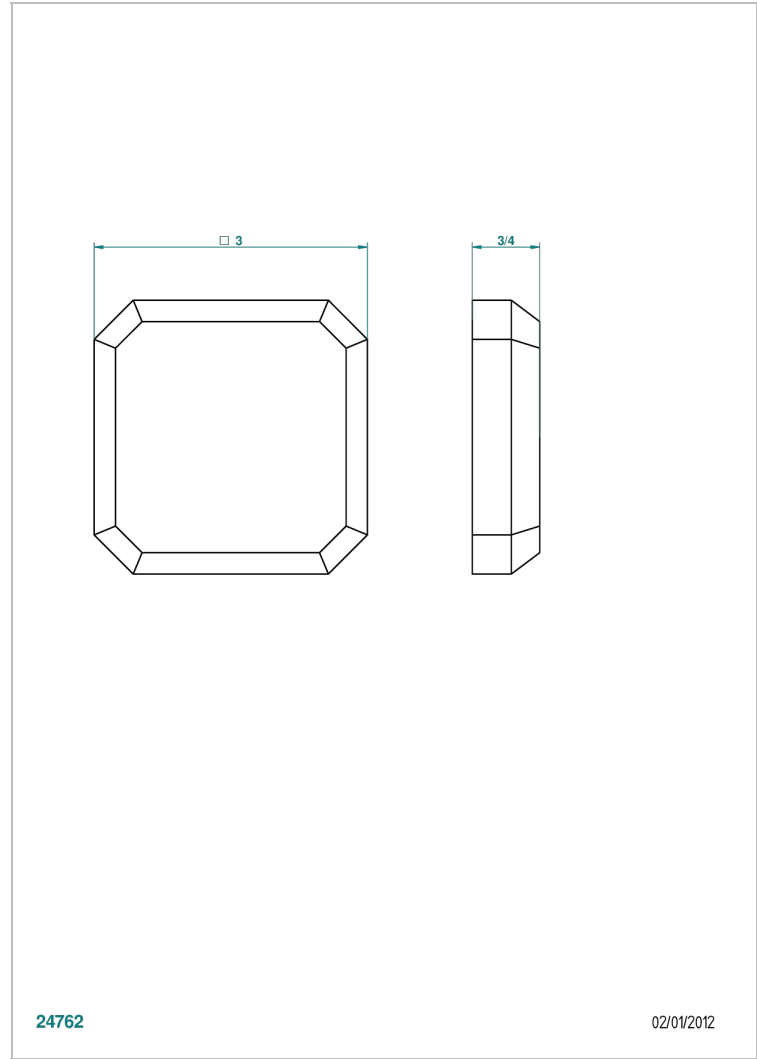

# LES ONDES

G8A-301

Control knob for pop up waste

24762

02/01/2012