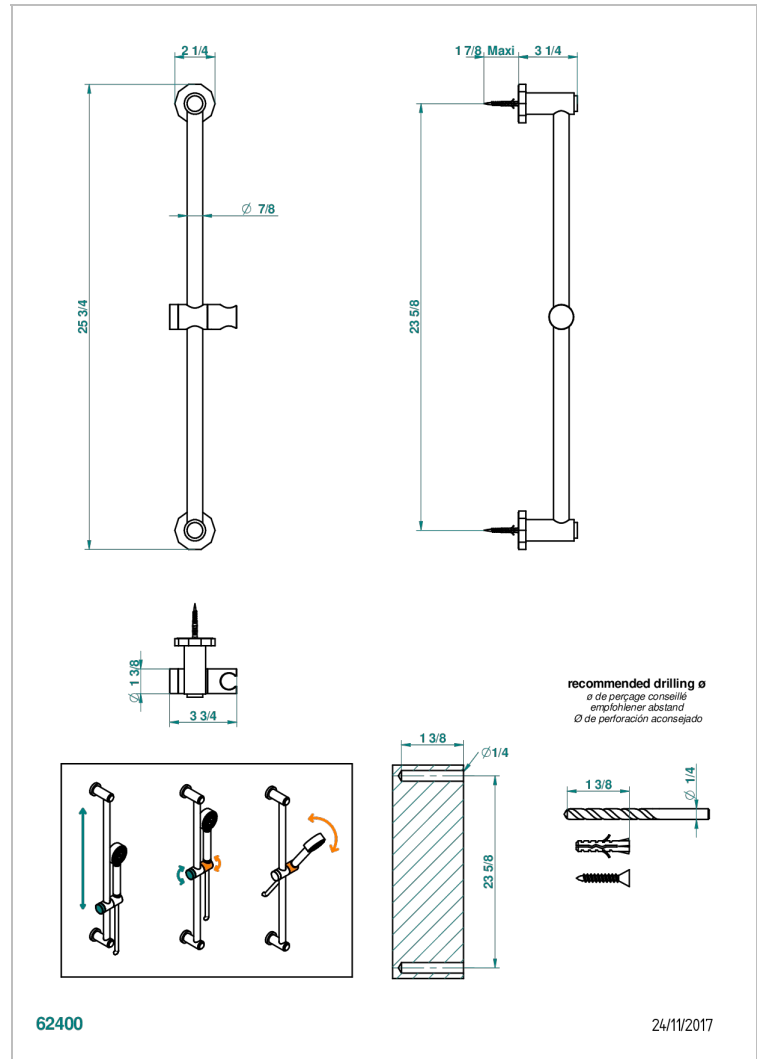

# LES ONDES

G8A-258

60 cm SLIDE BAR AND HOOK

## CHARACTERISTIC

- Les Ondes
- 60 cm SLIDE BAR AND HOOK