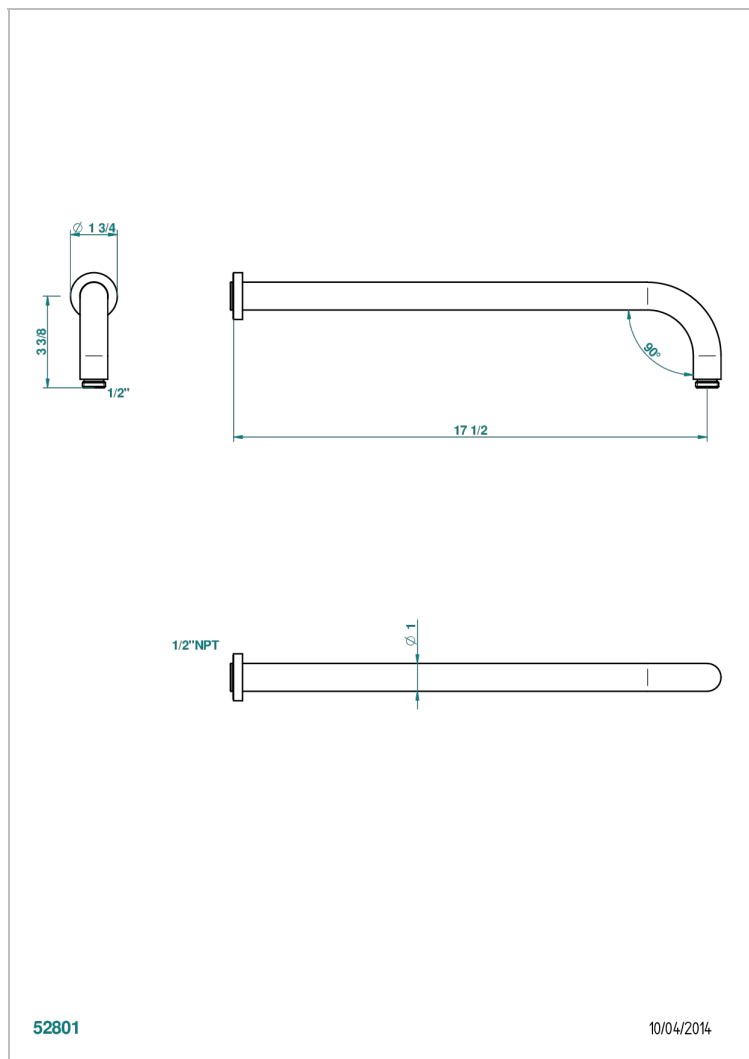

# METAMORPHOSE, WHITE CERAMIC

G6E-84L/US

Horizontal shower arm, 90°, lg: 17"

THG<sup>®</sup>  
PARIS

## CHARACTERISTIC

- Métamorphose, white ceramic
- Horizontal shower arm, 90°, lg: 17"